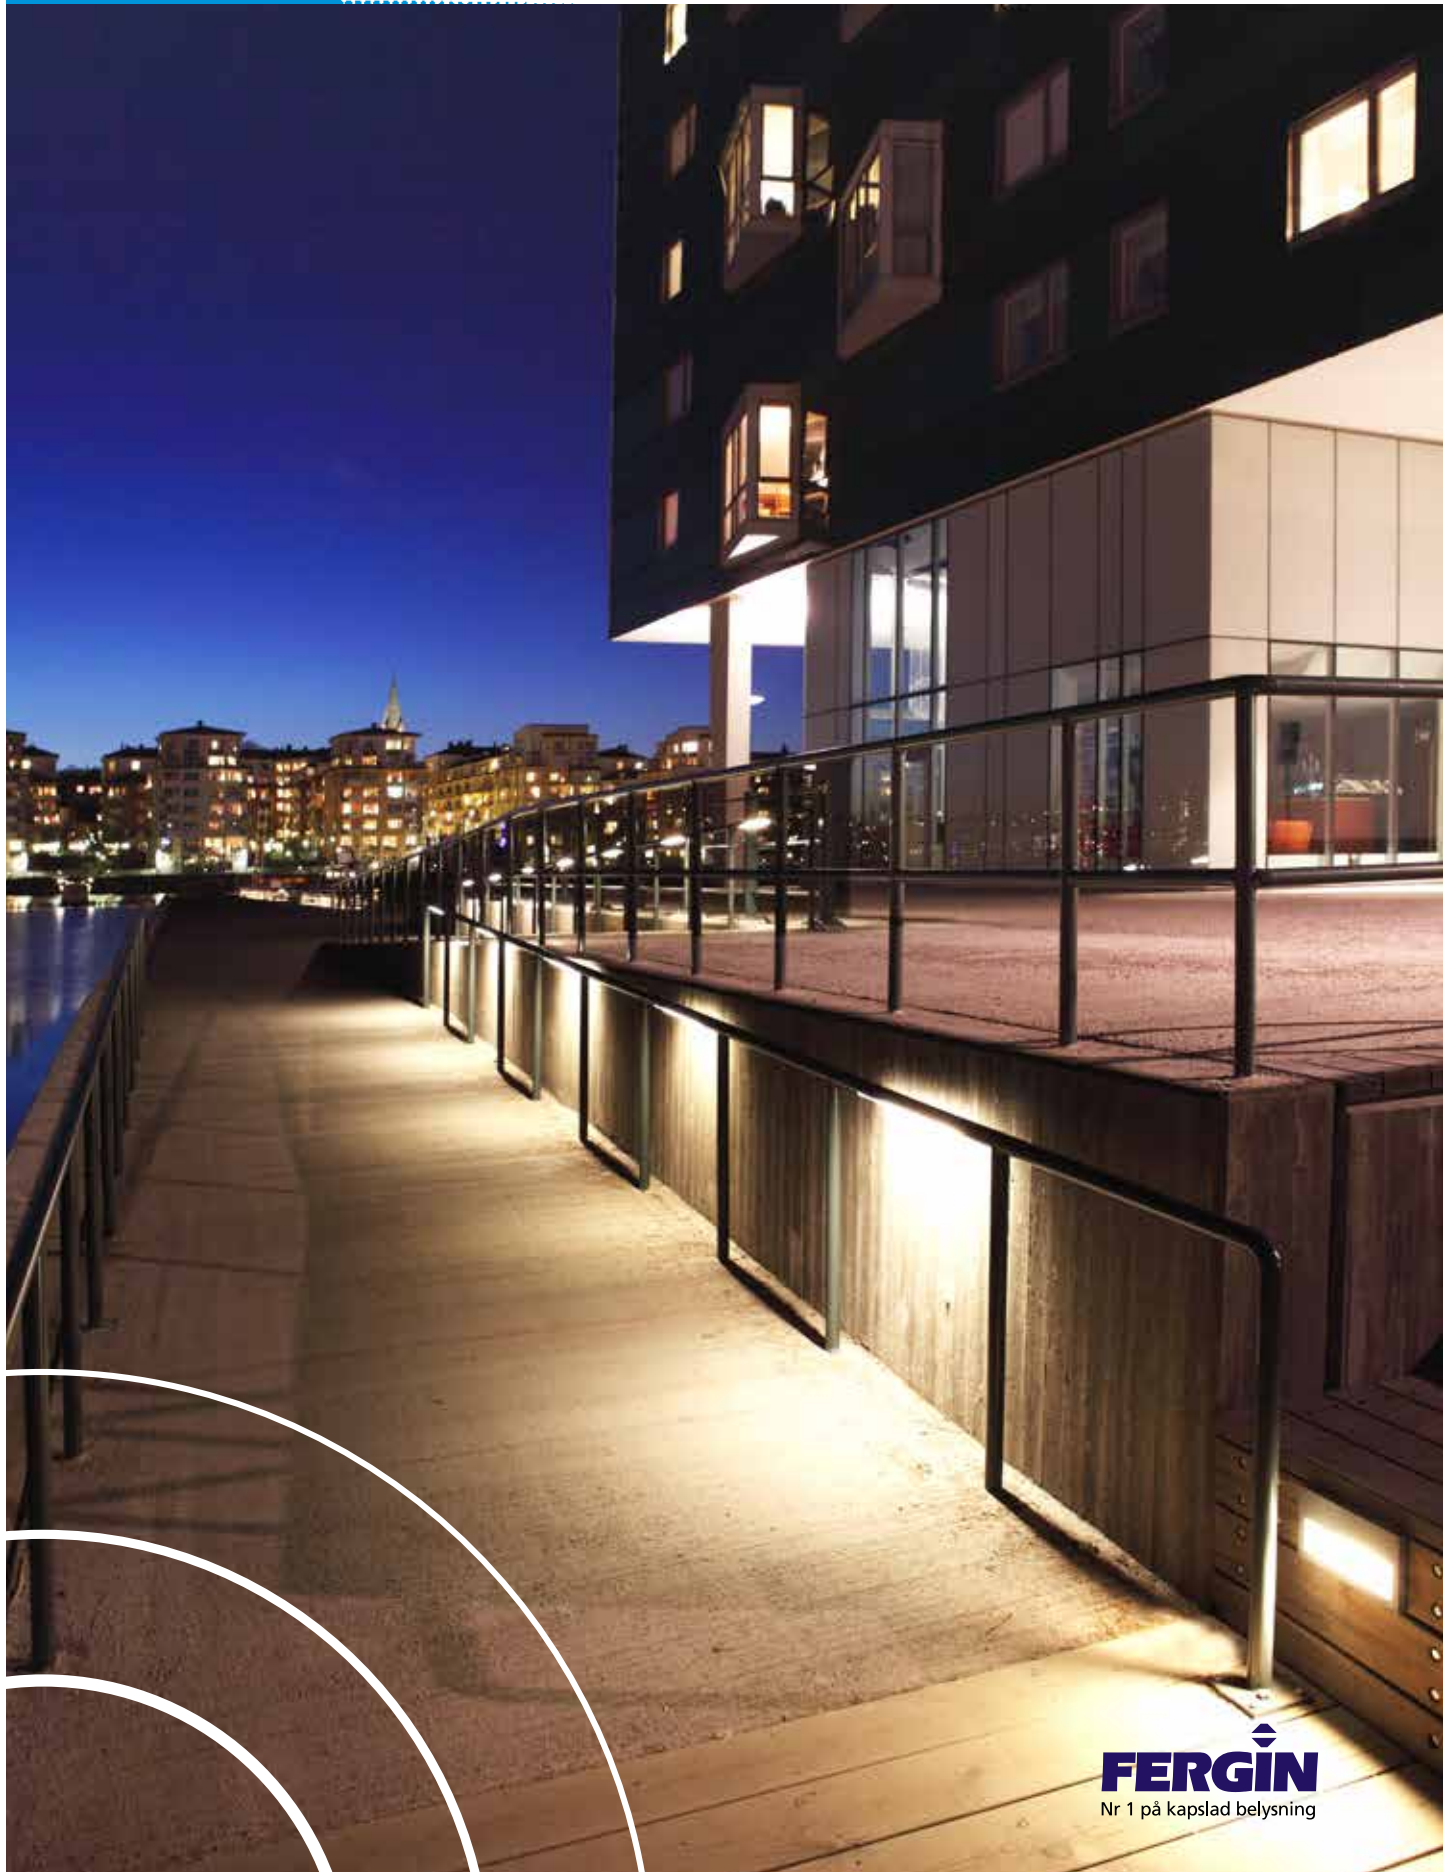

Bright Line

HANDLEDARE

FERGIN
Nr 1 på kapslad belysning