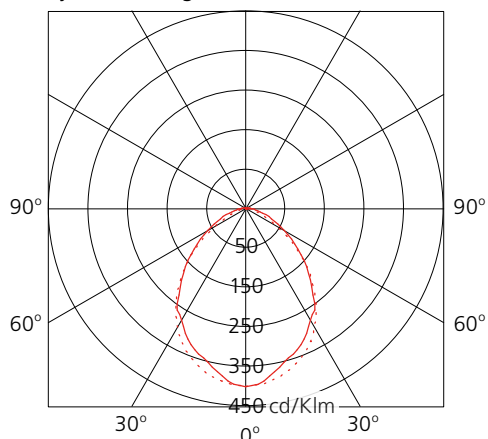

Teknisk specifikation

Spänning	230 V-50HZ	Max 20 st armaturer kopplas i parallelkoppling 10A.
Systemeffekt	17W	
Effektfaktor	0,76	
Max strömförbrukning	100mA	
Temperaturområde	-40C - +30C	
Klassning	IP 67, outdoor	
Skyddsklass	klass II, F-märkt	

Ljusfördelningskurva