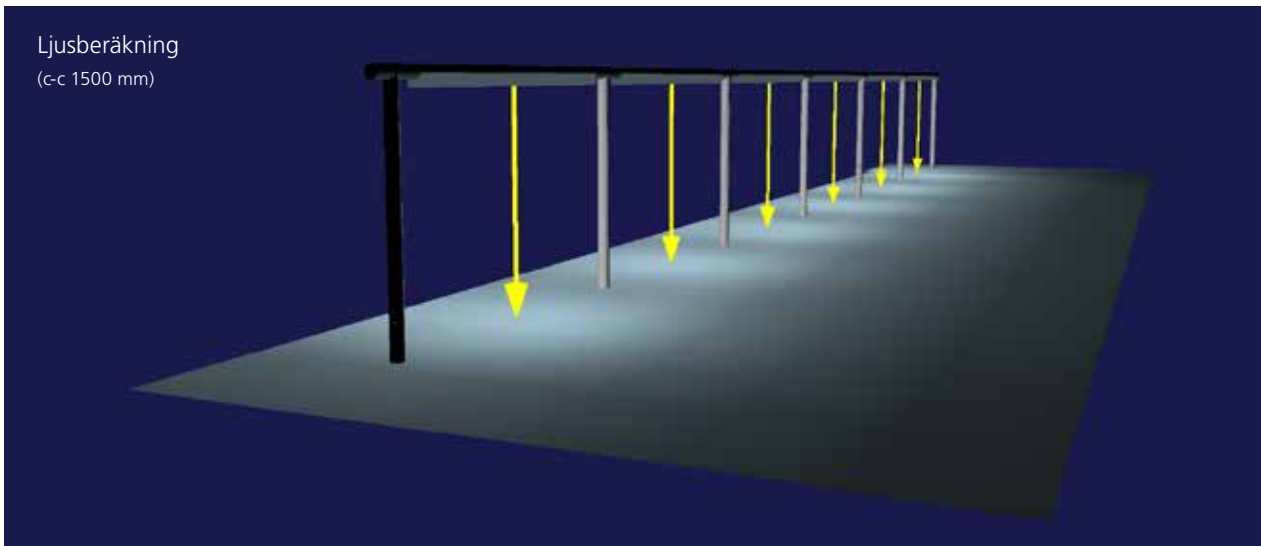

Ljusberäkning (c-c 1500 mm)