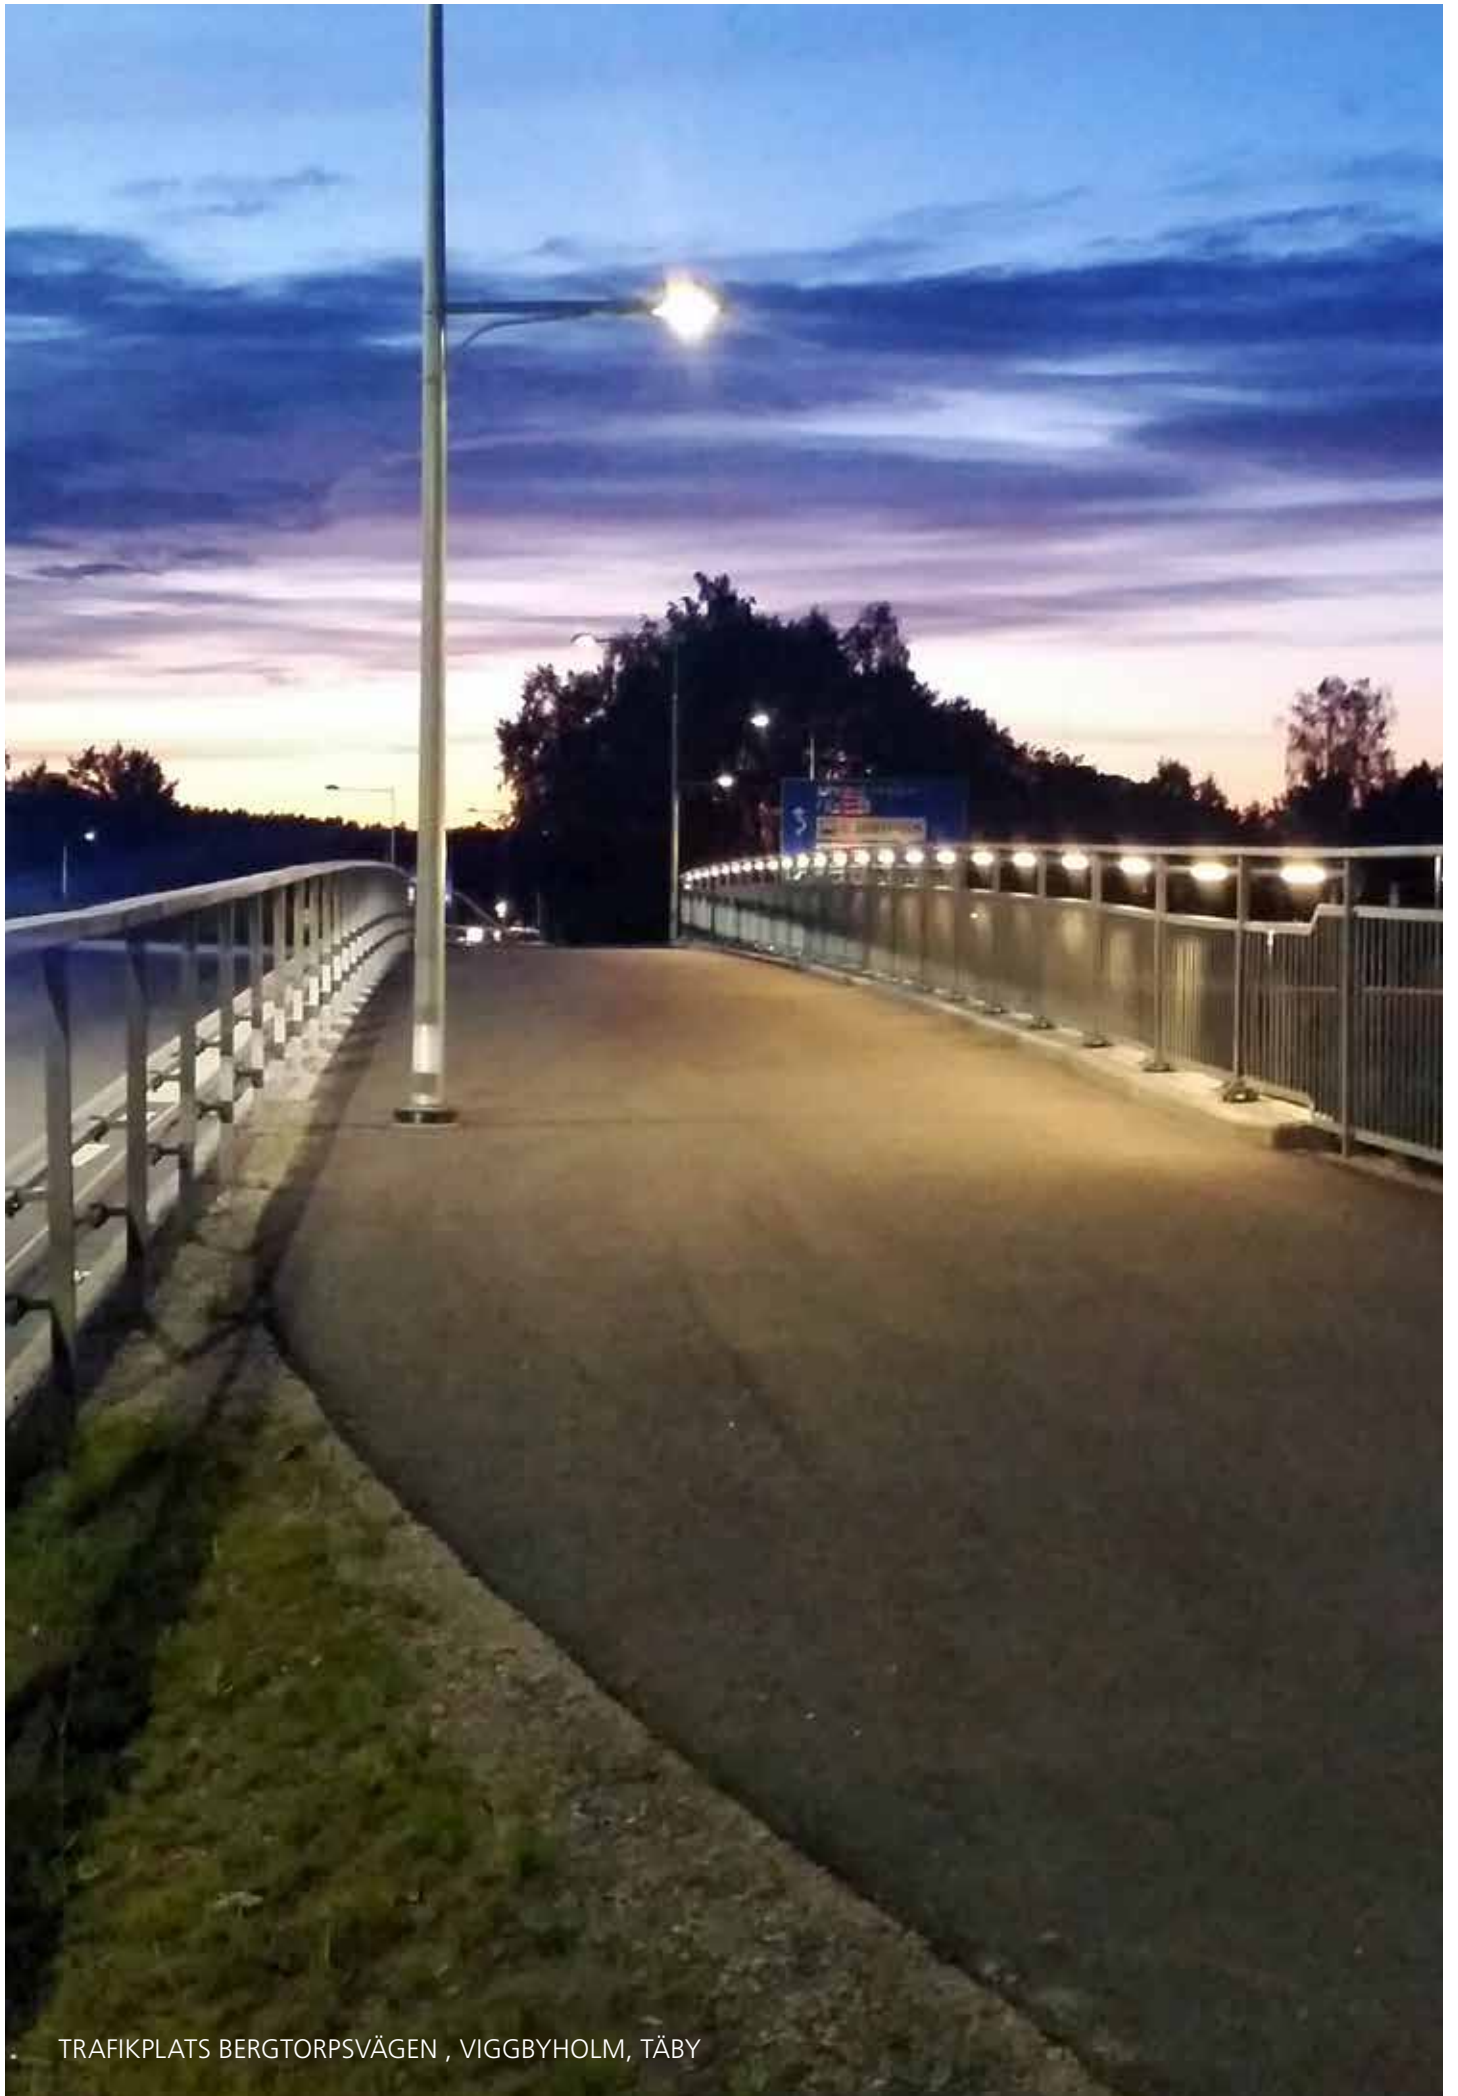

TRAFIKPLATS BERGTORPSVÄGEN , VIGGBYHOLM, TÄBY