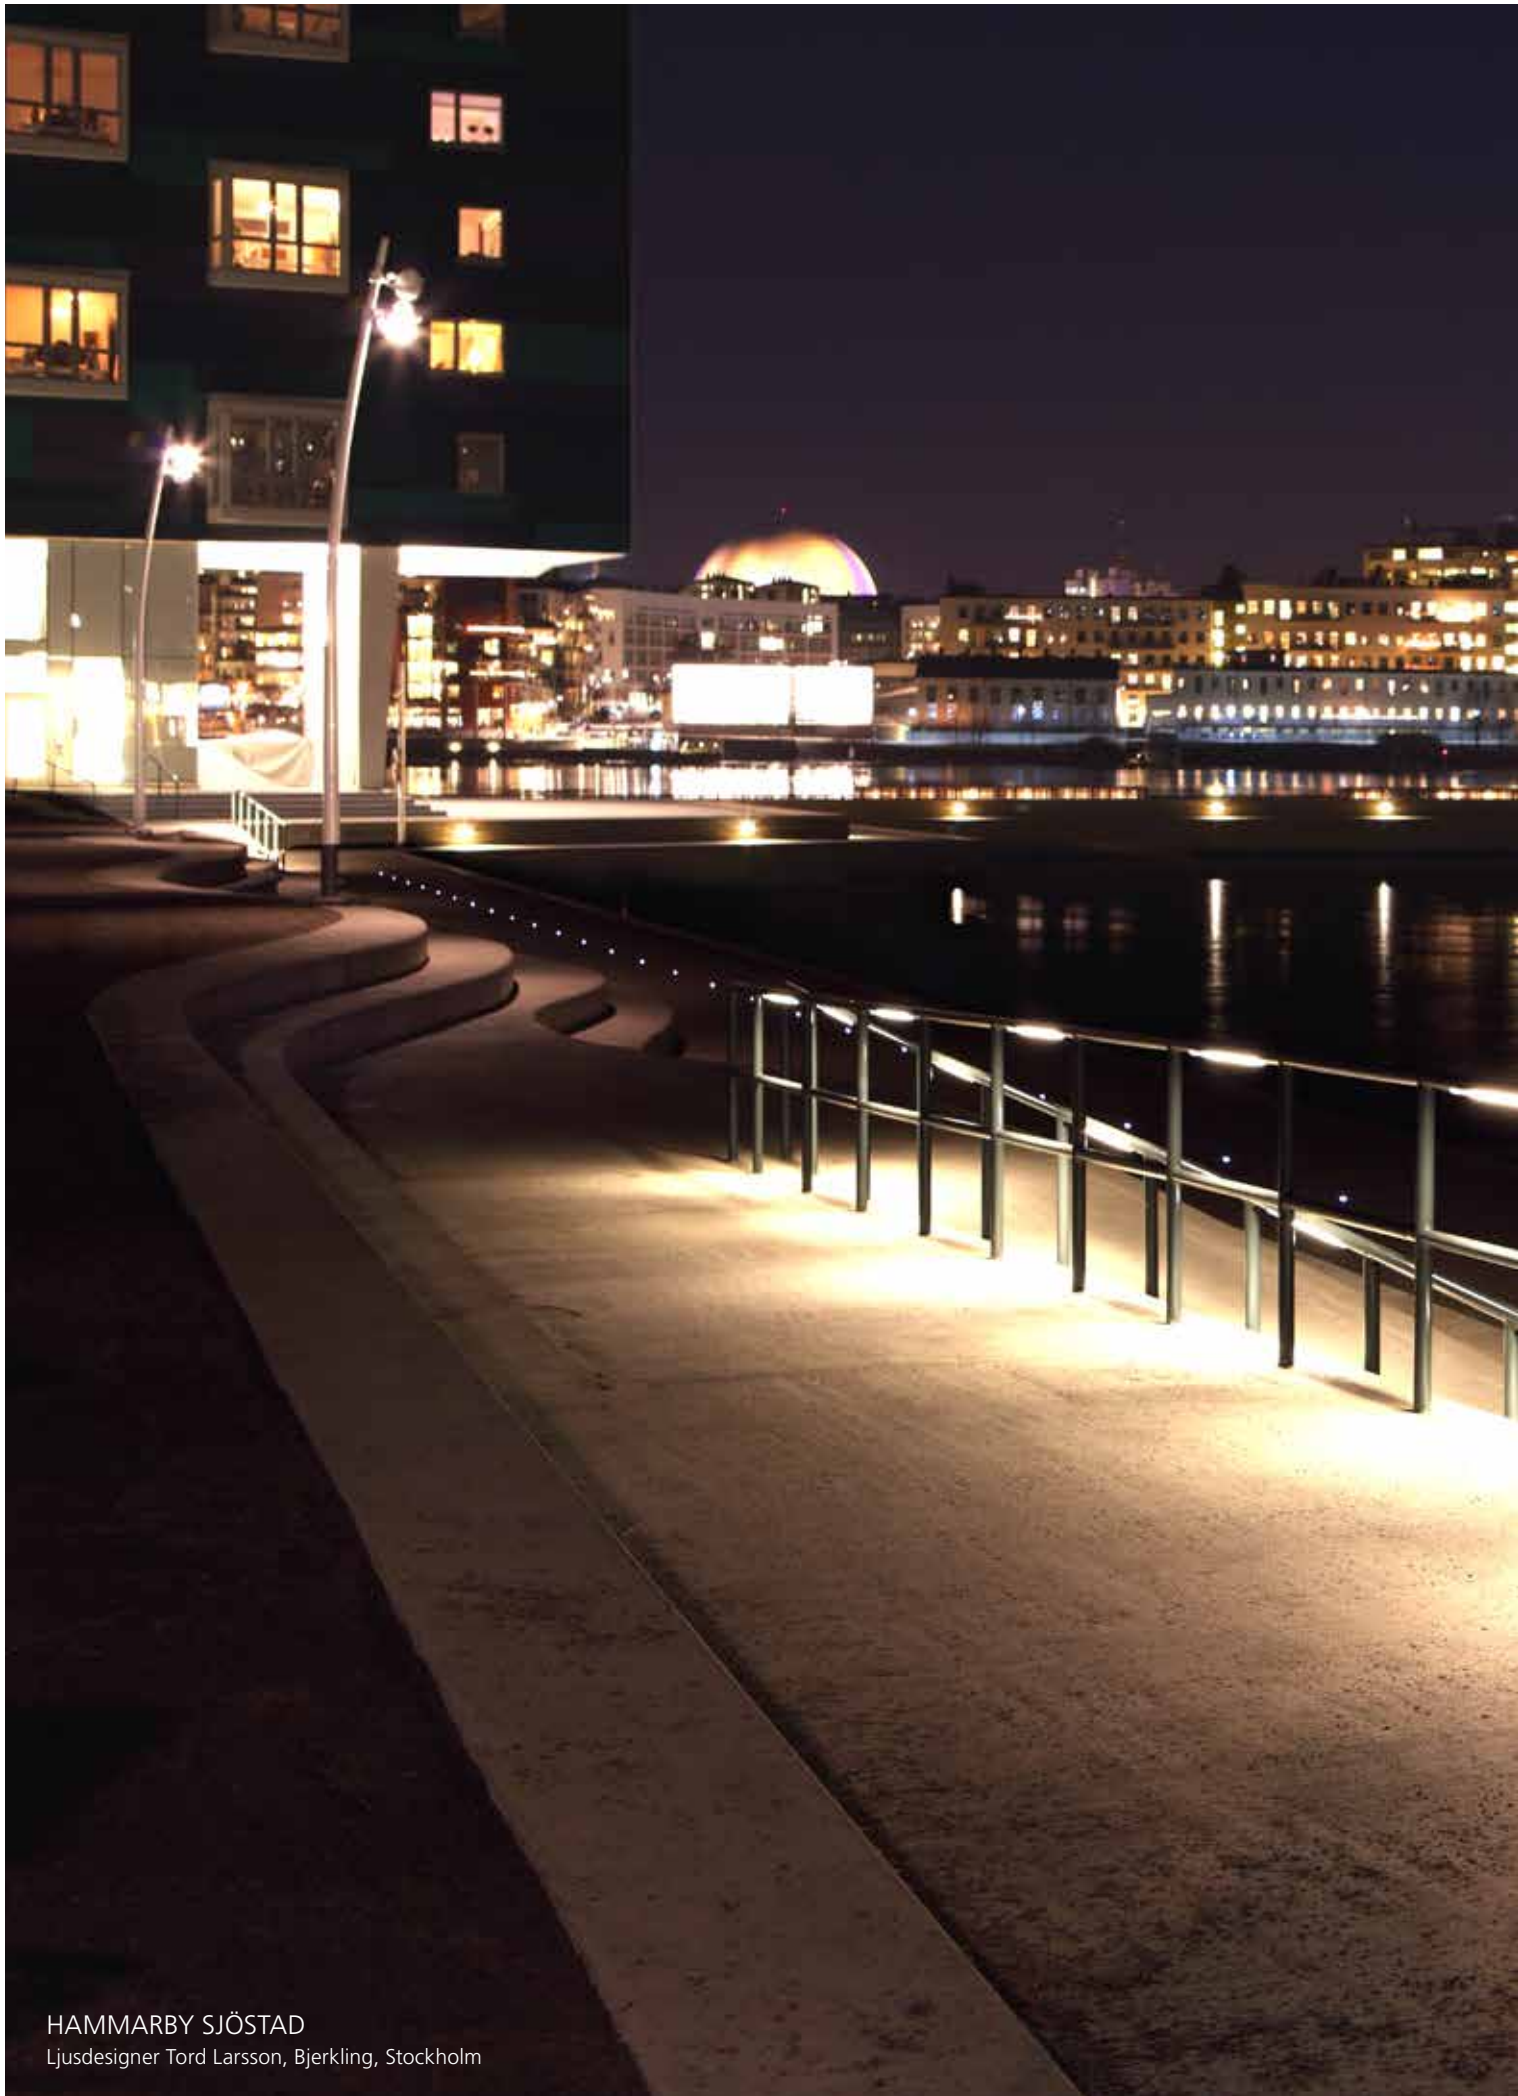

HAMMARBY SJÖSTAD

Ljusdesigner Tord Larsson, Bjerkling, Stockholm