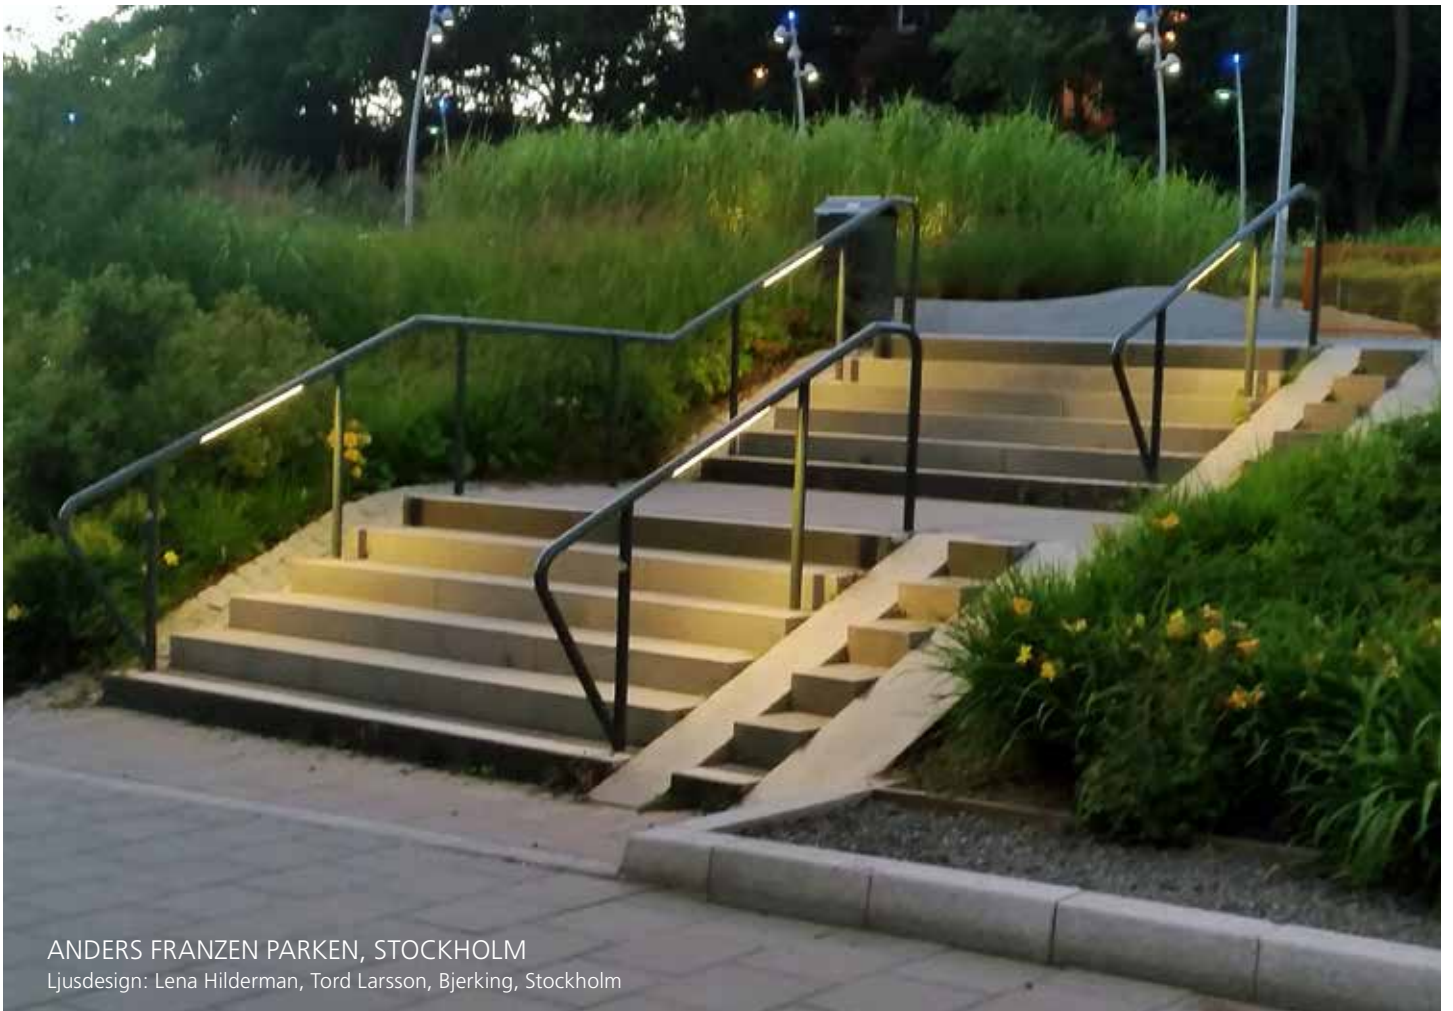

TRAPPA, SÖDERSJUKHUSET, STOCKHOLM

Ljusdesign: Johan Eriksson Projektengagemang, Stockholm. Foto: Elinor Söderström

CENTRALSTATIONEN, STOCKHOLM

TRAFIKPLATS BERGTORPSVÄGEN , VIGGBYHOLM, TÄBY

STATION BARKÅKRA, ÄNGELHOLM