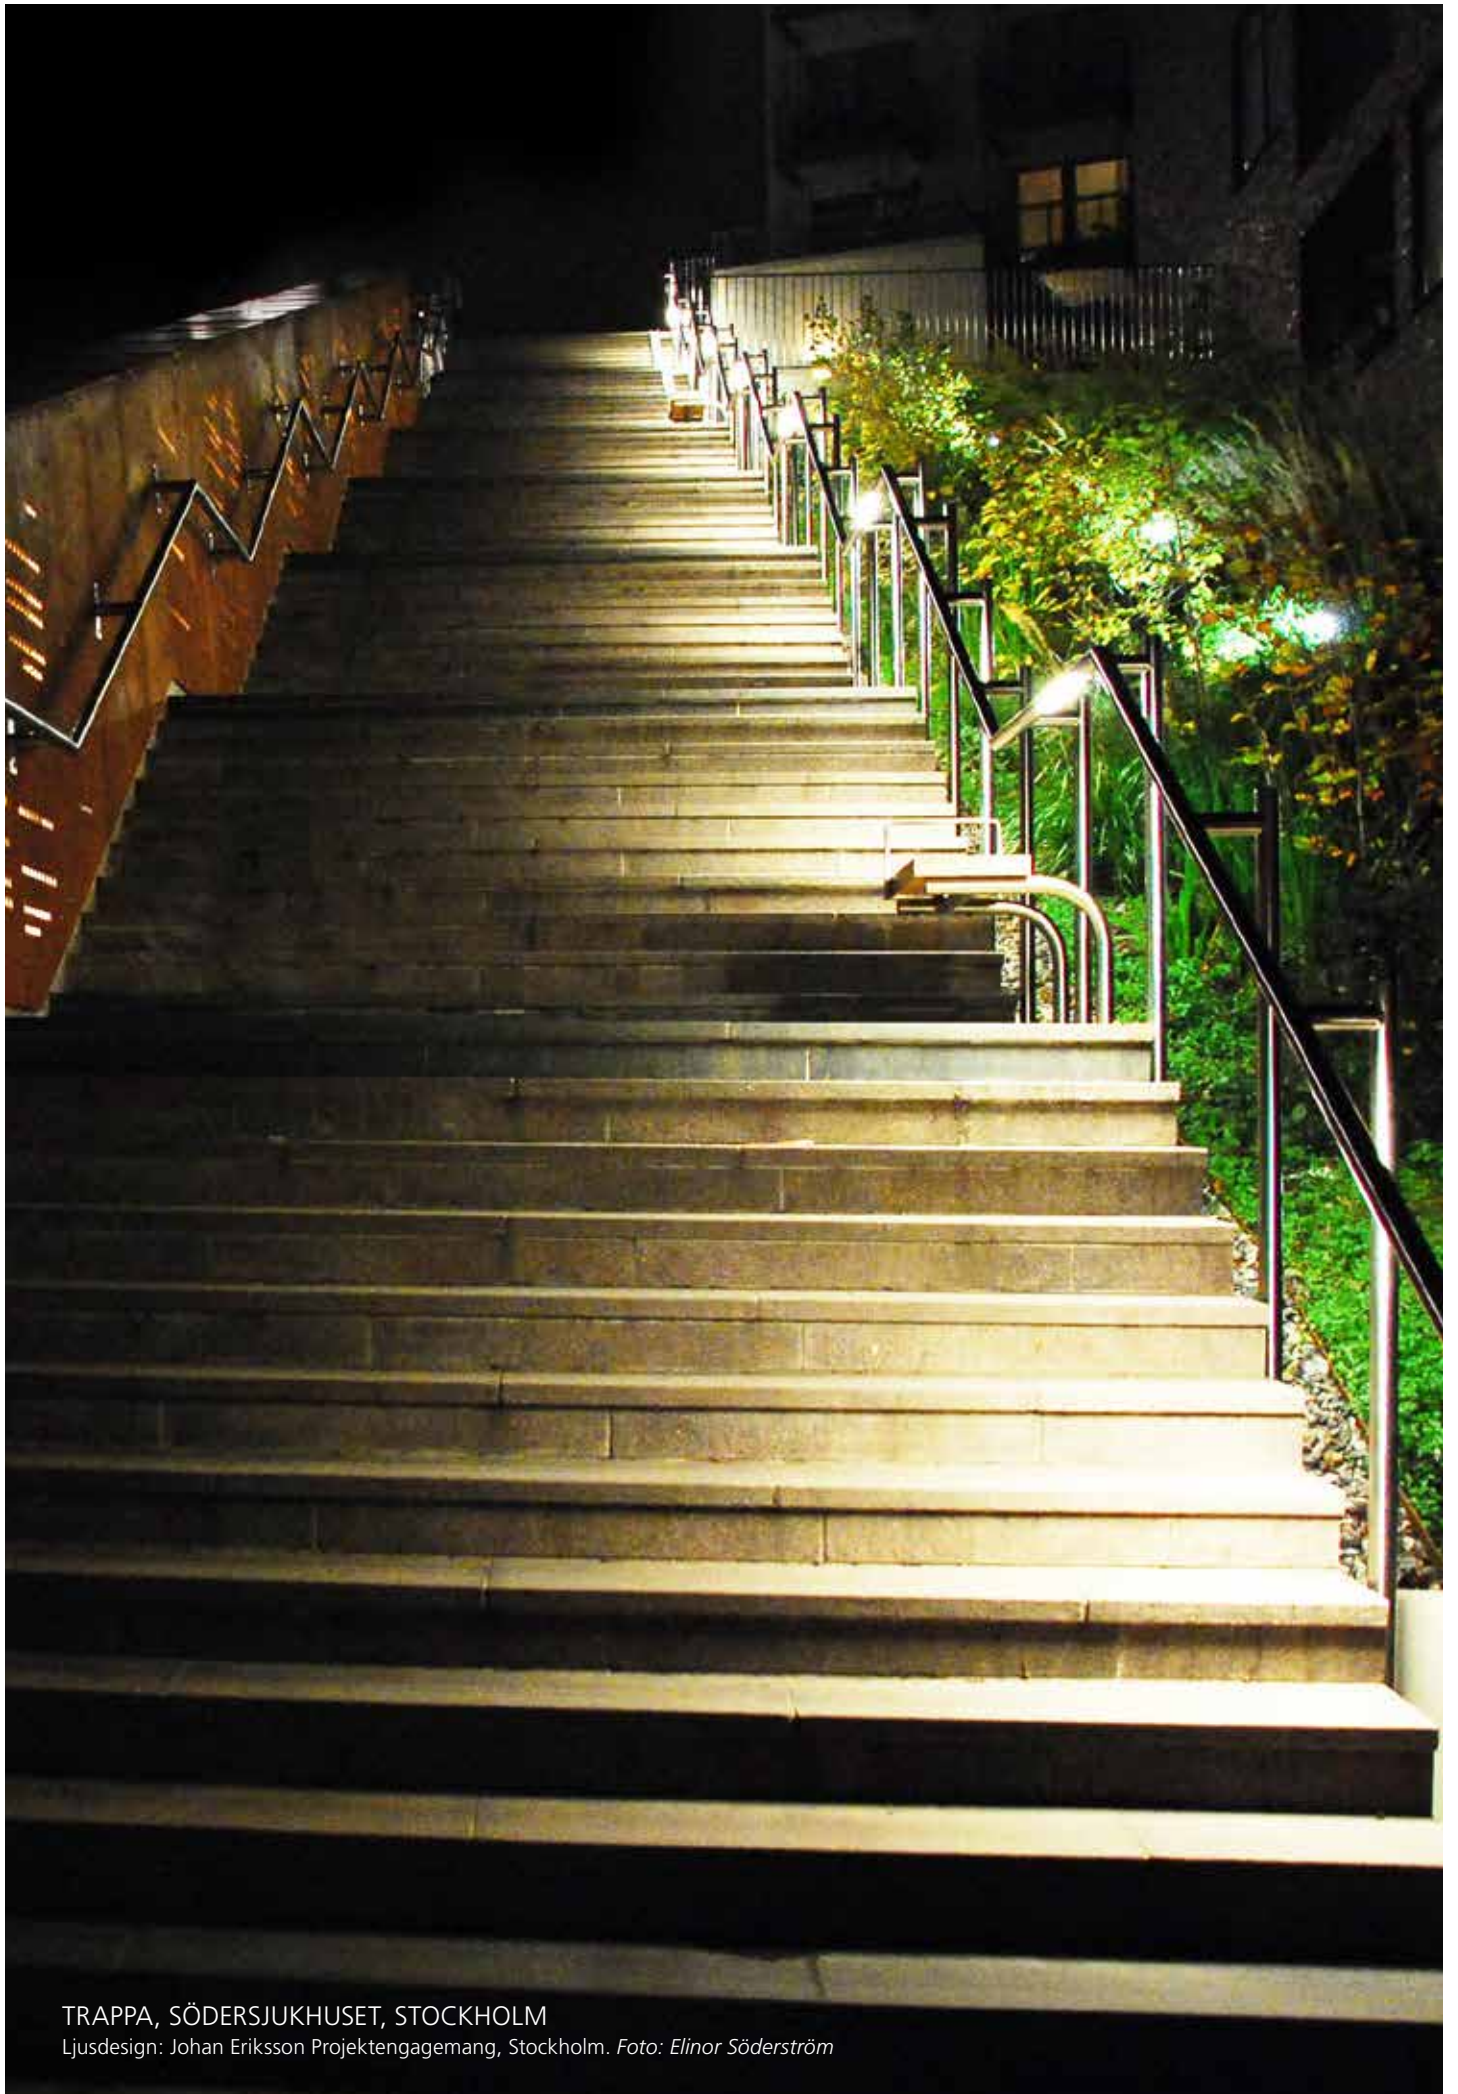

TRAPPA, SÖDERSJUKHUSET, STOCKHOLM

Ljusdesign: Johan Eriksson Projektengagemang, Stockholm. Foto: Elinor Söderström