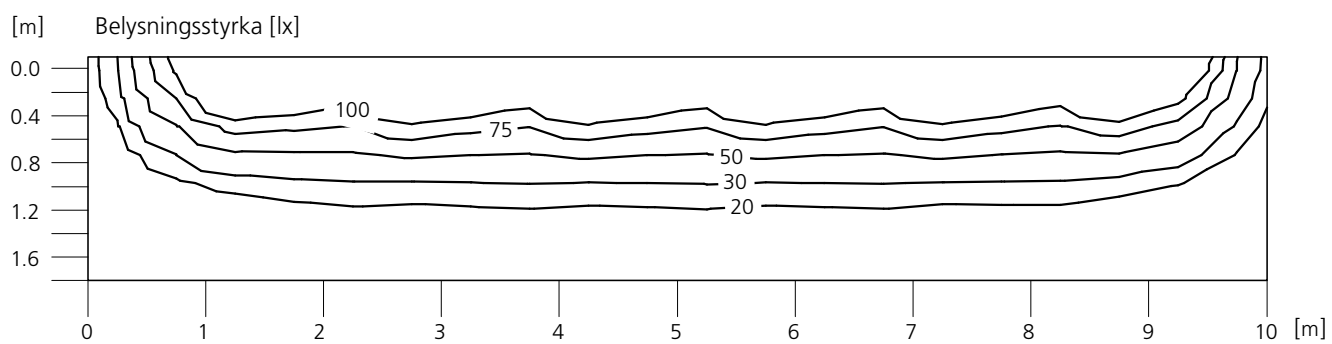

Ljusberäkning (c-c 1500 mm)