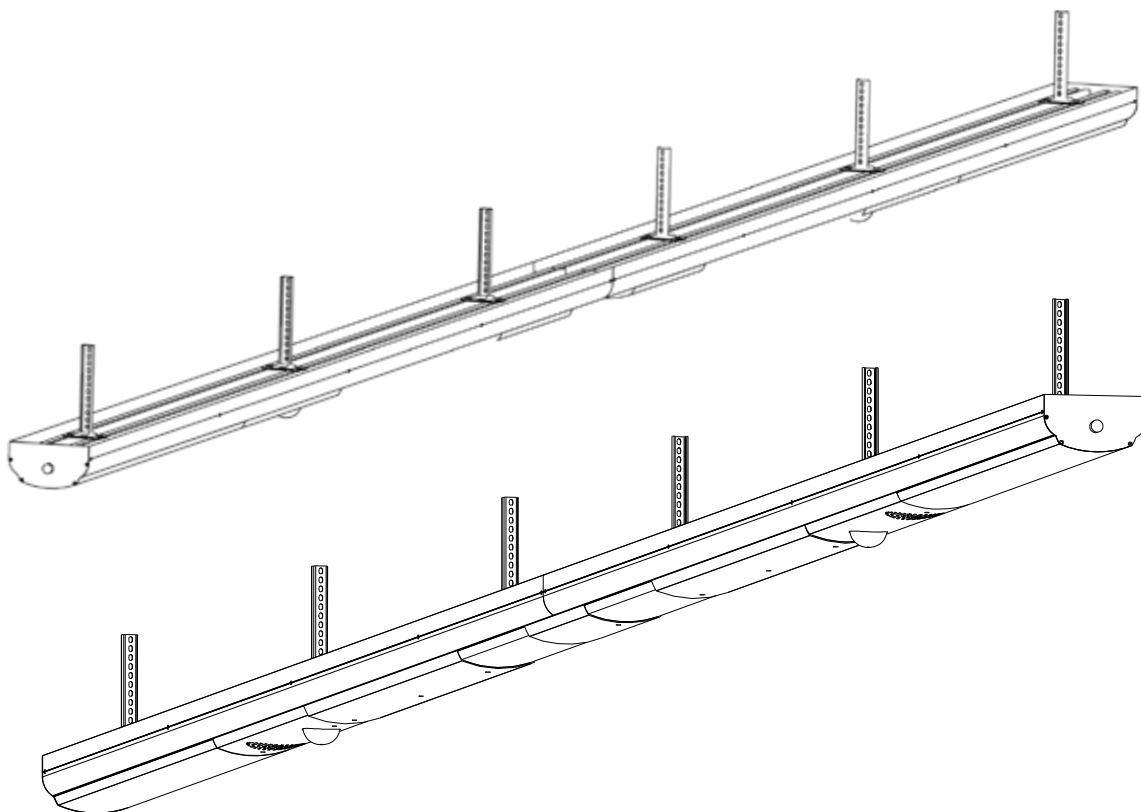

Bright Line

Profil 260

Den sammanhängande takprofilen kan inrymma såväl belysningsarmatur som högtalare, bevakningskamera och nödbelysning mm.

Basplattan monteras med önskad utrustning.

TEKNISKA SPECIFIKATIONER

Material: Strängsprutad, pulverlackad aluminiumprofil.
Möjlighet till olika färgval.

Tillbehör: Tak och väggfästen, böjar, mm.

Belysning: Armatur Brünn eller annan armatur.

Leverans: Levereras i 5-meters moduler.
Monteras ihop på plats.

FERGIN
Nr 1 på kapslad belysning