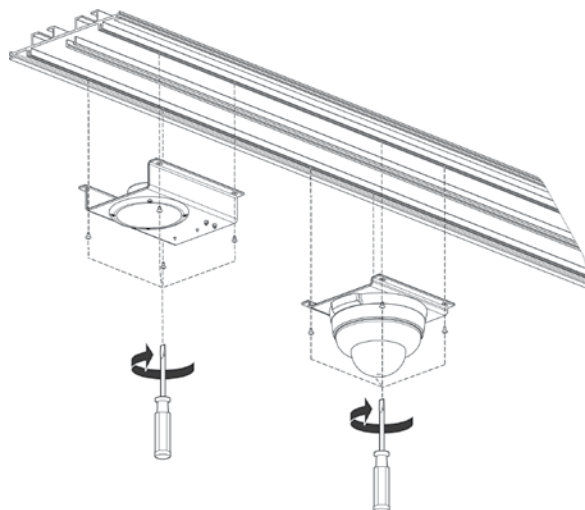

Bright Line

Profil 260

Den sammanhängande takprofilen kan inrymma såväl belysningsarmatur som högtalare, bevakningskamera och nödbelysning mm.

Basplattan monteras med önskad utrustning.

TEKNISKA SPECIFIKATIONER

Material: Strängsprutad, pulverlackad aluminiumprofil.
Möjlighet till olika färgval.

Tillbehör: Tak och väggfästen, böjar, mm.

Belysning: Armatur Brünn eller annan armatur.

Leverans: Levereras i 5-meters moduler.
Monteras ihop på plats.

FERGIN
Nr 1 på kapslad belysning