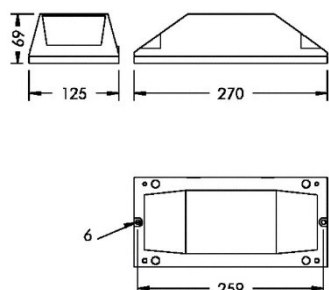

ARCLUX & ARCLUX RGBW

En armatur som sprider ljuset 180 grader. Passar bra i fönsternischer.

ARCLUX

EFFEKT	2x2,5W
SPRIDNING	10° x 180°
3000K	236 lm
4500K	265 lm
BLÅ LED	165 lm

ARCLUX RGBW

EFFEKT	2xLED RGBW max 12W
SPRIDNING	12° x 180°

EGENSKAPER

LIVSLÄNGD	L90B10 – 50 000h vid +25°C
FÄRGTEMPERATUR	3000K, 4500K, BLÅ, RGBW
SDCM	SDCM 2
LJUSFÖRDELNING	10° x 180° / 12° x 180°
IP-KLASS	IP65
IK-KLASS	IK08
MATERIAL	ALUMINIUM
FÄRG PÅ ARMATUR	SVART, VIT, SILVERGRÅ
SKYDDSKLASS	I
DRIVDON	INTEGRERAT DRIVDON,
VIKT (max)	1,6 kg