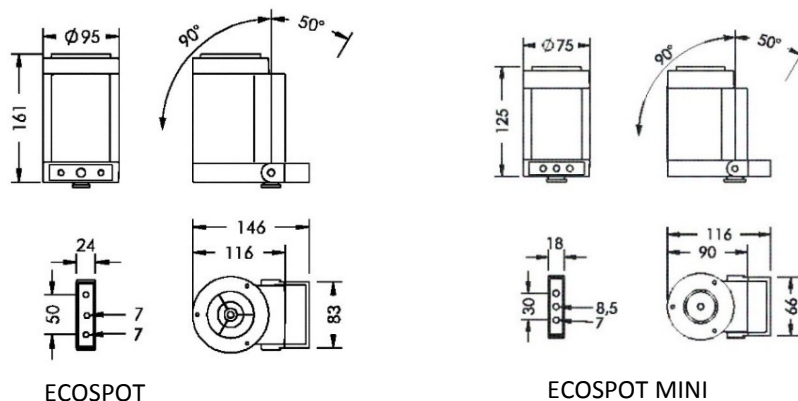

## ECOSPOT MINI

EFFEKT	3W		
SPRIDNING	SMALSTRÅLANDE, 4°	BREDSTRÅLANDE, 13°	LINJÄR LJUSBILD, 24° x 6°
3000K	139 lm	143 lm	143 lm
4500K	160 lm	156 lm	154 lm
VIKT (max)	0,8 kg	0,8 kg	0,8 kg