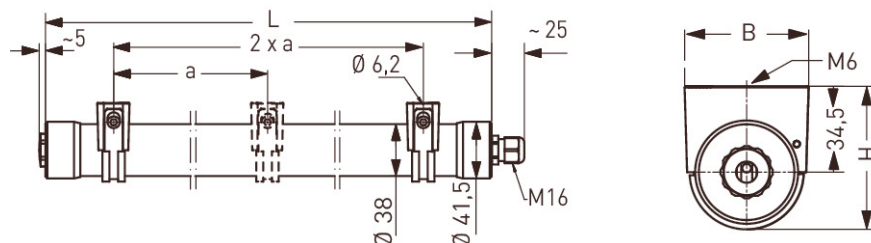

## MÅTT

	M500	M1000	M1500	M2000
LÄNGD (L)	605 mm	1085 mm	1565 mm	2045 mm
BREDD (B)	50 mm	50 mm	50 mm	50 mm
HÖJD (H)	57,5 mm	57,5 mm	57,5 mm	57,5 mm
VIKT (max)	0,6 kg	0,8 kg	1,1 kg	1,3 kg