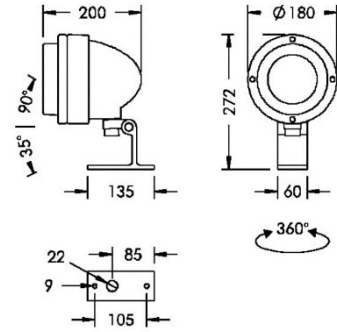

VÄGGFÄSTE

UTFÖRANDE

EFFEKT	28W	28W	28W	28W
SPRIDNING	SMALSTRÅLANDE, 11°	MEDIUMSTRÅLANDE, 19°	BREDSTRÅLANDE, 53°	LINJÄR 17°x40°
3000K	2308 lm	2433 lm	1914 lm	1974 lm
4000K	2492 lm	2628 lm	2067 lm	2132 lm

EGENSKAPER

LIVSLÄNGD	L80B20 – 50 000h vid +25°C
FÄRGTEMPERATUR	3000K, 4000K
SDCM	SDCM 3
LJUSFÖRDELNING	11°, 19°, 53°, 17°x40°
IP-KLASS	IP67
IK-KLASS	IK08
MATERIAL	ALUMINIUM
FÄRG PÅ ARMATUR	SVART, VIT, SILVERGRÅ
SKYDDSKLASS	I (II, TILLVAL)
DRIVDON	INTEGRERAT DRIVDON, DALI-DRIVER (TILLVAL)
VIKT (max)	2,9 kg