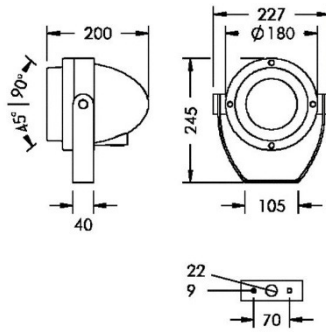

BYGELFÄSTE