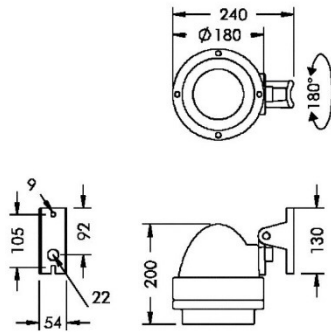

NIGHTSPOT A2 LED

En spotlight som finns med tre olika fästen.

STOLPFÄSTE