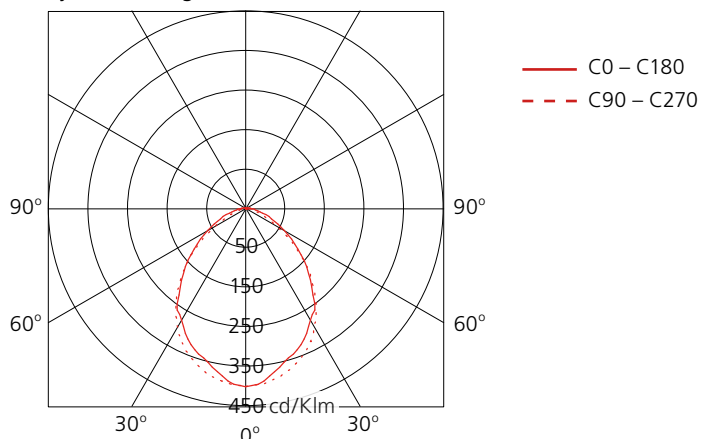

Teknisk specifikation

Spänning	230 V-50HZ	Max 20 st armaturer kopplas i parallelkoppling 10A.
Systemeffekt	17W	
Effektfaktor	0,76	
Max strömförbrukning	100mA	
Temperaturområde	-40C - +30C	
Klassning	IP 67, outdoor	
Skyddsklass	klass II, F-märkt	

Ljusfördelningskurva