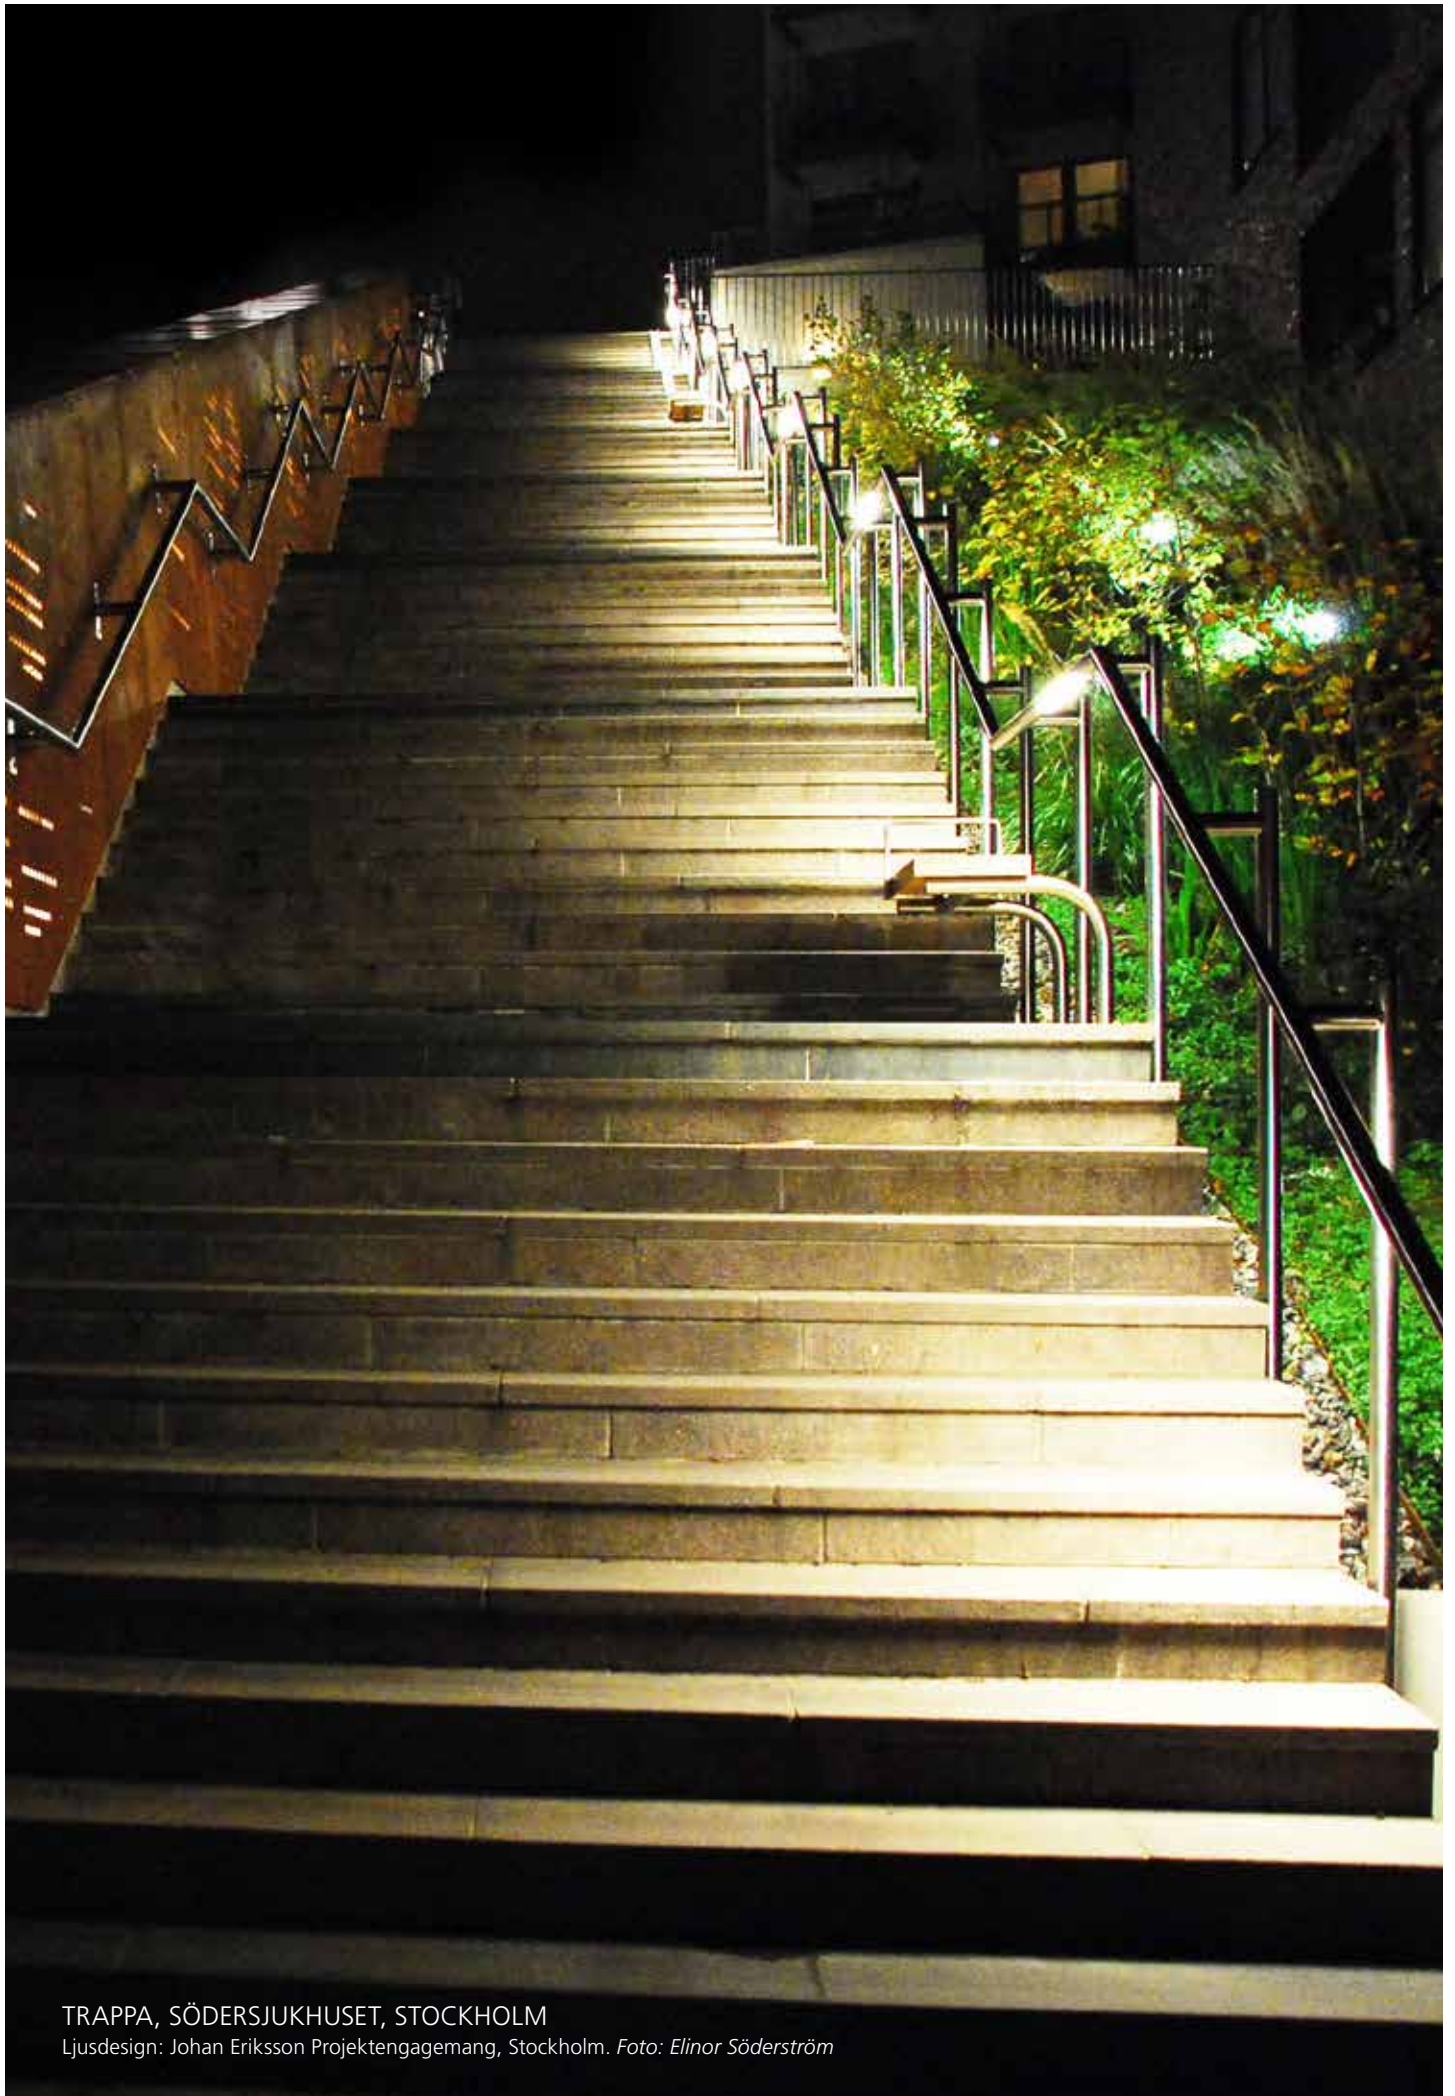

TRAPPA, SÖDERSJUKHUSET, STOCKHOLM

Ljusdesign: Johan Eriksson Projektengagemang, Stockholm. Foto: Elinor Söderström