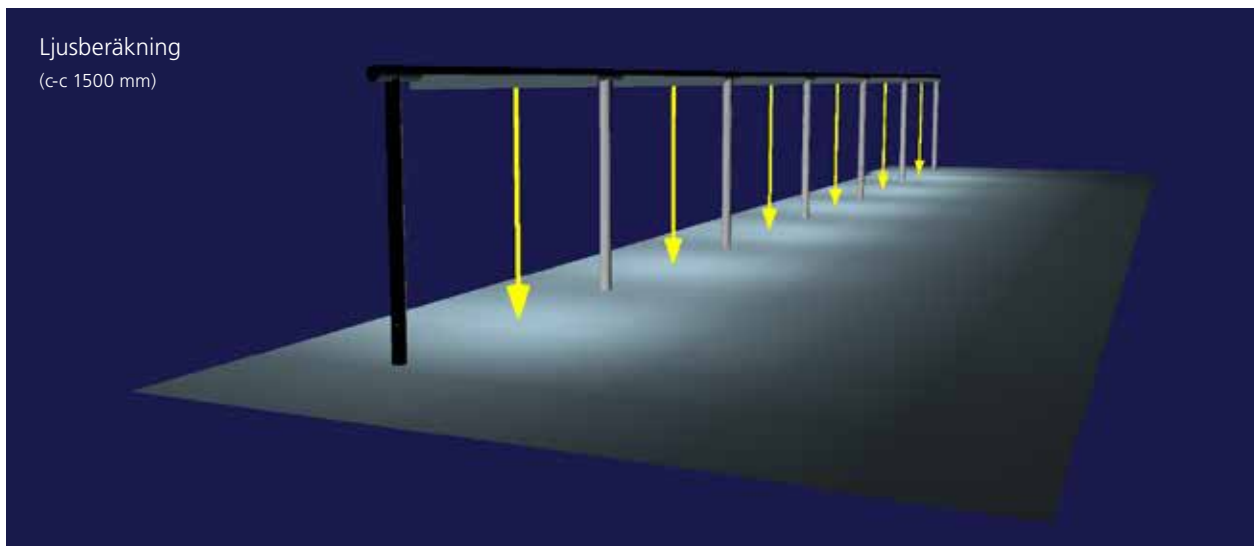

Ljusberäkning (c-c 1500 mm)