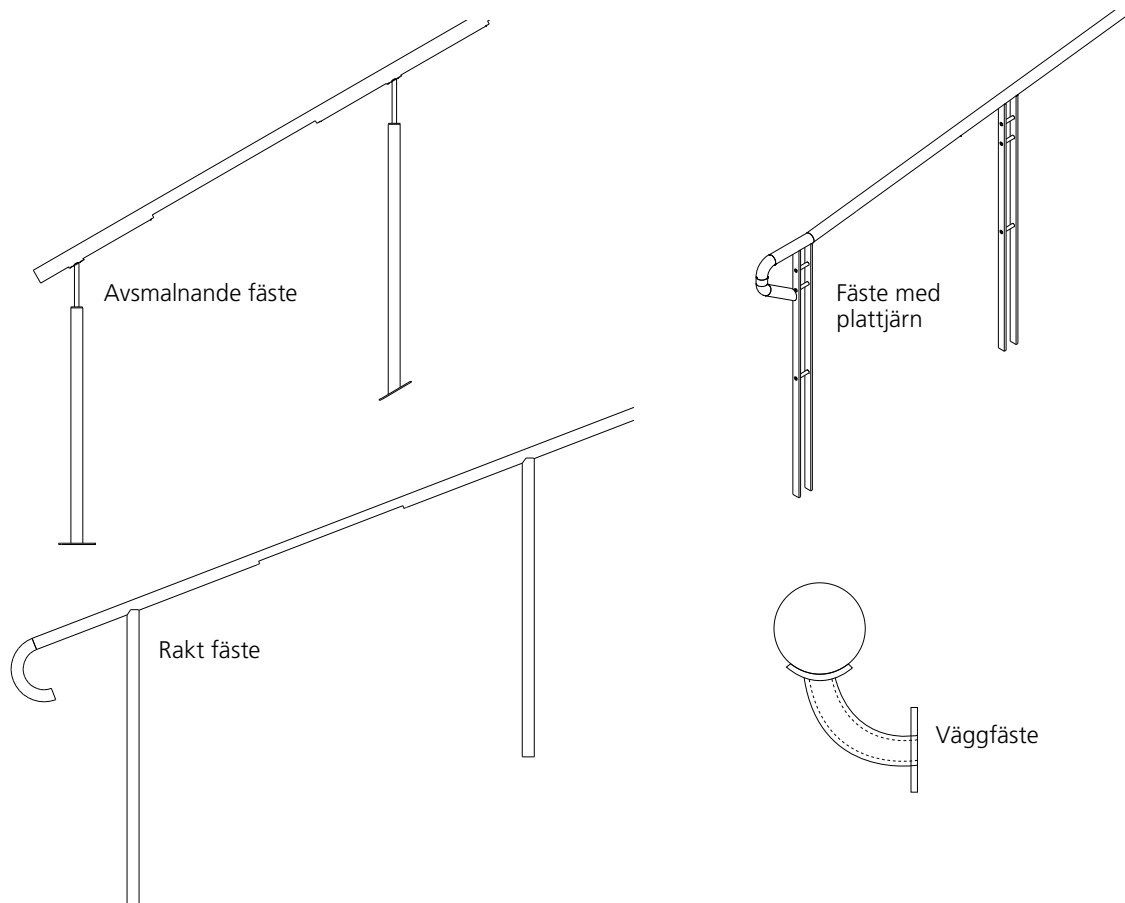

Ljusfördelningskurva

Ljusberäkning (c-c 1500 mm)

Olika utföranden

Företaget startades i Stockholm av Stig Fergin år 1953.
Belysning och skyltar i kombination med elektronik var
ursprungsidén men idag ligger tyngdpunkten på belysning.
Vi erbjuder tjänster och ett brett sortiment av kapslade
belysningsarmaturer från IP65 och uppåt.