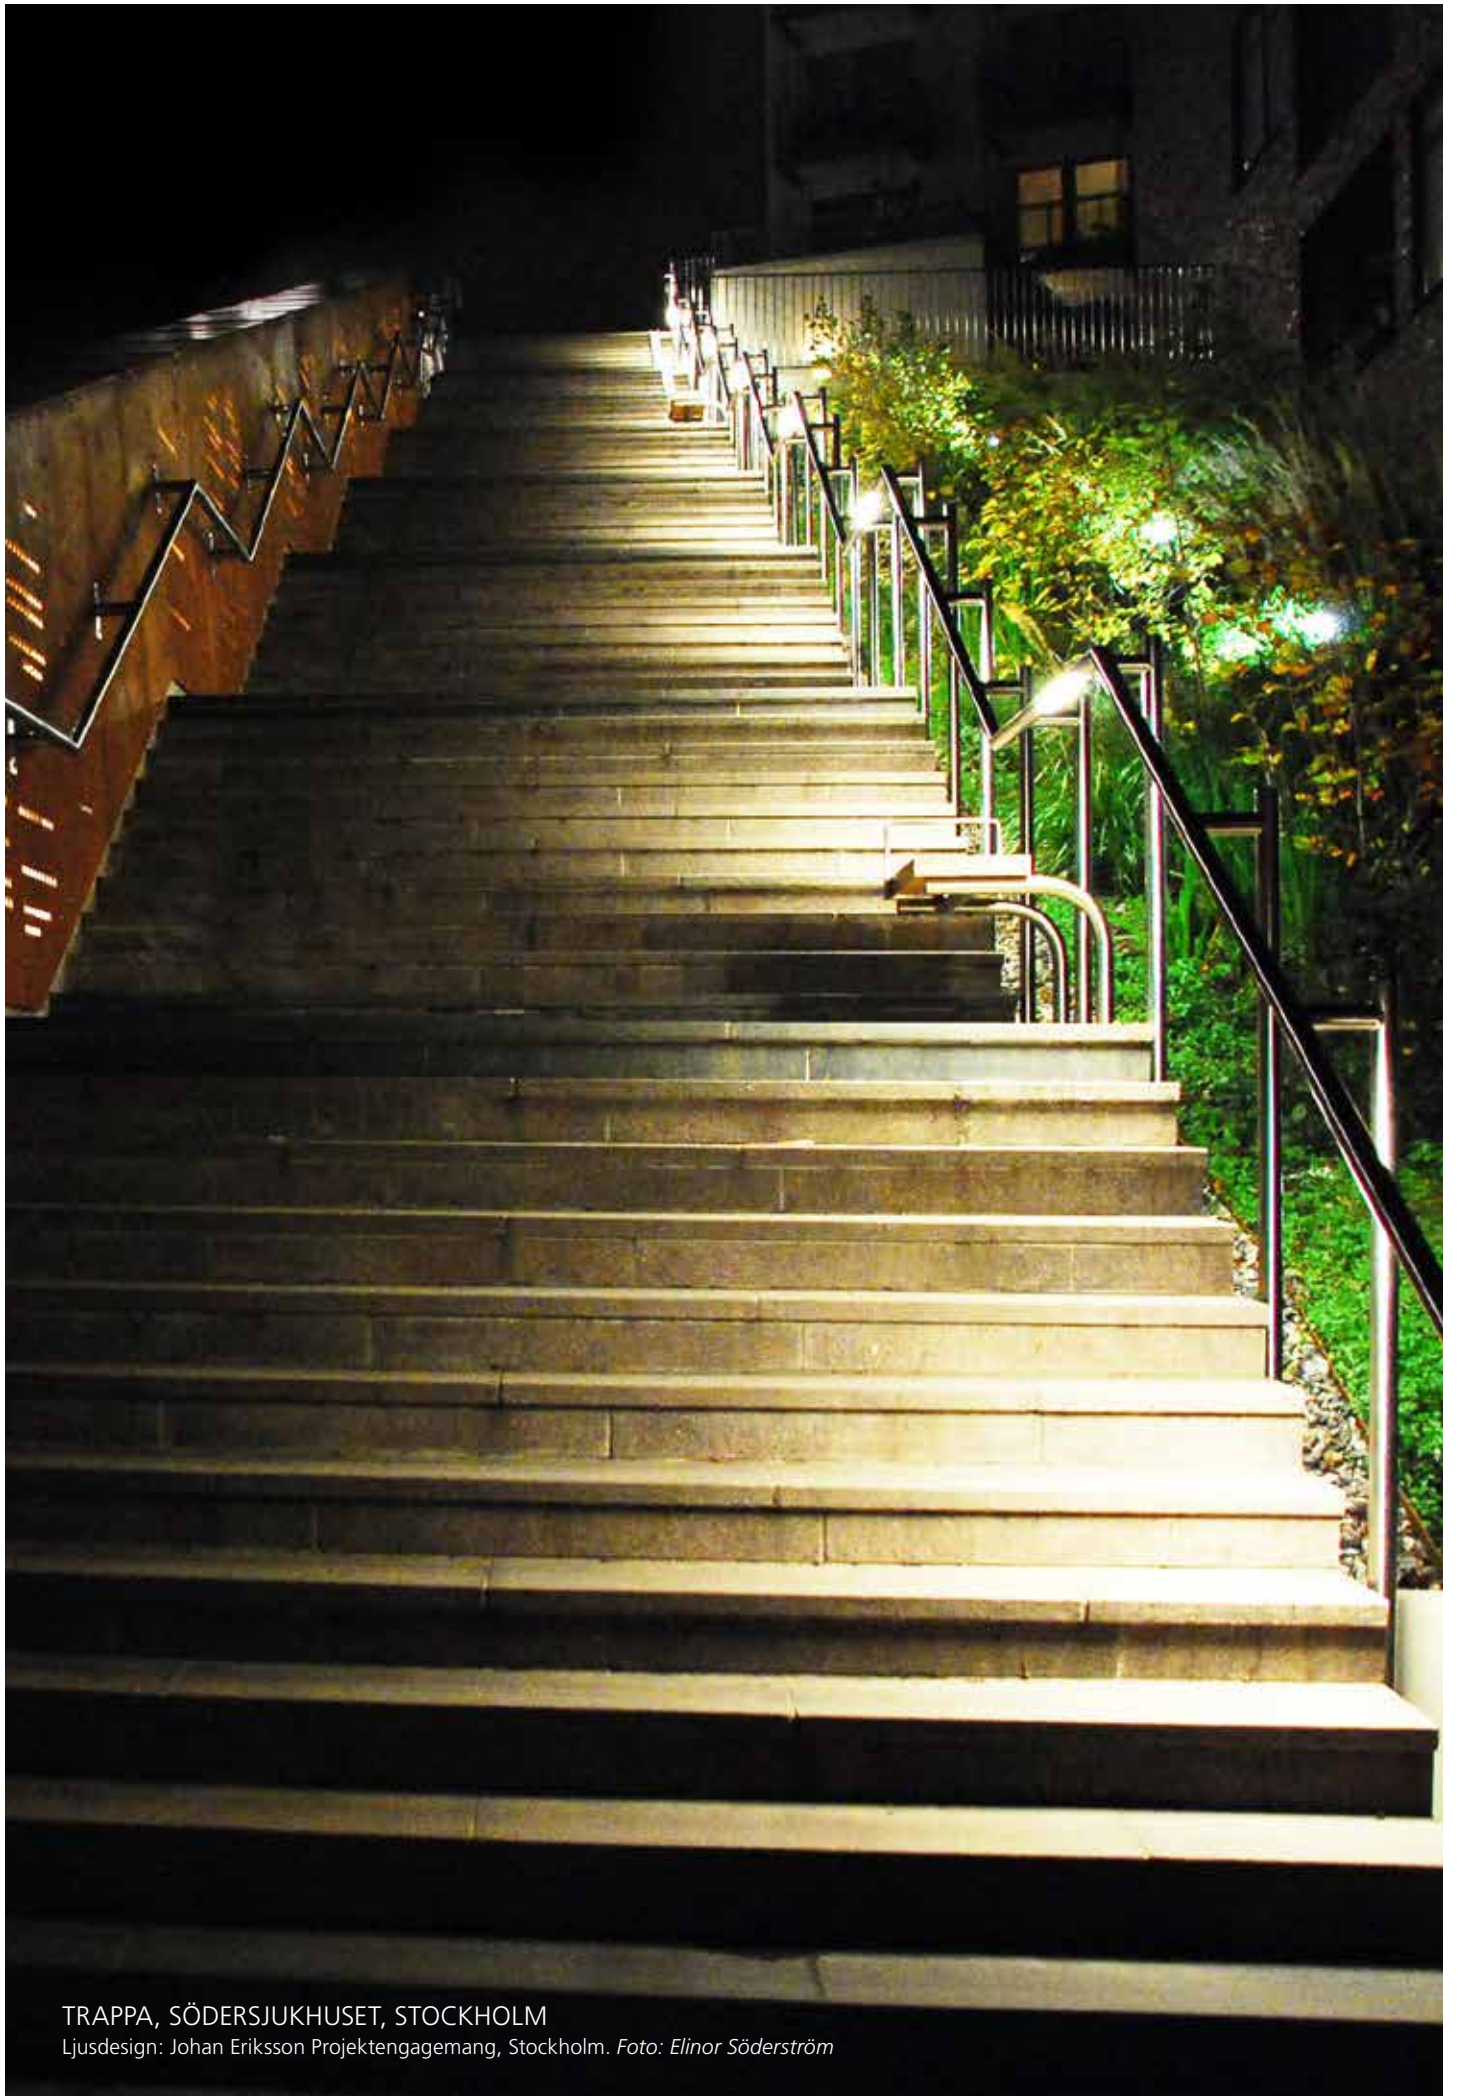

TRAPPA, SÖDERSJUKHUSET, STOCKHOLM

Ljusdesign: Johan Eriksson Projektengagemang, Stockholm. Foto: Elinor Söderström