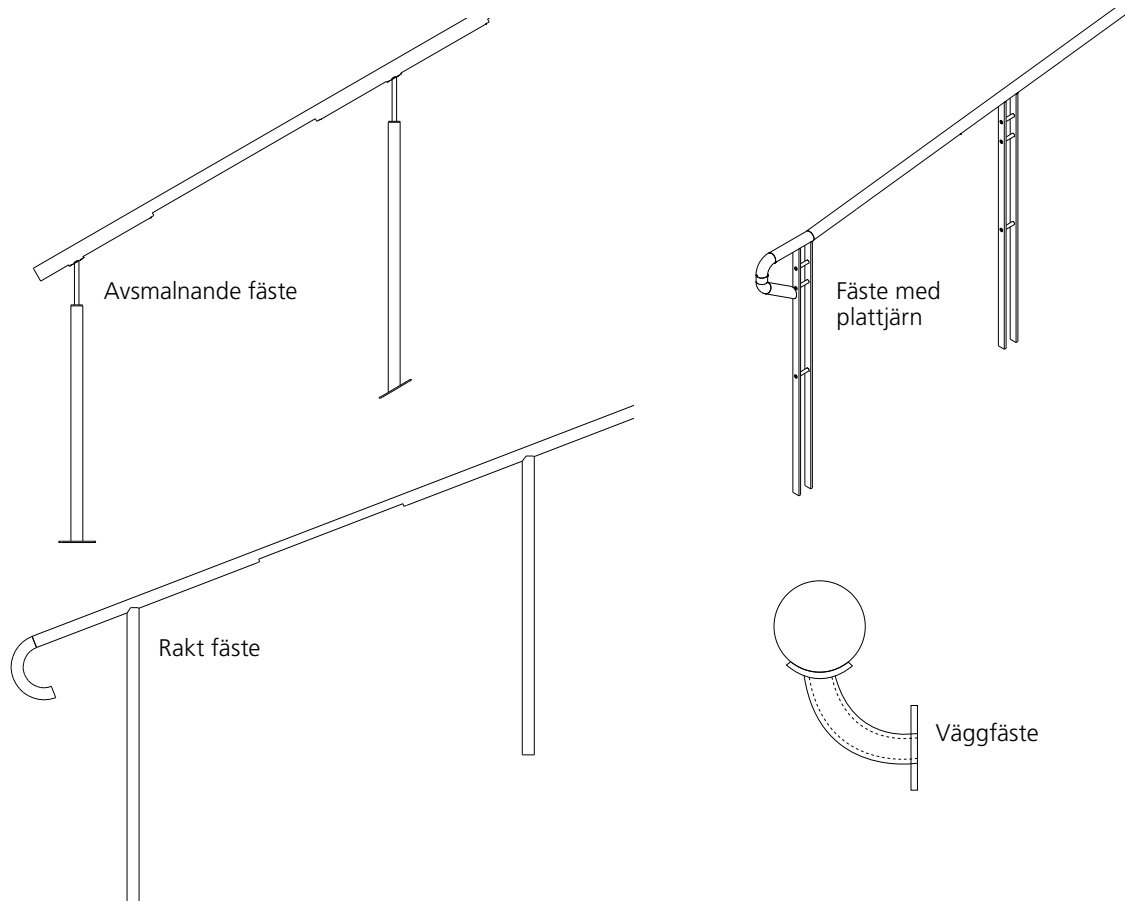

Ljusfördelningskurva

Ljusberäkning (c-c 1500 mm)

Olika utföranden

Företaget startades i Stockholm av Stig Fergin år 1953.
Belysning och skyltar i kombination med elektronik var
ursprungsidén men idag ligger tyngdpunkten på belysning.
Vi erbjuder tjänster och ett brett sortiment av kapslade
belysningsarmaturer från IP65 och uppåt.