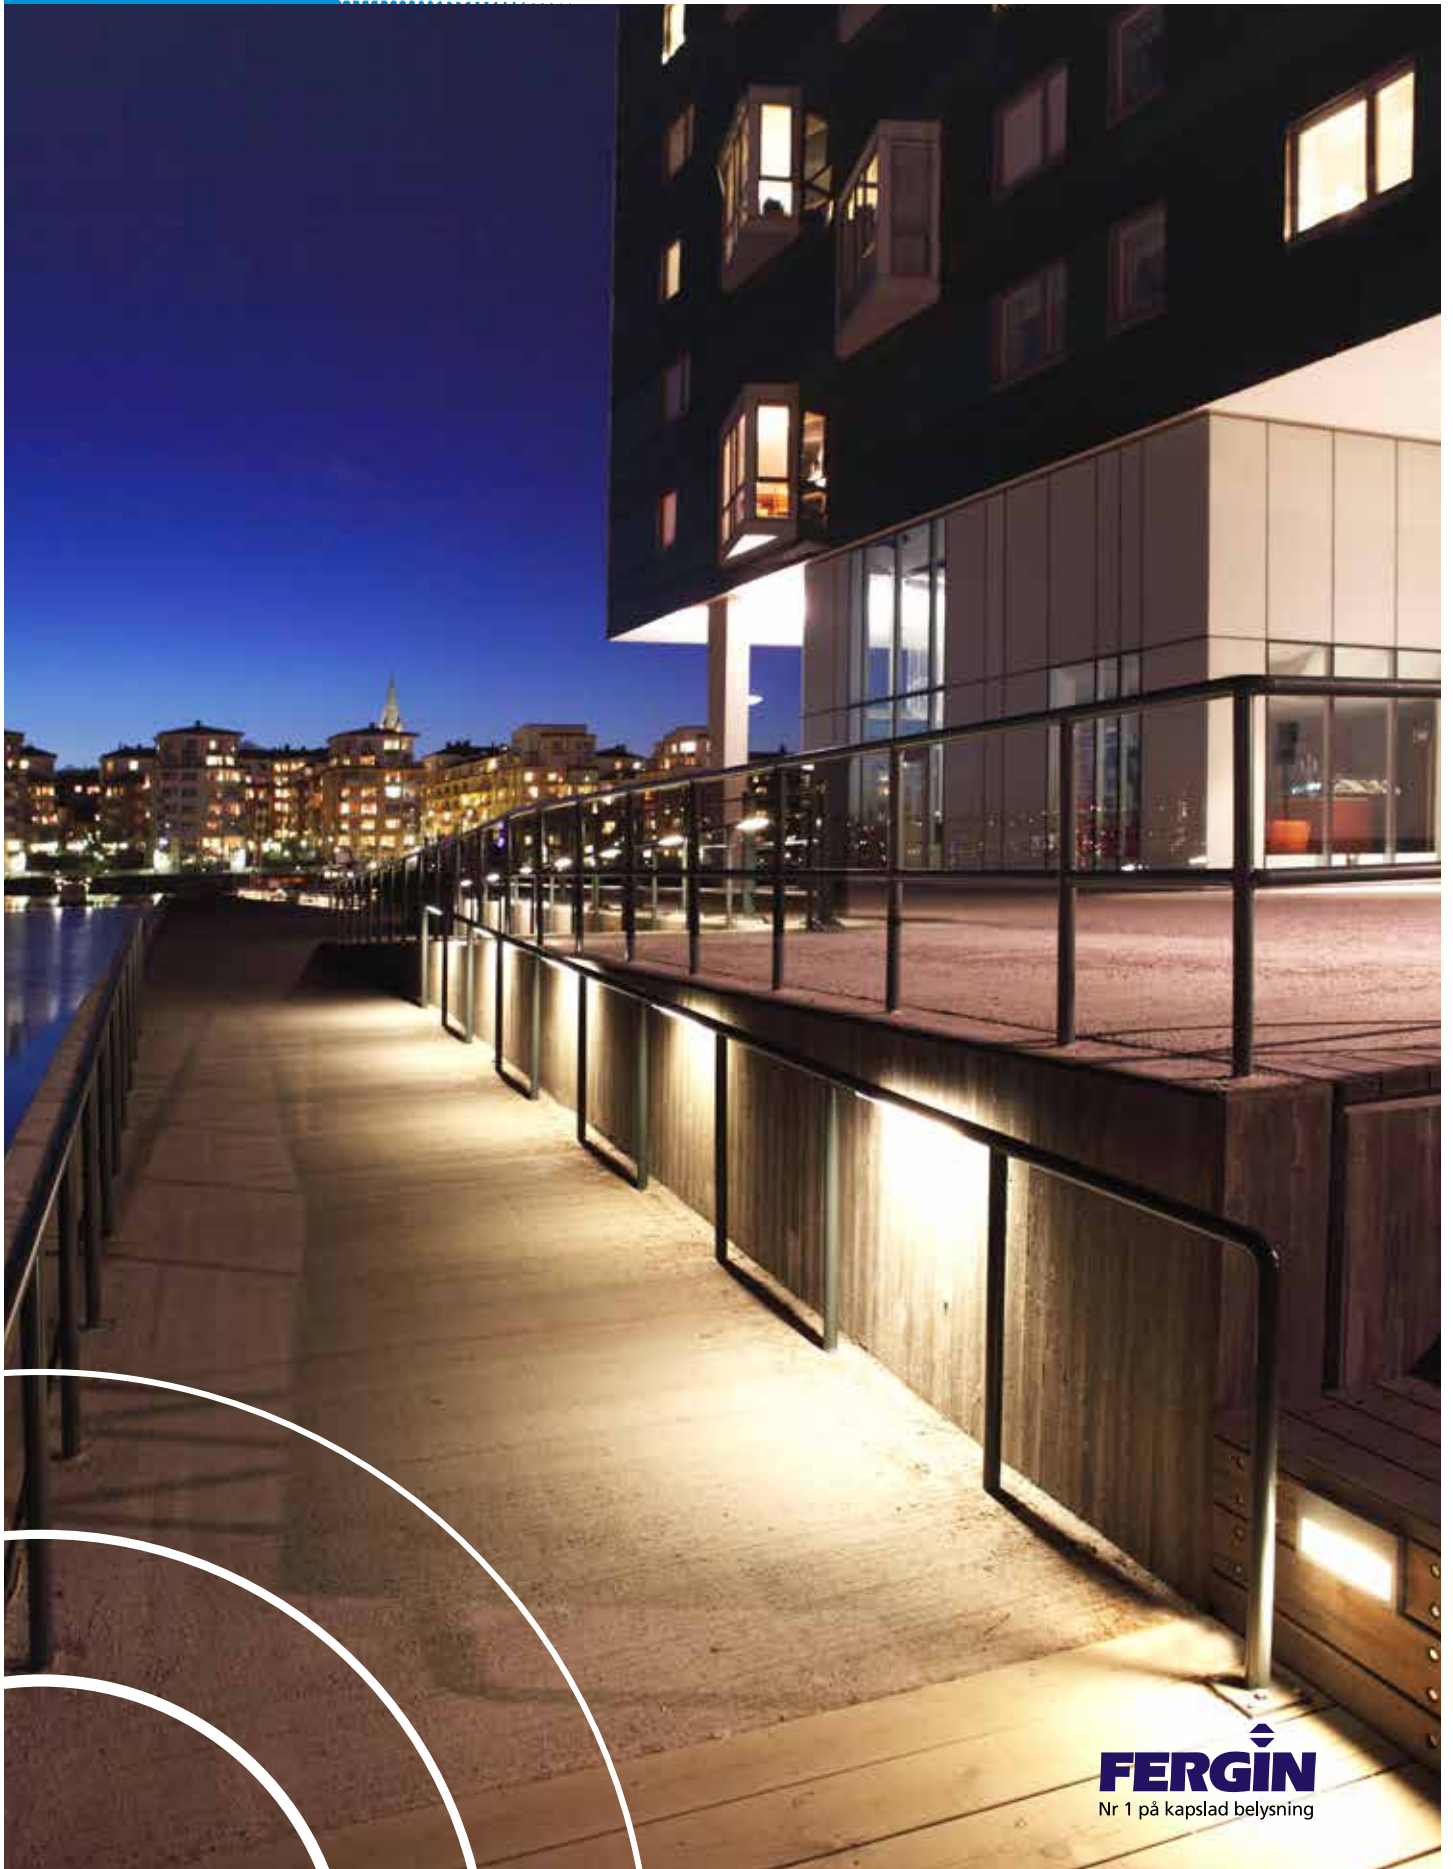

Bright Line

HANDLEDARE

FERGIN
Nr 1 på kapslad belysning