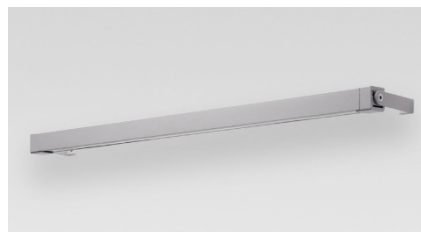

Sirkkalan Silta, Finland
Ljusdesign: Ramboll, Satu Marttila

ECOLINE MINI

KORT ARM

LÅNG ARM

Fergin Sverige AB
Org.nr 556099-9228

Postadress
Box 364
591 24 MOTALA

Besöksadress
Bangårdsgatan 9
591 35 MOTALA

Tel:
0141-500 25

E-post:
info@fergin.se
www.fergin.se

ECOLINE MINI

En linjär armatur som finns i olika längder.

MÅTT

LÄNGD (L1)	444 mm	668 mm	962 mm	1256 mm	1550 mm
LÄNGD (L2)	407 mm	631 mm	925 mm	1219 mm	1513 mm
UTFÖRANDE	3 x 1,7W	6 x 1,7W	9 x 1,7W	12 x 1,7W	15 x 1,7W
3000K	293 lm	585 lm	878 lm	1171 lm	1463 lm
4000K	308 lm	614 lm	922 lm	1231 lm	1536 lm

EGENSKAPER

LIVSLÄNGD	L90B10 > 50 000h vid +25°C
FÄRGTEMPERATUR	3000K, 4000K
SDCM	SDCM 2
LJUSFÖRDELNING	WALL WASHER 20° x 88° / ASYMMETRISK 30°
IP-KLASS	IP65
IK-KLASS	IK10
MATERIAL	ALUMINIUM
FÄRG PÅ ARMATUR	SVART, VIT, SILVERGRÅ
SKYDDSKLASS	I
DRIVDON	INTEGRERAT DRIVDON, DALI (TILLVAL)