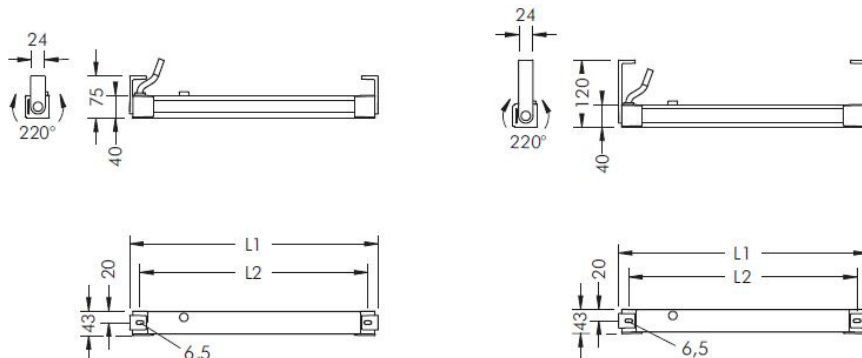

E-post:
info@fergin.se
www.fergin.se

ECOLINE MINI

En linjär armatur som finns i olika längder.

MÅTT

LÄNGD (L1)	444 mm	668 mm	962 mm	1256 mm	1550 mm
LÄNGD (L2)	407 mm	631 mm	925 mm	1219 mm	1513 mm
UTFÖRANDE	3 x 1,7W	6 x 1,7W	9 x 1,7W	12 x 1,7W	15 x 1,7W
3000K	293 lm	585 lm	878 lm	1171 lm	1463 lm
4000K	308 lm	614 lm	922 lm	1231 lm	1536 lm

EGENSKAPER

LIVSLÄNGD	L90B10 > 50 000h vid +25°C
FÄRGTEMPERATUR	3000K, 4000K
SDCM	SDCM 2
LJUSFÖRDELNING	WALL WASHER 20° x 88° / ASYMMETRISK 30°
IP-KLASS	IP65
IK-KLASS	IK10
MATERIAL	ALUMINIUM
FÄRG PÅ ARMATUR	SVART, VIT, SILVERGRÅ
SKYDDSKLASS	I
DRIVDON	INTEGRERAT DRIVDON, DALI (TILLVAL)

BESTÄLLNINGSGNUMMER FÖR ECOLINE MINI

MODELL	A
ECOLINE MINI	8 766
ECOLINE MINI MED ARM	8 767

EFFEKT	B
3 x 1,7W	9
6 x 1,7W	0
9 x 1,7W	1
12 x 1,7W	2
15 x 1,7W	3

FÄRG	C
SVART (RAL 7021)	4
VIT (RAL 9002)	6
SILVERGRÅ (RAL≈9006)	5