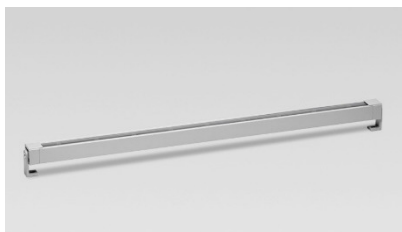

ECOLINE MINI

KORT ARM