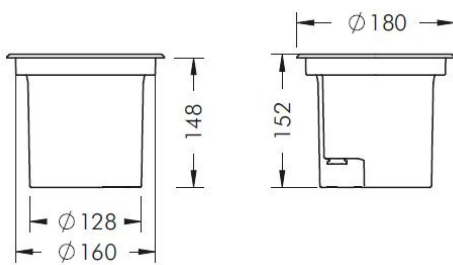

UPLIGHT 135

UPLIGHT 200

UPLIGHT 180

UPLIGHT 220

UPLIGHT 260

UPLIGHT 280

BESTÄLLNINGSGNUMMER FÖR UPLIGHT

MODELL	A
LÄNGST MED MARK MONTAGE	
UPLIGHT 135	8 658
UPLIGHT 180	8 656
UPLIGHT 200	8 660
UPLIGHT 220	8 664
UPLIGHT 260	8 666
UPLIGHT 280	8 662
ÖVERLAPPANDE MONTAGE	
UPLIGHT 135	8 657
UPLIGHT 180	8 655
UPLIGHT 200	8 659
UPLIGHT 220	8 663
UPLIGHT 260	8 665
UPLIGHT 280	8 661
GLAS	
KLART GLAS	0
SLIP RESISTANT GLASS	1
LJUSFÄRG	
3000K	16
4000K	15
DRIVDON	
STANDARD (EJ DIMBAR)	0
DALI*	1
SPRIDNING	
SMALSTRÅLANDE	19
MEDIUMSTRÅLANDE	49
BREDSTRÅLANDE	59
LINJÄR LJUSBILD	29