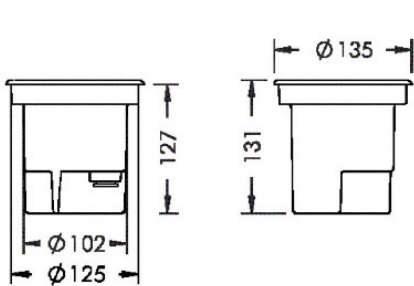

EGENSKAPER

LIVSLÄNGD 135, 180, 200, 280	L90B10 > 50 000h vid +25°C
LIVSLÄNGD 220, 260	L80B20 > 50 000h vid +25°C
FÄRGTEMPERATUR	3000K, 4000K
SDCM	SDCM 2-3
IP-KLASS	IP67
IK-KLASS	IK10
MATERIAL	ALUMINIUM
SKYDDSKLASS	I
DRIVDON	INTEGRERAT DRIVDON
TILT RANGE	0°-15° / 0°-20°

UPLIGHT 135