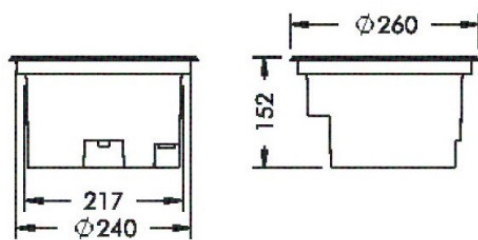

UPLIGHT 135

UPLIGHT 200

UPLIGHT 180

UPLIGHT 220

UPLIGHT 260

UPLIGHT 280

BESTÄLLNINGSGNUMMER FÖR UPLIGHT

MODELL	A
LÄNGST MED MARK MONTAGE	
UPLIGHT 135	8 658
UPLIGHT 180	8 656
UPLIGHT 200	8 660
UPLIGHT 220	8 664
UPLIGHT 260	8 666
UPLIGHT 280	8 662
ÖVERLAPPANDE MONTAGE	
UPLIGHT 135	8 657
UPLIGHT 180	8 655
UPLIGHT 200	8 659
UPLIGHT 220	8 663
UPLIGHT 260	8 665
UPLIGHT 280	8 661
GLAS	
KLART GLAS	0
SLIP RESISTANT GLASS	1
LJUSFÄRG	
3000K	16
4000K	15
DRIVDON	
STANDARD (EJ DIMBAR)	0
DALI*	1
SPRIDNING	
SMALSTRÅLANDE	19
MEDIUMSTRÅLANDE	49
BREDSTRÅLANDE	59
LINJÄR LJUSBILD	29