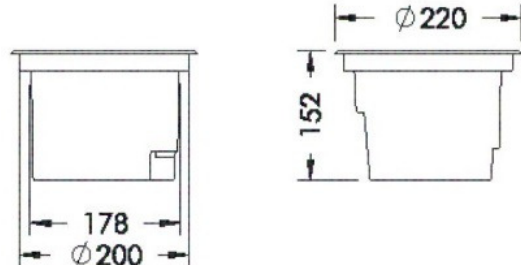

UPLIGHT 135

UPLIGHT 200

UPLIGHT 180

UPLIGHT 220

UPLIGHT 260

UPLIGHT 280

BESTÄLLNINGSGNUMMER FÖR UPLIGHT

MODELL	A
LÄNGST MED MARK MONTAGE	
UPLIGHT 135	8 658
UPLIGHT 180	8 656
UPLIGHT 200	8 660
UPLIGHT 220	8 664
UPLIGHT 260	8 666
UPLIGHT 280	8 662
ÖVERLAPPANDE MONTAGE	
UPLIGHT 135	8 657
UPLIGHT 180	8 655
UPLIGHT 200	8 659
UPLIGHT 220	8 663
UPLIGHT 260	8 665
UPLIGHT 280	8 661
GLAS	
KLART GLAS	0
SLIP RESISTANT GLASS	1
LJUSFÄRG	
3000K	16
4000K	15
DRIVDON	
STANDARD (EJ DIMBAR)	0
DALI*	1
SPRIDNING	
SMALSTRÅLANDE	19
MEDIUMSTRÅLANDE	49
BREDSTRÅLANDE	59
LINJÄR LJUSBILD	29