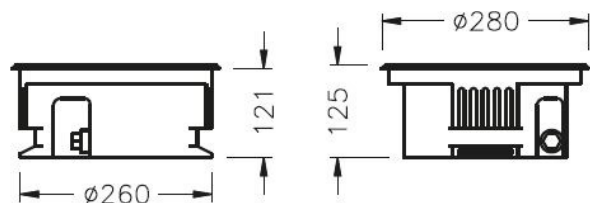

UPLIGHT 135

UPLIGHT 200

UPLIGHT 180

UPLIGHT 220

UPLIGHT 260

UPLIGHT 280

BESTÄLLNINGSGNUMMER FÖR UPLIGHT

MODELL	A
LÄNGST MED MARK MONTAGE	
UPLIGHT 135	8 658
UPLIGHT 180	8 656
UPLIGHT 200	8 660
UPLIGHT 220	8 664
UPLIGHT 260	8 666
UPLIGHT 280	8 662
ÖVERLAPPANDE MONTAGE	
UPLIGHT 135	8 657
UPLIGHT 180	8 655
UPLIGHT 200	8 659
UPLIGHT 220	8 663
UPLIGHT 260	8 665
UPLIGHT 280	8 661
GLAS	
KLART GLAS	0
SLIP RESISTANT GLASS	1
LJUSFÄRG	
3000K	16
4000K	15
DRIVDON	
STANDARD (EJ DIMBAR)	0
DALI*	1
SPRIDNING	
SMALSTRÅLANDE	19
MEDIUMSTRÅLANDE	49
BREDSTRÅLANDE	59
LINJÄR LJUSBILD	29