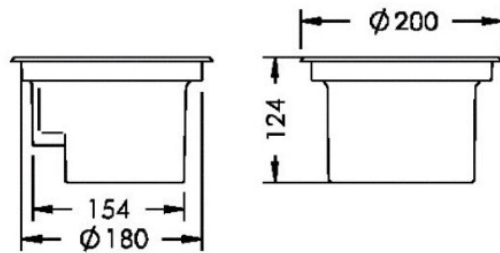

UPLIGHT 200