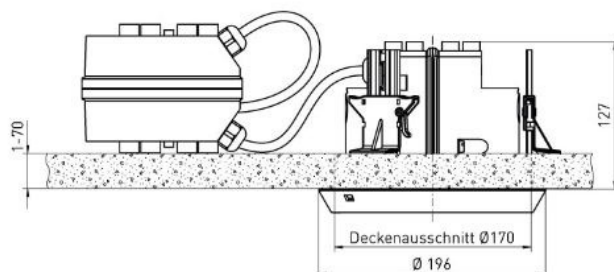

## MÅTT

LÄNGD (L)	196 mm
BREDD (B)	196 mm
HÖJD (H)	175 mm
VIKT (max)	1,7 kg

## BESTÄLLNINGSGNUMMER FÖR MERKUR LED

<b>MODELL</b>	<b>A</b>
MERKUR LED	978
<b>MÅTT</b>	<b>B</b>
196mm Ø	140
<b>LJUSFÖRDELNING</b>	<b>C</b>
SMALSTRÅLANDE	2
BREDSTRÅLANDE	4
<b>LJUSFÄRG</b>	<b>D</b>
4000K	4
3000K	3
<b>LJUSFLÖDE</b>	<b>E</b>
4240 lm	61
<b>TILLVAL</b>	
DALI	100 502