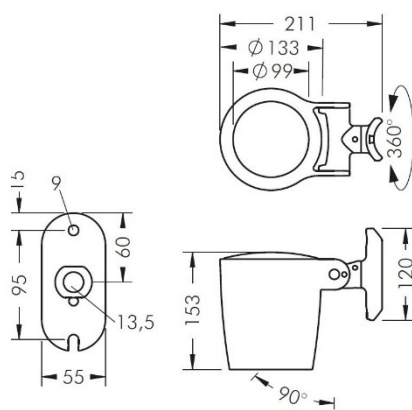

MONOSPOT 3

MONOSPOT 4

Kontakta oss på Fergin för mer info om klämfäste till stolpar för Monospot med bygelfäste.

STOLPFÄSTE Ø 60-100mm

MONOSPOT 2

MONOSPOT 3

MONOSPOT 4

Notera! Monospot 1 går ej att få med stolpfäste.