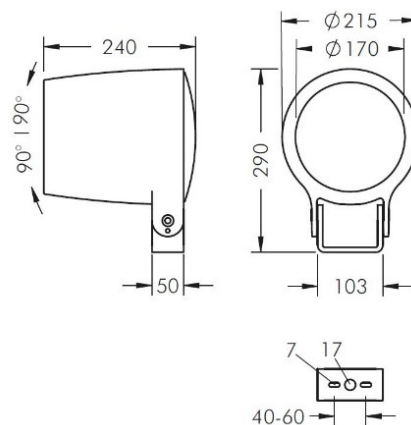

MONOSPOT 3

MONOSPOT 4

Kontakta oss på Fergin för mer info om klämfäste till stolpar för Monospot med bygelfäste.

STOLPFÄSTE Ø 60-100mm

MONOSPOT 2

MONOSPOT 3

MONOSPOT 4

Notera! Monospot 1 går ej att få med stolpfäste.