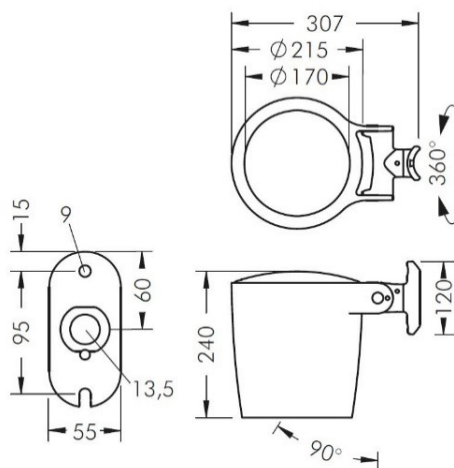

MONOSPOT 3

MONOSPOT 4

Kontakta oss på Fergin för mer info om klämfäste till stolpar för Monospot med bygelfäste.

STOLPFÄSTE Ø 60-100mm

MONOSPOT 2

MONOSPOT 3

MONOSPOT 4

Notera! Monospot 1 går ej att få med stolpfäste.