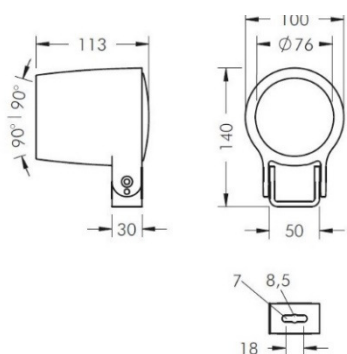

BYGELFÄSTE

MONOSPOT 1