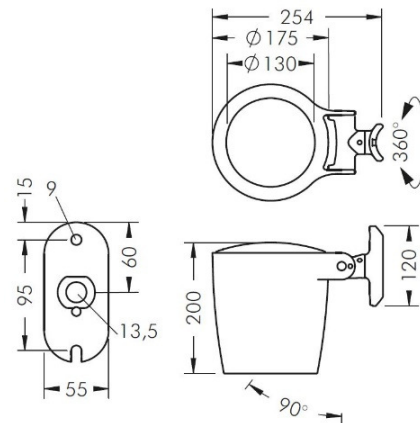

MONOSPOT 3

MONOSPOT 4

Kontakta oss på Fergin för mer info om klämfäste till stolpar för Monospot med bygelfäste.

STOLPFÄSTE Ø 60-100mm

MONOSPOT 2

MONOSPOT 3

MONOSPOT 4

Notera! Monospot 1 går ej att få med stolpfäste.