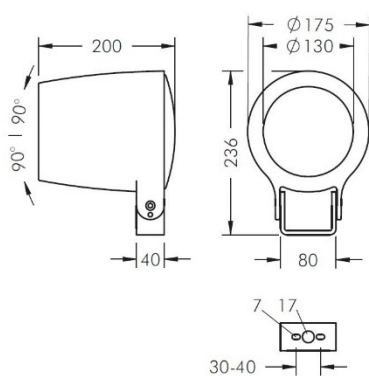

MONOSPOT 3

MONOSPOT 4

Kontakta oss på Fergin för mer info om klämfäste till stolpar för Monospot med bygelfäste.

STOLPFÄSTE Ø 60-100mm

MONOSPOT 2

MONOSPOT 3

MONOSPOT 4

Notera! Monospot 1 går ej att få med stolpfäste.