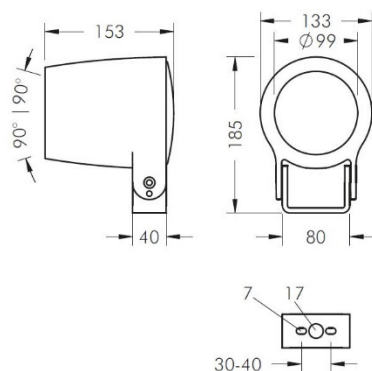

BYGELFÄSTE

MONOSPOT 2

MONOSPOT 3

Kontakta oss på Fergin för mer info om klämfäste till stolpar för Monospot med bygelfäste.