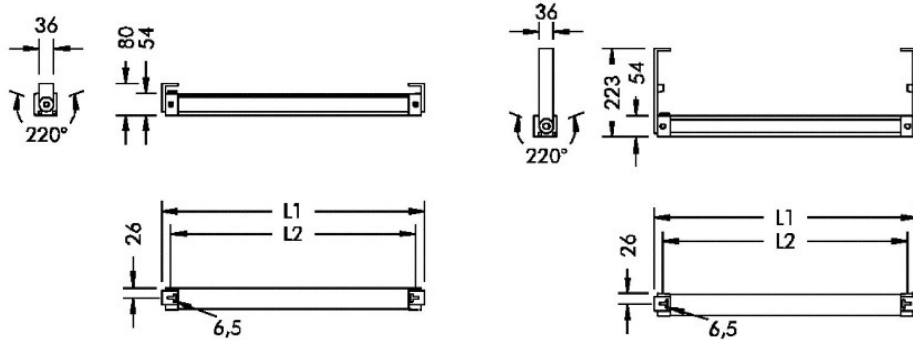

Tel:
0141-500 25

E-post:
info@fergin.se
www.fergin.se

ECOLINE LED

En linjär armatur som finns i flera längder.

MÅTT

LÄNGD (L1)	362 mm	662 mm	962 mm	1262 mm	1562 mm
LÄNGD (L2)	315 mm	615 mm	915 mm	1215 mm	1515 mm
VIKT (max)	2,2 kg	2,8 kg	3,6 kg	4,1 kg	4,7 kg

UTFÖRANDE

	3 x 2,5W	6 x 2,5W	9 x 2,5W	12 x 2,5W	15 x 2,5W
3000K	533 lm	1059 lm	1588 lm	2118 lm	2647 lm
4000K	570 lm	1133 lm	1699 lm	2266 lm	2832 lm

EGENSKAPER

LIVSLÄNGD	L90B10 – 50 000h vid +25°C
FÄRGTEMPERATUR	3000K, 4000K
SDCM	SDCM 2
LJUSFÖRDELNING	WALL WASHER 12°x108° / BREDSTRÅLANDE 67° / ASYMMETRISK 36°
IP-KLASS	IP65
IK-KLASS	IK10
MATERIAL	ALUMINIUM
FÄRG PÅ ARMATUR	SVART, VIT, SILVERGRÅ
SKYDDSKLASS	I
DRIVDON	INTEGRERAT DRIVDON, DALI (TILLVAL)