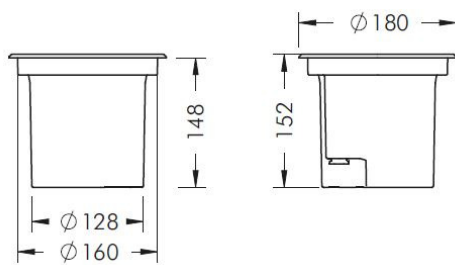

UPLIGHT 135

UPLIGHT 200

UPLIGHT 180

UPLIGHT 220

UPLIGHT 260

UPLIGHT 280

BESTÄLLNINGSNUMMER FÖR UPLIGHT

MODELL	A
LÄNGST MED MARK MONTAGE	
UPLIGHT 135	8 658
UPLIGHT 180	8 656
UPLIGHT 200	8 660
UPLIGHT 220	8 664
UPLIGHT 260	8 666
UPLIGHT 280	8 662
ÖVERLAPPANDE MONTAGE	
UPLIGHT 135	8 657
UPLIGHT 180	8 655
UPLIGHT 200	8 659
UPLIGHT 220	8 663
UPLIGHT 260	8 665
UPLIGHT 280	8 661
GLAS	
KLART GLAS	0
SLIP RESISTANT GLASS	1
LJUSFÄRG	
3000K	16
4000K	15
DRIVDON	
STANDARD (EJ DIMBAR)	0
DALI*	1
SPRIDNING**	
SMALSTRÅLANDE	19
MEDIUMSTRÅLANDE	49
BREDSTRÅLANDE	59
LINJÄR LJUSBILD	29