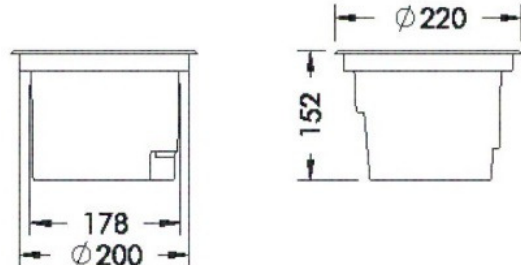

UPLIGHT 135

UPLIGHT 200

UPLIGHT 180

UPLIGHT 220

UPLIGHT 260

UPLIGHT 280

BESTÄLLNINGSNUMMER FÖR UPLIGHT

MODELL	A
LÄNGST MED MARK MONTAGE	
UPLIGHT 135	8 658
UPLIGHT 180	8 656
UPLIGHT 200	8 660
UPLIGHT 220	8 664
UPLIGHT 260	8 666
UPLIGHT 280	8 662
ÖVERLAPPANDE MONTAGE	
UPLIGHT 135	8 657
UPLIGHT 180	8 655
UPLIGHT 200	8 659
UPLIGHT 220	8 663
UPLIGHT 260	8 665
UPLIGHT 280	8 661
GLAS	
KLART GLAS	0
SLIP RESISTANT GLASS	1
LJUSFÄRG	
3000K	16
4000K	15
DRIVDON	
STANDARD (EJ DIMBAR)	0
DALI*	1
SPRIDNING**	
SMALSTRÅLANDE	19
MEDIUMSTRÅLANDE	49
BREDSTRÅLANDE	59
LINJÄR LJUSBILD	29