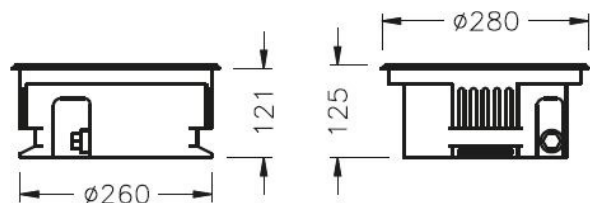

UPLIGHT 135

UPLIGHT 200

UPLIGHT 180

UPLIGHT 220

UPLIGHT 260

UPLIGHT 280

BESTÄLLNINGSNUMMER FÖR UPLIGHT

MODELL	A
LÄNGST MED MARK MONTAGE	
UPLIGHT 135	8 658
UPLIGHT 180	8 656
UPLIGHT 200	8 660
UPLIGHT 220	8 664
UPLIGHT 260	8 666
UPLIGHT 280	8 662
ÖVERLAPPANDE MONTAGE	
UPLIGHT 135	8 657
UPLIGHT 180	8 655
UPLIGHT 200	8 659
UPLIGHT 220	8 663
UPLIGHT 260	8 665
UPLIGHT 280	8 661
GLAS	
KLART GLAS	0
SLIP RESISTANT GLASS	1
LJUSFÄRG	
3000K	16
4000K	15
DRIVDON	
STANDARD (EJ DIMBAR)	0
DALI*	1
SPRIDNING**	
SMALSTRÅLANDE	19
MEDIUMSTRÅLANDE	49
BREDSTRÅLANDE	59
LINJÄR LJUSBILD	29