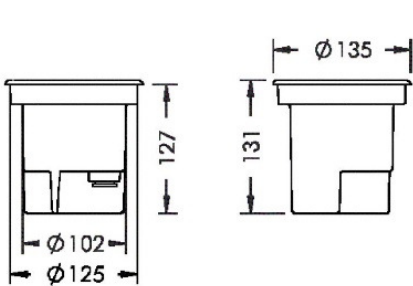

EGENSKAPER

LIVSLÄNGD 135, 180, 200, 280	L90B10 > 50 000h vid +25°C
LIVSLÄNGD 220, 260	L80B20 > 50 000h vid +25°C
FÄRGTEMPERATUR	3000K, 4000K
SDCM	SDCM 2-3
IP-KLASS	IP67
IK-KLASS	IK10
MATERIAL	ALUMINIUM
SKYDDSKLASS	I
DRIVDON	INTEGRERAT DRIVDON
TILT RANGE	0°-15° / 0°-20°

UPLIGHT 135