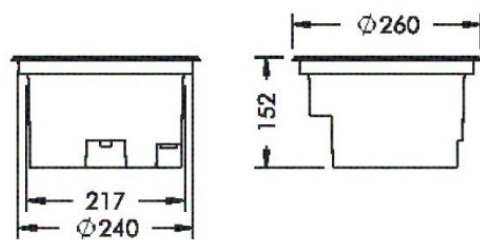

UPLIGHT 135

UPLIGHT 200

UPLIGHT 180

UPLIGHT 220

UPLIGHT 260

UPLIGHT 280

BESTÄLLNINGSNUMMER FÖR UPLIGHT

MODELL	A
LÄNGST MED MARK MONTAGE	
UPLIGHT 135	8 658
UPLIGHT 180	8 656
UPLIGHT 200	8 660
UPLIGHT 220	8 664
UPLIGHT 260	8 666
UPLIGHT 280	8 662
ÖVERLAPPANDE MONTAGE	
UPLIGHT 135	8 657
UPLIGHT 180	8 655
UPLIGHT 200	8 659
UPLIGHT 220	8 663
UPLIGHT 260	8 665
UPLIGHT 280	8 661
GLAS	
KLART GLAS	0
SLIP RESISTANT GLASS	1
LJUSFÄRG	
3000K	16
4000K	15
DRIVDON	
STANDARD (EJ DIMBAR)	0
DALI*	1
SPRIDNING**	
SMALSTRÅLANDE	19
MEDIUMSTRÅLANDE	49
BREDSTRÅLANDE	59
LINJÄR LJUSBILD	29