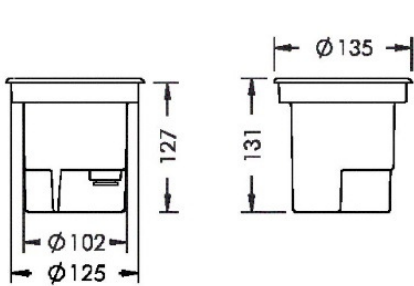

EGENSKAPER

LIVSLÄNGD 135, 180, 200, 280	L90B10 > 50 000h vid +25°C
LIVSLÄNGD 220, 260	L80B20 > 50 000h vid +25°C
FÄRGTEMPERATUR	3000K, 4000K
SDCM	SDCM 2-3
IP-KLASS 135, 200, 280	IP67
IP-KLASS 180, 220, 260	IP68 (1,5m)
IK-KLASS	IK10
MATERIAL	ALUMINIUM
SKYDDSKLASS	I
DRIVDON	INTEGRERAT DRIVDON
TILT RANGE	0°-15° / 0°-20°

UPLIGHT 135