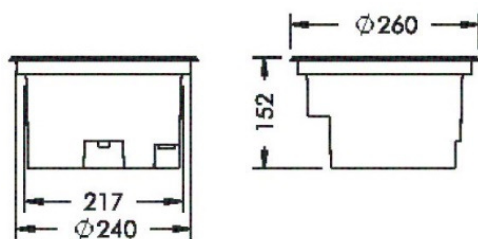

UPLIGHT 260