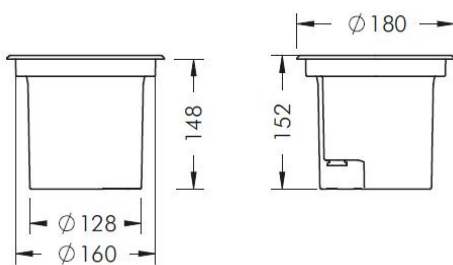

UPLIGHT 180