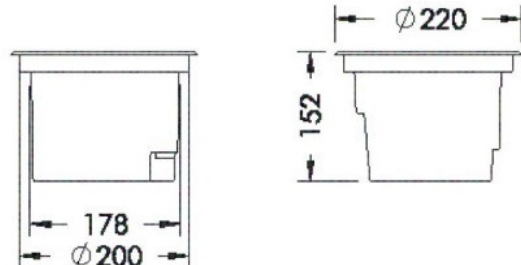

UPLIGHT 220