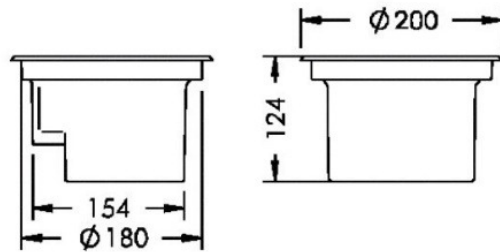

UPLIGHT 200