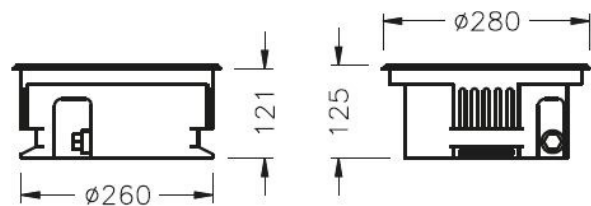

UPLIGHT 280

Fergin Sverige AB
Org.nr 556099-9228

Postadress
Box 364
591 24 MOTALA

Besöksadress
Bangårdsgatan 9
591 35 MOTALA

Tel:
0141-500 25

E-post:
info@fergin.se
www.fergin.se