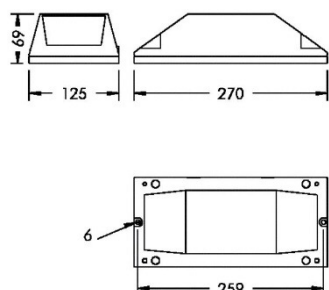

ARCLUX & ARCLUX RGBW

En armatur som sprider ljuset 180 grader. Passar bra i fönsternischer.

ARCLUX

EFFEKT	2x6,5W
SPRIDNING	10° x 180°
3000K	930 lm
4000K	977 lm

ARCLUX RGBW

EFFEKT	2xLED RGBW max. 12W
SPRIDNING	12° x 180° max. 106 lm

EGENSKAPER

LIVSLÄNGD	L90B10 – 50 000h vid +25°C
FÄRGTEMPERATUR	3000K, 4000K, RGBW
SDCM	SDCM 2
LJUSFÖRDELNING	10° x 180° / 12° x 180°
IP-KLASS	IP67
IK-KLASS	IK08
MATERIAL	ALUMINIUM
FÄRG PÅ ARMATUR	SVART, VIT, SILVERGRÅ
SKYDDSKLASS	I
DRIVDON	INTEGRERAT DRIVDON
VIKT (max)	1,6 kg

Fergin Sverige AB
Org.nr 556099-9228

Postadress
Box 364
591 24 MOTALA

Besöksadress
Bangårdsgatan 9
591 35 MOTALA

Tel:
0141-500 25

E-post:
info@fergin.se
www.fergin.se