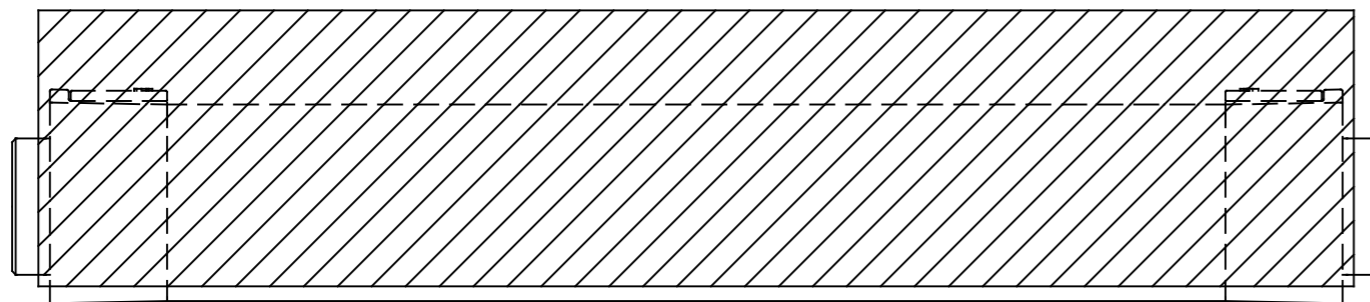

Tillverkas av 1mm rostfri plåt.

Kan tillverkas till alla Ecoline-längder.

Lackeras i valfri RAL-kulör.

Monteras med samma skruv som till armaturens fästen

Lysdioder

DITT BESTÄLLNINGSNR: "Fe Bländskydd Ecoline XXXX Z Y"

XXXX: Första 4 siffrorna i artikelnumret på den armatur du önskar använda.

Exempel: 8792 - Ecoline LED

Z: Viken längd ni önskar på bländskyddet. (mm)

Ecoline finns i 5st längder: 362 / 662 / 962 / 1262 / 1562