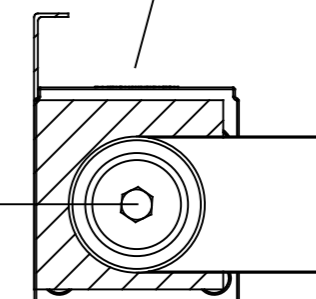

Tillverkas av 1mm rostfri plåt.

Kan tillverkas till alla Ecoline-längder.

Lackeras i valfri RAL-kulör.

Monteras med samma skruv som till armaturens fästen

Lysdioder

DITT BESTÄLLNINGSNR: "Fe Bländskydd Ecoline XXXX Z Y"

XXXX: Första 4 siffrorna i artikelnumret på den armatur du önskar använda.

Exempel: 8792 - Ecoline LED

Z: Viken längd ni önskar på bländskyddet. (mm)

Ecoline finns i 5st längder: 362 / 662 / 962 / 1262 / 1562