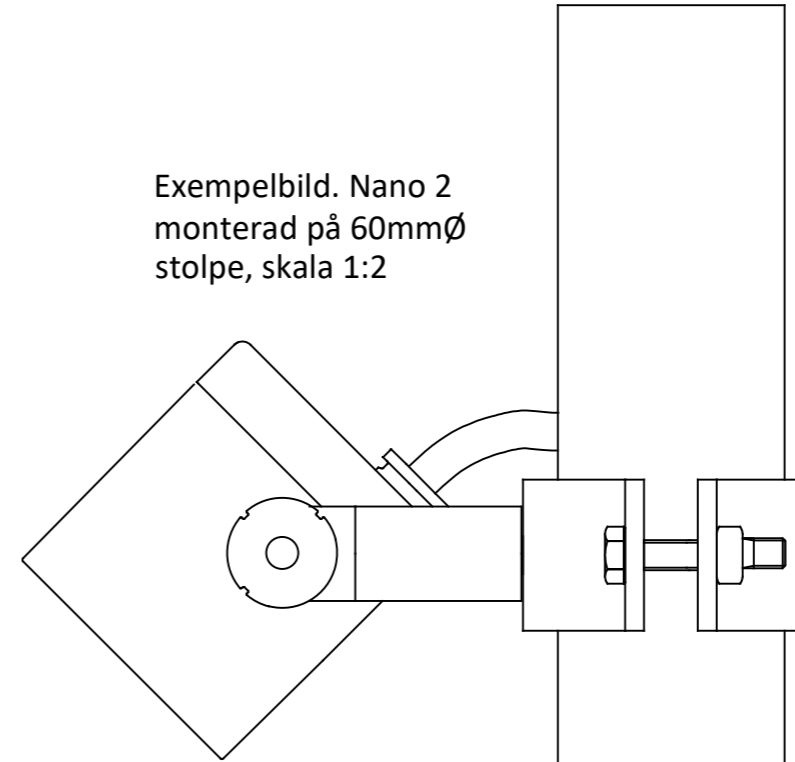

Storlek på monteringsbult
anpassas efter val av strålkastare.

Vy framifrån, skala 1:1

Exempelbild. Nano 2
monterad på 60mmØ
stolpe, skala 1:2

Tillverkas av 5mm rostfritt
stål.

Lackeras i valfri RAL.

Storlek på fästet anpassas
efter diameter på stolpe.

Vy ovanifrån, skala 1:1

DITT BESTÄLLNINGSNR: "Fe Klämfäste XXXX Z Y"

XXXX: Första 4 siffrorna i artikelnumret på den armatur du önskar använda.

Exempel: 8983 - Nighspot A2 LED / 8903 - Monospot LED

Z: Viken diameter ni önskar att fästet ska passa. (mm)

Fästet kan tillverkas så att det passar 60-200mm stolpe

Y: Vilken färg som önskas

40: Svart

50: Silvergrå

60: Vit

S: Speciallack i valfri RAL

Ritad av:
FL

Kontrollerad av:
FL

Datum:
2018-08-21

Skala:
1:1 / 1:2 (A3)

Namn:

Fe Klämfäste

FERGIN