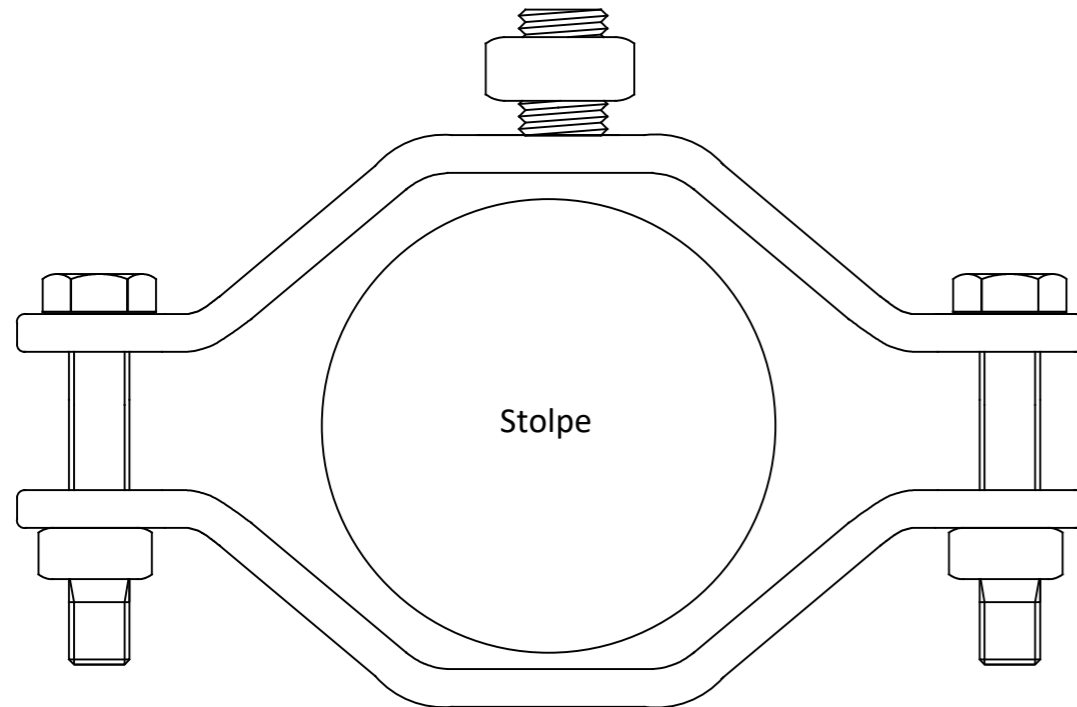

Storlek på monteringsbult
anpassas efter val av strålkastare.

Vy framifrån, skala 1:1

Exempelbild. Nano 2
monterad på 60mmØ
stolpe, skala 1:2

Tillverkas av 5mm rostfritt
stål.

Lackeras i valfri RAL.

Storlek på fästet anpassas
efter diameter på stolpe.

Vy ovanifrån, skala 1:1

DITT BESTÄLLNINGSNR: "Fe Klämfäste XXXX Z Y"

XXXX: Första 4 siffrorna i artikelnumret på den armatur du önskar använda.

Exempel: 8983 - Nighspot A2 LED / 8903 - Monospot LED

Z: Viken diameter ni önskar att fästet ska passa. (mm)

Fästet kan tillverkas så att det passar 60-200mm stolpe

Y: Vilken färg som önskas

40: Svart

50: Silvergrå

60: Vit

S: Speciallack i valfri RAL

Ritad av:
FL

Kontrollerad av:
FL

Datum:
2018-08-21

Skala:
1:1 / 1:2 (A3)

Namn:

Fe Klämfäste

FERGIN