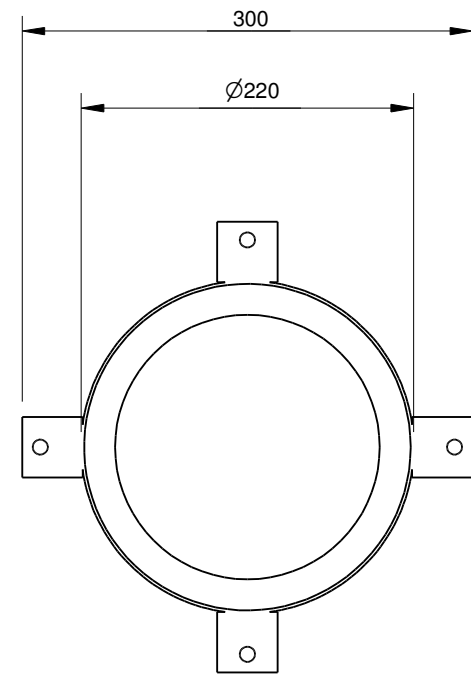

RevNr.	Revisions note.	Datum.	Signatur.	Kontroll.

EN 10025						
Material	Material beskrivning			Material dimension		
Ritad av HJ	Kontrollerad av HJ	Godkänd - Datum	Utgåva	Datum 2017-11-29	Skala 1:5	
				Benämning Monteringsrör Uplight 220		
				Art.nr 663 600 40		Rev.nr 1