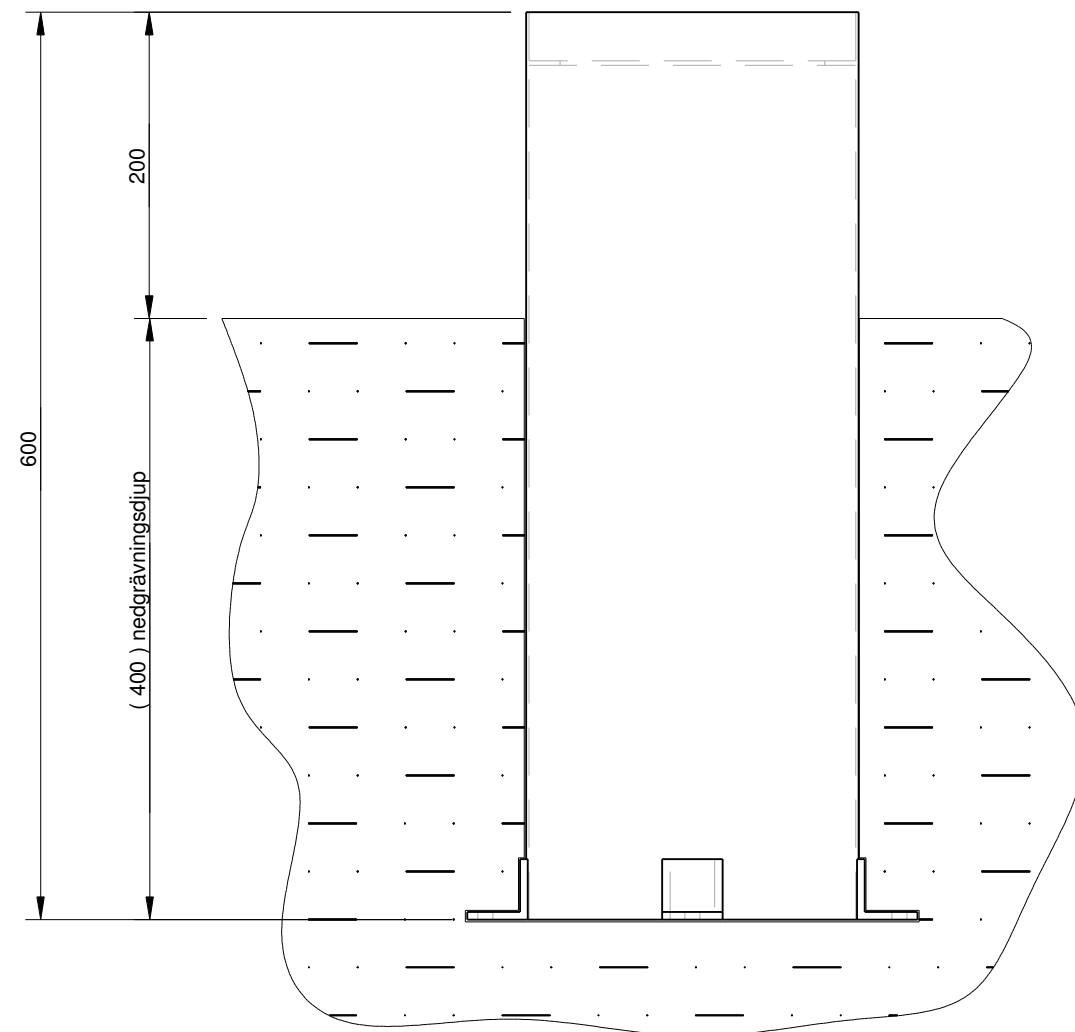

RevNr.	Revisions note.	Datum.	Signatur.	Kontroll.

EN 10025						
Material	Material beskrivning			Material dimension		
Ritad av HJ	Kontrollerad av HJ	Godkänd - Datum	Utgåva	Datum 2017-11-29	Skala 1:5	
				Benämning Monteringsrör Uplight 220		
				Art.nr 663 600 40		Rev.nr 1