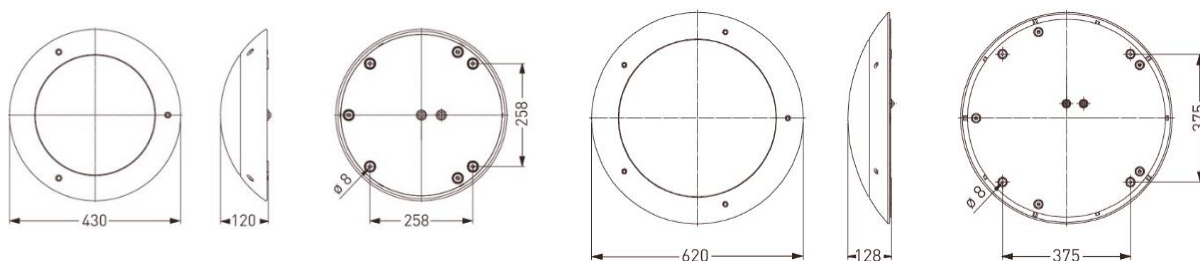

MÅTT

	430	620
LÄNGD (L)	430 mm	620 mm
BREDD (B)	430 mm	620 mm
HÖJD (H)	120 mm	128 mm
VIKT (max)	5,8 kg	11,5 kg

UTFÖRANDE

430	1920 lm 14W	2490 lm 17W	
620	3030 lm 23W	5450 lm 54W	

EGENSKAPER

LIVSLÄNGD 430	L80/B10 > 100.000h vid +30°C
LIVSLÄNGD 620	L80/B10 > 100.000h vid +40°C
FÄRGTEMPERATUR	VIT, 840/4000K, Ra > 80
LJUSFÖRDELNING	MEDIUMSTRÅLANDE
IP-KLASS	IP65
IK-KLASS	IK10+
TEMPERATUR	KLARAR -25°C till +30°C (430) / -40°C till +40°C (620)
MATERIAL KÅPA	PC, OPAL
MATERIAL	STÅL
SKYDDSKLASS	II
DRIVDON	EJ DIMBAR 220 V – 240V AC/DC, 50-60 Hz, DALI-driver (TILLVAL)