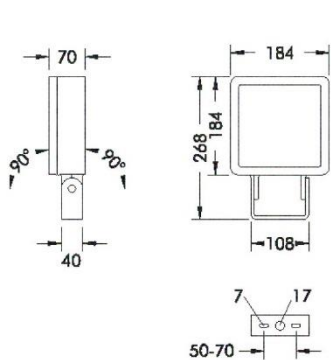

SUPERLIGHT 1