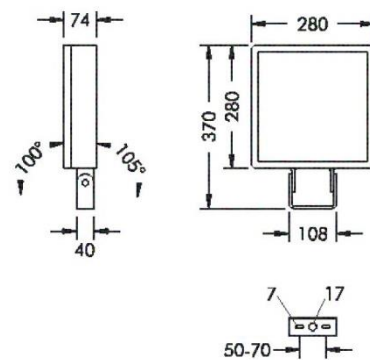

SUPERLIGHT LED 3