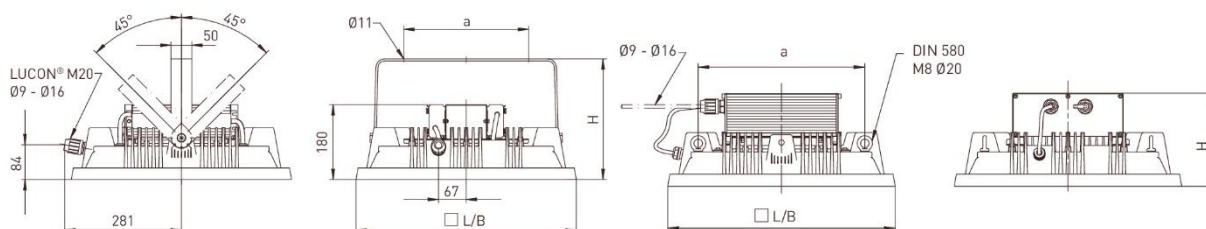

## MÅTT

LÄNGD (L)	530 mm
BREDD (B)	530 mm
HÖJD (H)	292/ 217 mm
VIKT (MAX)	20.2/ 18.2 kg

UTFÖRANDE	Effekt	Ljusflöde	Spridning
230W	160 W	20580 lm	Smal, medium & bred
230N	160 W	21480 lm	Smal, medium & bred
	(163 W)	(20400 lm)	
230C	160 W	24330 lm	Smal, medium & bred
HT W	163 W	19500 lm	Smal, medium & bred
HT N	163 W	20400 lm	Smal, medium & bred
HT C	163 W	23000 lm	Smal, medium & bred
		(19500 lm)	
300W	212 W	26540 lm	Smal, medium & bred
300N	212 W	27760 lm	Smal, medium & bred
300C	212 W	31360 lm	Smal, medium & bred
340W	236 W	30870 lm	Smal, medium & bred
340N	236 W	32220 lm	Smal, medium & bred
340C	236 W	36490 lm	Smal, medium & bred
440W	327 W	39800 lm	Smal, medium & bred
440N	327 W	41640 lm	Smal, medium & bred
440C	327 W	47050 lm	Smal, medium & bred
270W	150 W	24190 lm	Smal, medium & bred
270N	150 W	25460 lm	Smal, medium & bred
270C	150 W	27500 lm	Smal, medium & bred
270W VHT	150 W	22340 lm	Smal & medium
270N VHT	150 W	23520 lm	Smal & medium
270C VHT	150 W	25530 lm	Smal & medium