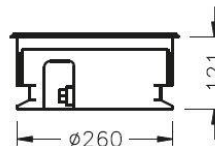

UPLIGHT 220