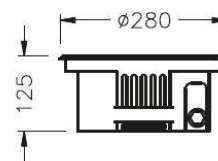

UPLIGHT 260

UPLIGHT 280

EGENSKAPER

LIVSLÄNGD 135, 180, 200, 280	L90B10 > 50 000h vid +25°C
LIVSLÄNGD 220, 260	L80B20 > 50 000h vid +25°C
FÄRGTEMPERATUR	3000K, 4000K
SDCM	SDCM 2-3
IP-KLASS 135, 200, 280	IP67
IP-KLASS 180, 220, 260	IP68 (1,5m)
IK-KLASS	IK10
MATERIAL	ALUMINIUM
SKYDDSKLASS	I
DRIVDON	INTEGRERAT DRIVDON
TILT RANGE	0°-15° / 0°-20°