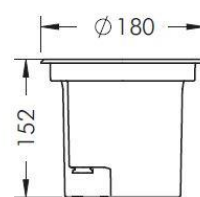

UPLIGHT 260

EGENSKAPER

LIVSLÄNGD 135, 180, 200, 280	L90B10 > 50 000h vid +25°C
LIVSLÄNGD 220, 260	L80B20 > 50 000h vid +25°C
FÄRGTEMPERATUR	3000K, 4000K
SDCM	SDCM 2-3
IP-KLASS 135, 200, 280	IP67
IP-KLASS 180, 220, 260	IP68 (1,5m)
IK-KLASS	IK10
MATERIAL	ALUMINIUM
SKYDDSKLASS	I
DRIVDON	INTEGRERAT DRIVDON
TILT RANGE	0°-15° / 0°-20°

Fergin Sverige AB
Org.nr 556099-9228

Adress
Bangårdsagatan 9
591 35 MOTALA

Tel:
0141-500 25

E-post:
info@fergin.se
www.fergin.se