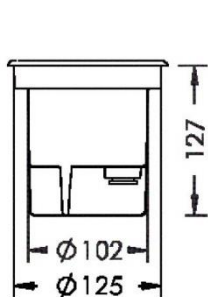

UPLIGHT 135