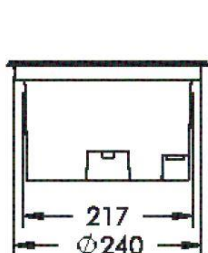

UPLIGHT 200

UPLIGHT 260