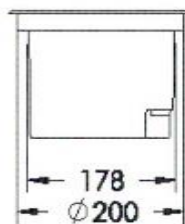

UPLIGHT 180