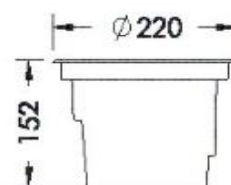

UPLIGHT 260