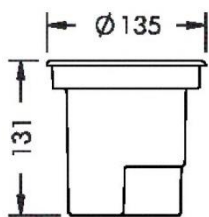

UPLIGHT 260

EGENSKAPER

LIVSLÄNGD 135, 180, 200, 280	L90B10 > 50 000h vid +25°C
LIVSLÄNGD 220, 260	L80B20 > 50 000h vid +25°C
FÄRGTEMPERATUR	3000K, 4000K
SDCM	SDCM 2-3
IP-KLASS 135, 200, 280	IP67
IP-KLASS 180, 220, 260	IP68 (1,5m)
IK-KLASS	IK10
MATERIAL	ALUMINIUM
SKYDDSKLASS	I
DRIVDON	INTEGRERAT DRIVDON
TILT RANGE	0°-15° / 0°-20°

Fergin Sverige AB
Org.nr 556099-9228

Adress
Bangårdsagatan 9
591 35 MOTALA

Tel:
0141-500 25

E-post:
info@fergin.se
www.fergin.se