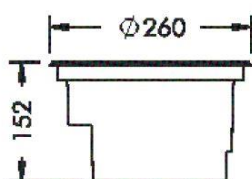

UPLIGHT 220

UPLIGHT 260

EGENSKAPER

LIVSLÄNGD 135, 180, 200, 280	L90B10 > 50 000h vid +25°C
LIVSLÄNGD 220, 260	L80B20 > 50 000h vid +25°C
FÄRGTEMPERATUR	3000K, 4000K
SDCM	SDCM 2-3
IP-KLASS 135, 200, 280	IP67
IP-KLASS 180, 220, 260	IP68 (1,5m)
IK-KLASS	IK10
MATERIAL	ALUMINIUM
SKYDDSKLASS	I
DRIVDON	INTEGRERAT DRIVDON
TILT RANGE	0°-15° / 0°-20°

Fergin Sverige AB
Org.nr 556099-9228

Adress
Bangårdsagatan 9
591 35 MOTALA

Tel:
0141-500 25

E-post:
info@fergin.se
www.fergin.se