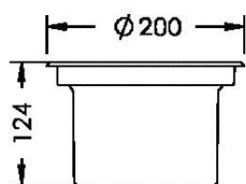

UPLIGHT 180

UPLIGHT 260

EGENSKAPER

LIVSLÄNGD 135, 180, 200, 280	L90B10 > 50 000h vid +25°C
LIVSLÄNGD 220, 260	L80B20 > 50 000h vid +25°C
FÄRGTEMPERATUR	3000K, 4000K
SDCM	SDCM 2-3
IP-KLASS 135, 200, 280	IP67
IP-KLASS 180, 220, 260	IP68 (1,5m)
IK-KLASS	IK10
MATERIAL	ALUMINIUM
SKYDDSKLASS	I
DRIVDON	INTEGRERAT DRIVDON
TILT RANGE	0°-15° / 0°-20°

Fergin Sverige AB
Org.nr 556099-9228

Adress
Bangårdsagatan 9
591 35 MOTALA

Tel:
0141-500 25

E-post:
info@fergin.se
www.fergin.se