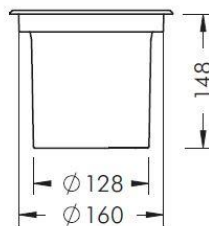

UPLIGHT 260

EGENSKAPER

LIVSLÄNGD 135, 180, 200, 280	L90B10 > 50 000h vid +25°C
LIVSLÄNGD 220, 260	L80B20 > 50 000h vid +25°C
FÄRGTEMPERATUR	3000K, 4000K
SDCM	SDCM 2-3
IP-KLASS 135, 200, 280	IP67
IP-KLASS 180, 220, 260	IP68 (1,5m)
IK-KLASS	IK10
MATERIAL	ALUMINIUM
SKYDDSKLASS	I
DRIVDON	INTEGRERAT DRIVDON
TILT RANGE	0°-15° / 0°-20°

Fergin Sverige AB
Org.nr 556099-9228

Adress
Bangårdsagatan 9
591 35 MOTALA

Tel:
0141-500 25

E-post:
info@fergin.se
www.fergin.se