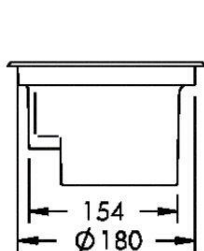

UPLIGHT 260

EGENSKAPER

LIVSLÄNGD 135, 180, 200, 280	L90B10 > 50 000h vid +25°C
LIVSLÄNGD 220, 260	L80B20 > 50 000h vid +25°C
FÄRGTEMPERATUR	3000K, 4000K
SDCM	SDCM 2-3
IP-KLASS 135, 200, 280	IP67
IP-KLASS 180, 220, 260	IP68 (1,5m)
IK-KLASS	IK10
MATERIAL	ALUMINIUM
SKYDDSKLASS	I
DRIVDON	INTEGRERAT DRIVDON
TILT RANGE	0°-15° / 0°-20°

Fergin Sverige AB
Org.nr 556099-9228

Adress
Bangårdsagatan 9
591 35 MOTALA

Tel:
0141-500 25

E-post:
info@fergin.se
www.fergin.se