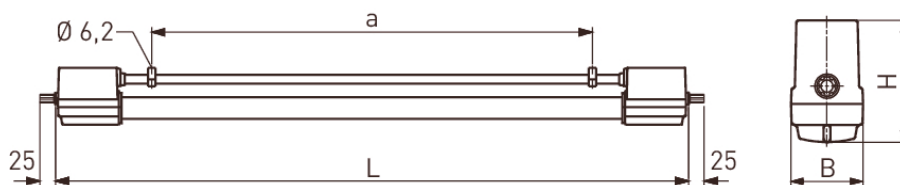

## MÅTT

	18W	36W	58W
LÄNGD (L)	822 mm	1432 mm	1732 mm
BREDD (B)	77 mm	77 mm	77 mm
HÖJD (H)	129 mm	129 mm	129 mm
VIKT (max)	3,4 kg	4,2 kg	4,4 kg