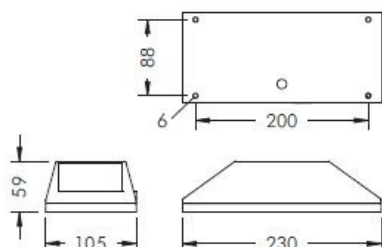

En armatur som sprider ljuset 180 grader. Passar bra i fönsternischer.

ARCLUX MINI

EFFEKT	2x2W
SPRIDNING	6° x 180°
3000K	161 lm
4000K	179 lm
BLÅ LED	101 lm

EGENSKAPER

LIVSLÄNGD	L80B10 – 50 000h vid +25°C
FÄRGTEMPERATUR	3000K, 4000K, BLÅ
SDCM	SDCM 2
LJUSFÖRDELNING	6° x 180°
IP-KLASS	IP67
IK-KLASS	IK08
MATERIAL	ALUMINIUM
FÄRG PÅ ARMATUR	SVART, VIT, SILVERGRÅ
SKYDDSKLASS	I
DRIVDON	INTEGRERAT DRIVDON
VIKT (max)	1,2 kg