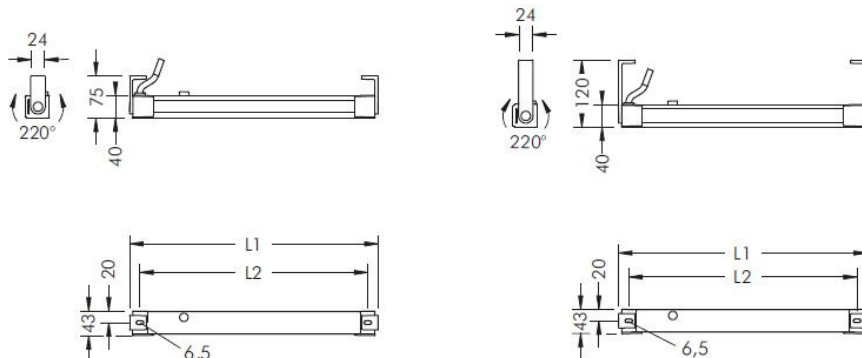

E-post:
info@fergin.se
www.fergin.se

ECOLINE MINI

En linjär armatur som finns i olika längder.

MÅTT

LÄNGD (L1)	444 mm	668 mm	962 mm	1256 mm	1550 mm
LÄNGD (L2)	407 mm	631 mm	925 mm	1219 mm	1513 mm
UTFÖRANDE	3 x 1,7W	6 x 1,7W	9 x 1,7W	12 x 1,7W	15 x 1,7W
3000K	293 lm	585 lm	878 lm	1171 lm	1463 lm
4000K	308 lm	614 lm	922 lm	1231 lm	1536 lm

EGENSKAPER

LIVSLÄNGD	L90B10 > 50 000h vid +25°C
FÄRGTEMPERATUR	3000K, 4000K
SDCM	SDCM 2
LJUSFÖRDELNING	WALL WASHER 20° x 88° / ASYMMETRISK 30°
IP-KLASS	IP65
IK-KLASS	IK10
MATERIAL	ALUMINIUM
FÄRG PÅ ARMATUR	SVART, VIT, SILVERGRÅ
SKYDDSKLASS	I
DRIVDON	INTEGRERAT DRIVDON, DALI (TILLVAL)