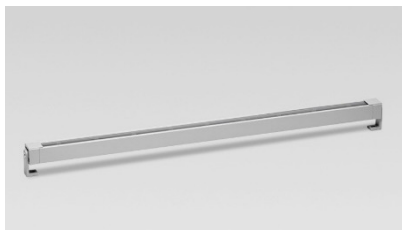

ECOLINE MINI

KORT ARM

Fergin Sverige AB
Org.nr 556099-9228

Postadress
Box 364
591 24 MOTALA

Besöksadress
Bangårdsgatan 9
591 35 MOTALA

Tel:
0141-500 25

E-post:
info@fergin.se
www.fergin.se