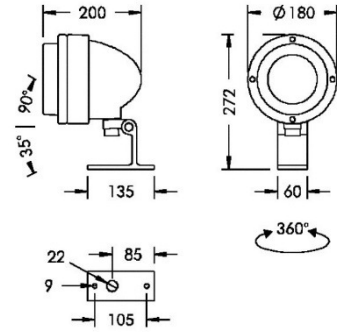

VÄGGFÄSTE

UTFÖRANDE

EFFEKT	28W	28W	28W	28W
SPRIDNING	SMALSTRÅLANDE, 11°	MEDIUMSTRÅLANDE, 19°	BREDSTRÅLANDE, 53°	LINJÄR 17°x40°
3000K	2308 lm	2277 lm	2066 lm	1974 lm
4000K	2492 lm	2459 lm	2167 lm	2132 lm

EGENSKAPER

LIVSLÄNGD	L80B20 – 50 000h vid +25°C
FÄRGTEMPERATUR	3000K, 4000K
SDCM	SDCM 3
LJUSFÖRDELNING	11°, 19°, 53°, 17°x40°
IP-KLASS	IP67
IK-KLASS	IK08
MATERIAL	ALUMINIUM
FÄRG PÅ ARMATUR	SVART, VIT, SILVERGRÅ
SKYDDSKLASS	I (II SOM TILLVAL)
DRIVDON	INTEGRERAT DRIVDON, DALI-DRIVER (TILLVAL)
VIKT (max)	2,9 kg