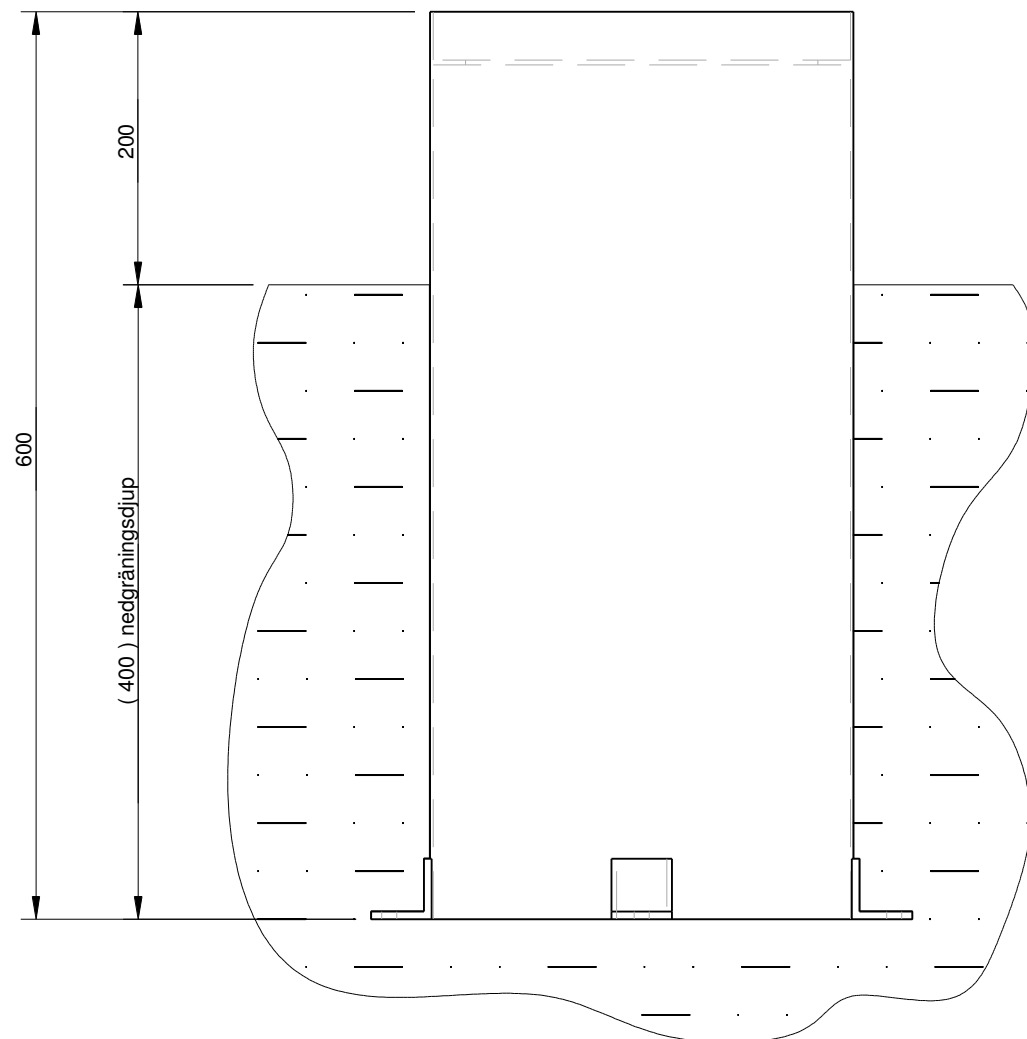

RevNr.	Revisions note.	Datum.	Signatur.	Kontroll.

EN 10025						
Material	Material beskrivning			Material dimension		
Ritad av HJ	Kontrollerad av HJ	Godkänd - Datum	Utgåva	Datum 2017-11-29	Skala 1:5	
				Benämning Monteringsrör Uplight 280		
				Art.nr 661 600 40		Rev.nr 1