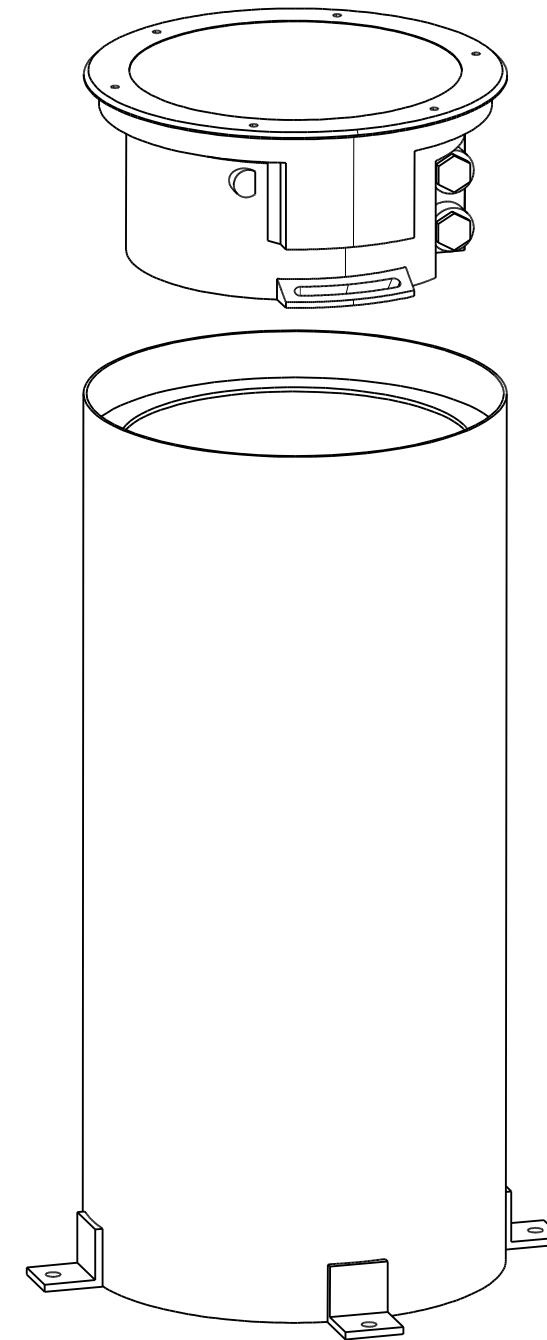

RevNr.	Revisions note.	Datum.	Signatur.	Kontroll.

EN 10025						
Material	Material beskrivning			Material dimension		
Ritad av HJ	Kontrollerad av HJ	Godkänd - Datum	Utgåva	Datum 2017-11-29	Skala 1:5	
				Benämning Monteringsrör Uplight 280		
				Art.nr 661 600 40		Rev.nr 1