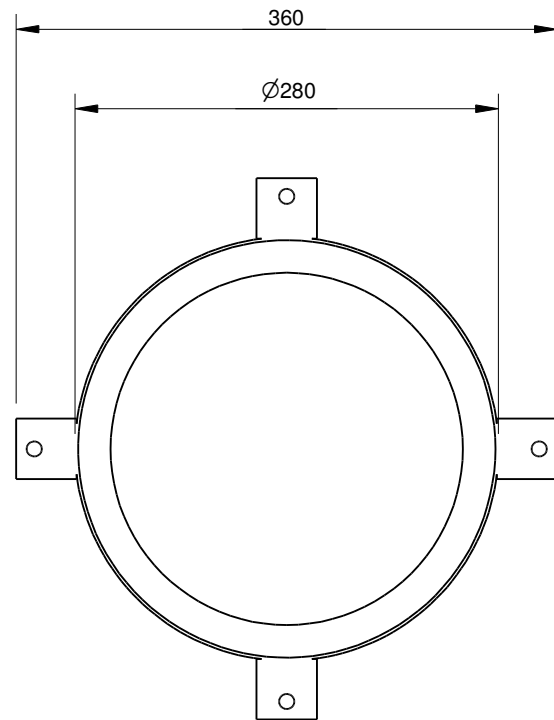

RevNr.	Revisions note.	Datum.	Signatur.	Kontroll.

EN 10025						
Material	Material beskrivning			Material dimension		
Ritad av HJ	Kontrollerad av HJ	Godkänd - Datum	Utgåva	Datum 2017-11-29	Skala 1:5	
				Benämning Monteringsrör Uplight 280		
				Art.nr 661 600 40		Rev.nr 1