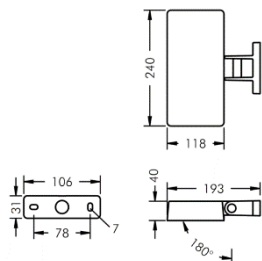

EXPOLUX

EFFEKT	18W	18W	18W
SPRIDNING	20°/ 82°	43°/ 70°	15°/ 41°
3000K	1533 lm	1551 lm	1482 lm
4000K	1614 lm	1629 lm	1556 lm

EGENSKAPER

LIVSLÄNGD	L80B10 – 50 000h vid +25°C
FÄRGTEMPERATUR	3000K, 4000K
SDCM	SDCM 2
LJUSFÖRDELNING	20°/ 82°, 43°/ 70°, 15°/ 41°
IP-KLASS	IP65
IK-KLASS	IK10
MATERIAL	ALUMINIUM
FÄRG PÅ ARMATUR	SVART, VIT, SILVERGRÅ
SKYDDSKLASS	I
DRIVDON	INTEGRERAT DRIVDON
VIKT (max)	2,1 kg