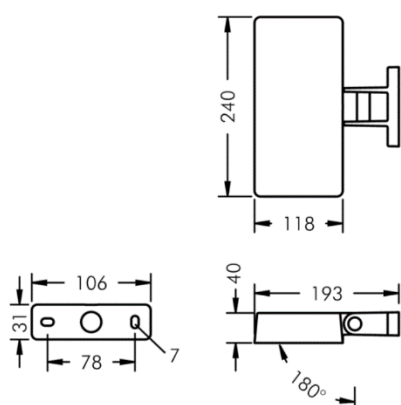

EXPOLUX

EFFEKT	18W	18W	18W
SPRIDNING	20°/ 82°	43°/ 70°	15°/ 41°
3000K	1533 lm	1551 lm	1482 lm
4000K	1614 lm	1629 lm	1556 lm

EGENSKAPER

LIVSLÄNGD	L80B10 – 50 000h vid +25°C
FÄRGTEMPERATUR	3000K, 4000K
SDCM	SDCM 2
LJUSFÖRDELNING	20°/ 82°, 43°/ 70°, 15°/ 41°
IP-KLASS	IP65
IK-KLASS	IK10
MATERIAL	ALUMINIUM
FÄRG PÅ ARMATUR	SVART, VIT, SILVERGRÅ
SKYDDSKLASS	I
DRIVDON	INTEGRERAT DRIVDON
VIKT (max)	2,1 kg