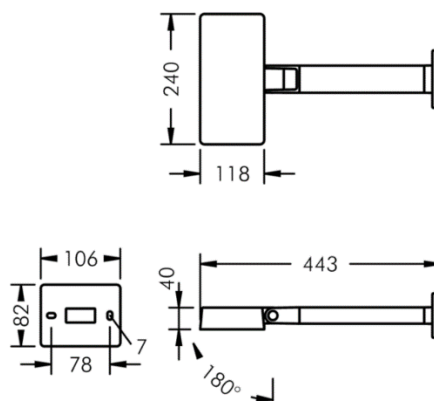

VÄGGARM

Fergin Sverige AB
Org.nr 556099-9228

Adress
Bangårdsagatan 9
591 35 MOTALA

Tel:
0141-500 25

E-post:
info@fergin.se
www.fergin.se