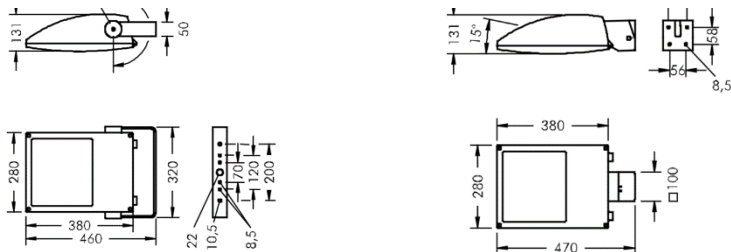

FLUXA A

En spotlight som finns i olika storlekar och effekter.

FLUXA A

EFFEKT	40W	48W	62W	63W
SPRIDNING	72°/122°, 62°/130°	Asym 55°, 60°	72°/122°, 62°/130°	Asym 55°, 60°
3000K	3950 lm, 4444 lm	4927 lm, 5427 lm	6122 lm, 6680 lm	6387 lm, 7103 lm
4000K	4158 lm, 4678 lm	5186 lm, 5713 lm	6445 lm, 7032 lm	6723 lm, 7477 lm

EGENSKAPER

LIVSLÄNGD	L90B10 – 50 000h vid +25°C
FÄRGTEMPERATUR	3000K, 4000K
SDCM	SDCM 2
LJUSFÖRDELNING	Bredstrålande/ asymmetrisk
IP-KLASS	IP67
IK-KLASS	IK08
MATERIAL	ALUMINIUM
FÄRG PÅ ARMATUR	SVART, VIT, SILVERGRÅ
SKYDDSKLASS	I
DRIVDON	EXTERNT DRIVDON
VIKT (max)	6,2 kg

Fergin Sverige AB
Org.nr 556099-9228

Adress
Bangårdsagatan 9
591 35 MOTALA

Tel:
0141-500 25

E-post:
info@fergin.se
www.fergin.se