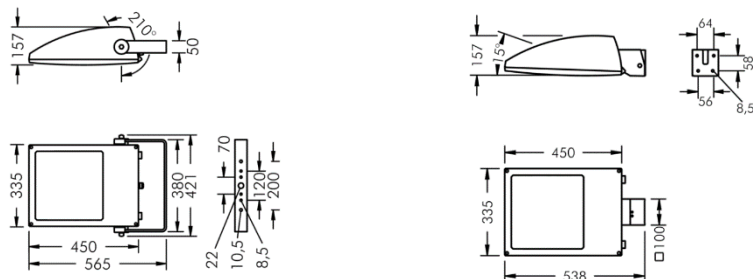

## FLUXA B

EFFEKT	139W	140W	157W
SPRIDNING	61°/133°	67°/124°	asym 53°, 65°
3000K	10533 lm		13428 lm, 14792 lm
4000K	11205 lm	12377 lm	13843 lm, 15570 lm