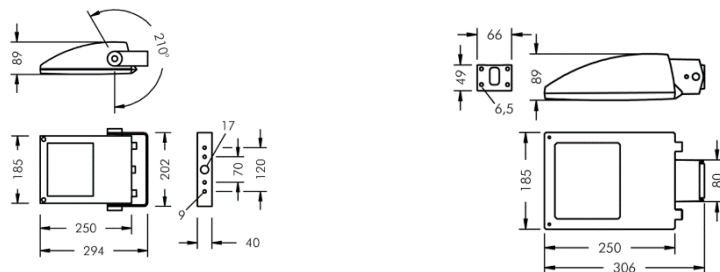

FERGIN

FLUXA MINI

Fergin Sverige AB
Org.nr 556099-9228

Adress
Bangårdsagatan 9
591 35 MOTALA

Tel:
0141-500 25

E-post:
info@fergin.se
www.fergin.se

FLUXA MINI

En spotlight som finns i olika storlekar och effekter.

FLUXA MINI

EFFEKT	26W	36W
SPRIDNING	Asym 43°, 50°	61°/145°, 62°/124°, bred
3000K	1834 lm, 1928 lm	3157 lm, 3277 lm
4000K	1910 lm, 2009 lm	3289 lm, 3414 lm

EGENSKAPER

LIVSLÄNGD	L90B10 – 50 000h vid +25°C
FÄRGTEMPERATUR	3000K, 4000K
SDCM	SDCM 3
LJUSFÖRDELNING	Bredstrålande/ asymmetrisk
IP-KLASS	IP65
IK-KLASS	IK08
MATERIAL	ALUMINIUM
FÄRG PÅ ARMATUR	SVART, VIT, SILVERGRÅ
SKYDDSKLASS	I
DRIVDON	INTEGRERAT DRIVDON
VIKT (max)	2,3 kg