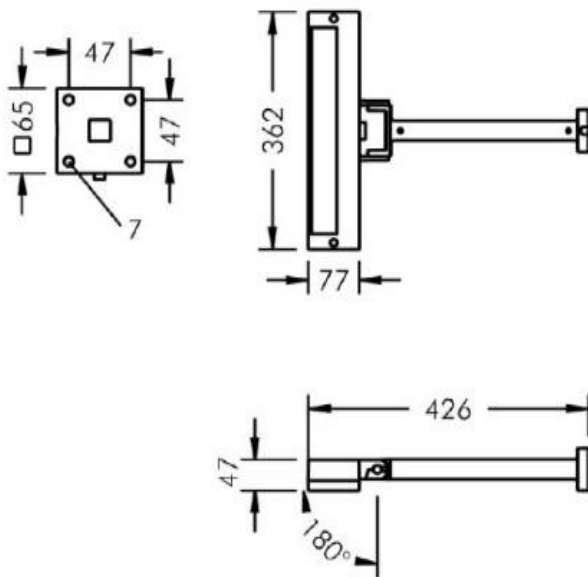

VÄGGARM

Fergin Sverige AB
Org.nr 556099-9228

Adress
Bangårdsagatan 9
591 35 MOTALA

Tel:
0141-500 25

E-post:
info@fergin.se
www.fergin.se