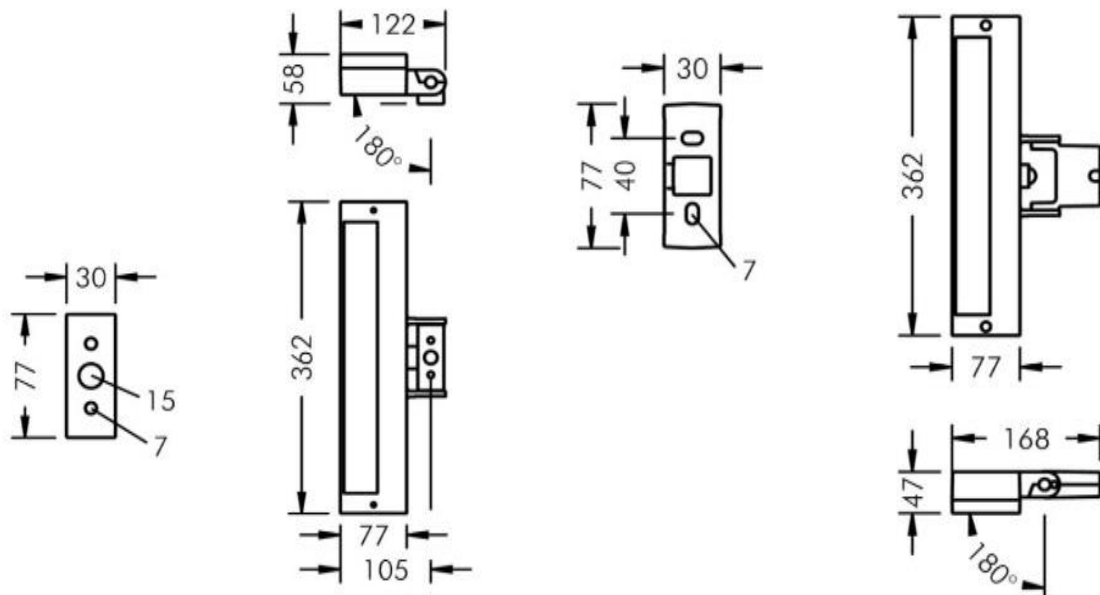

## EGENSKAPER

LIVSLÄNGD	L90B10 – 50 000h vid +25°C
FÄRGTEMPERATUR	3000K, 4000K
SDCM	SDCM 2
LJUSFÖRDELNING	SMALSTRÅLANDE 6° / WALL WASHER 14° x 93° / ASYMMETERISK 35°
IP-KLASS	IP65
IK-KLASS	IK08
MATERIAL	ALUMINIUM
FÄRG PÅ ARMATUR	SVART, VIT, SILVERGRÅ
SKYDDSKLASS	I
DRIVDON	INTEGRERAT DRIVDON
VIKT (max)	2 kg