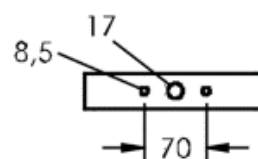

8 883

8 869

Fergin Sverige AB
Org.nr 556099-9228

Address
Bangårdsagatan 9
591 35 MOTALA

Tel:
0141-500 25

E-post:
info@fergin.se
www.fergin.se