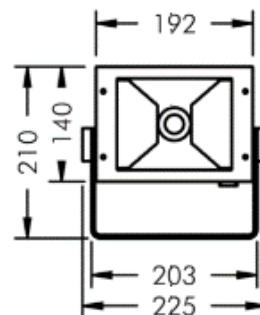

8 890

8 891

8 883

8 869

Fergin Sverige AB
Org.nr 556099-9228

Address
Bangårdsagatan 9
591 35 MOTALA

Tel:
0141-500 25

E-post:
info@fergin.se
www.fergin.se