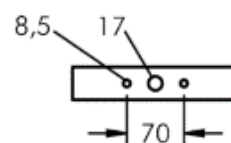

8 890

8 891

8 883

8 869

Fergin Sverige AB
Org.nr 556099-9228

Address
Bangårdsagatan 9
591 35 MOTALA

Tel:
0141-500 25

E-post:
info@fergin.se
www.fergin.se