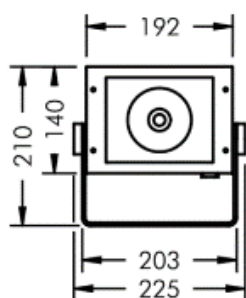

8 890

8 891

8 883

8 869

Fergin Sverige AB
Org.nr 556099-9228

Address
Bangårdsagatan 9
591 35 MOTALA

Tel:
0141-500 25

E-post:
info@fergin.se
www.fergin.se