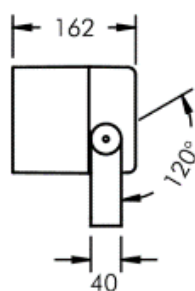

8 890

8 891

8 883

8 869

Fergin Sverige AB
Org.nr 556099-9228

Address
Bangårdsagatan 9
591 35 MOTALA

Tel:
0141-500 25

E-post:
info@fergin.se
www.fergin.se