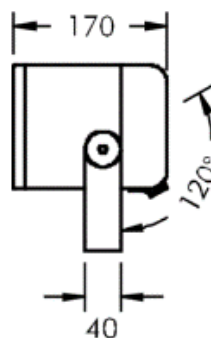

8 883

8 869

Fergin Sverige AB
Org.nr 556099-9228

Address
Bangårdsagatan 9
591 35 MOTALA

Tel:
0141-500 25

E-post:
info@fergin.se
www.fergin.se