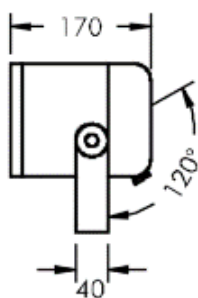

8 883

8 869

Fergin Sverige AB
Org.nr 556099-9228

Address
Bangårdsagatan 9
591 35 MOTALA

Tel:
0141-500 25

E-post:
info@fergin.se
www.fergin.se