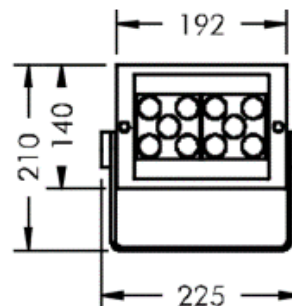

8 883

8 869

Fergin Sverige AB
Org.nr 556099-9228

Address
Bangårdsagatan 9
591 35 MOTALA

Tel:
0141-500 25

E-post:
info@fergin.se
www.fergin.se