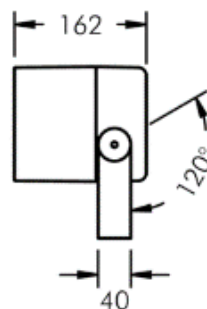

8 890

8 891

8 883

8 869

Fergin Sverige AB
Org.nr 556099-9228

Address
Bangårdsagatan 9
591 35 MOTALA

Tel:
0141-500 25

E-post:
info@fergin.se
www.fergin.se