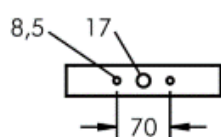

8 890

8 891

8 883

8 869

Fergin Sverige AB
Org.nr 556099-9228

Address
Bangårdsagatan 9
591 35 MOTALA

Tel:
0141-500 25

E-post:
info@fergin.se
www.fergin.se