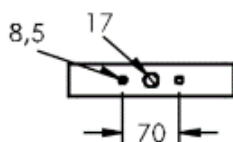

8 883

8 869

Fergin Sverige AB
Org.nr 556099-9228

Address
Bangårdsagatan 9
591 35 MOTALA

Tel:
0141-500 25

E-post:
info@fergin.se
www.fergin.se