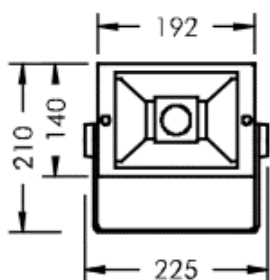

8 883

8 869

Fergin Sverige AB
Org.nr 556099-9228

Address
Bangårdsagatan 9
591 35 MOTALA

Tel:
0141-500 25

E-post:
info@fergin.se
www.fergin.se