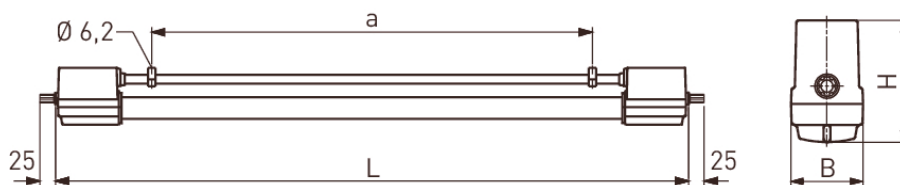

MÅTT

	36W	58W
LÄNGD (L)	1432 mm	1432 mm
BREDD (B)	77 mm	77 mm
HÖJD (H)	129 mm	129 mm
VIKT (max)	4,2 kg	4,4 kg

UTFÖRANDE

	Version +60°C	Version +90°C (Externt drivdon krävs)
36W	Klarar +60°C	Klarar +90 °C
58W	Klarar +60°C	Klarar +90 °C