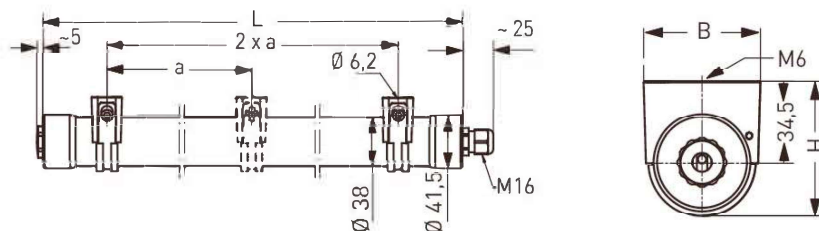

## MÅTT

	M500	M1000	M1500	M2000
LÄNGD (L)	605 mm	1085 mm	1565 mm	2045
BREDD (B)	50 mm	50 mm	50 mm	50 mm
HÖJD (H)	57,5 mm	57,5 mm	57,5 mm	57,5 mm
VIKT (max)	0,6 kg	0,8 kg	1,1 kg	1,3 kg

### **Transformator i IP65 kapsling**

Max 35W  
180x94x57 LxBxH.  
Bestnr. 537 184