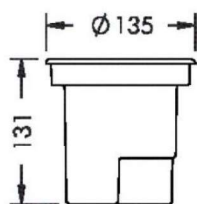

UPLIGHT 260

EGENSKAPER

LIVSLÄNGD 135, 180, 200, 280	L90B10 > 50 000h vid +25°C
LIVSLÄNGD 220, 260	L80B20 > 50 000h vid +25°C
FÄRGTEMPERATUR	3000K, 4000K
SDCM	SDCM 2-3
IP-KLASS 135, 200, 280	IP67
IP-KLASS 180, 220, 260	IP68 (1,5m)
IK-KLASS	IK10
MATERIAL	ALUMINIUM
SKYDDSKLASS	I
DRIVDON	INTEGRERAT DRIVDON
TILT RANGE	0°-15° / 0°-20°

Fergin Sverige AB
Org.nr 556099-9228

Adress
Bangårdsagatan 9
591 35 MOTALA

Tel:
0141-500 25

E-post:
info@fergin.se
www.fergin.se