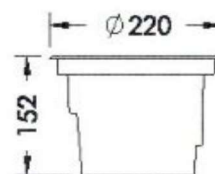

UPLIGHT 260