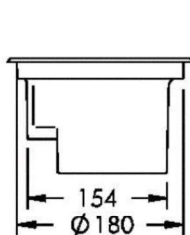

UPLIGHT 260

EGENSKAPER

LIVSLÄNGD 135, 180, 200, 280	L90B10 > 50 000h vid +25°C
LIVSLÄNGD 220, 260	L80B20 > 50 000h vid +25°C
FÄRGTEMPERATUR	3000K, 4000K
SDCM	SDCM 2-3
IP-KLASS 135, 200, 280	IP67
IP-KLASS 180, 220, 260	IP68 (1,5m)
IK-KLASS	IK10
MATERIAL	ALUMINIUM
SKYDDSKLASS	I
DRIVDON	INTEGRERAT DRIVDON
TILT RANGE	0°-15° / 0°-20°

Fergin Sverige AB
Org.nr 556099-9228

Adress
Bangårdsagatan 9
591 35 MOTALA

Tel:
0141-500 25

E-post:
info@fergin.se
www.fergin.se