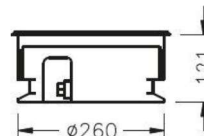

UPLIGHT 220