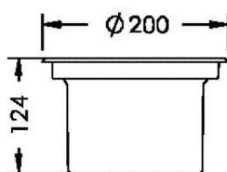

UPLIGHT 180

UPLIGHT 260

EGENSKAPER

LIVSLÄNGD 135, 180, 200, 280	L90B10 > 50 000h vid +25°C
LIVSLÄNGD 220, 260	L80B20 > 50 000h vid +25°C
FÄRGTEMPERATUR	3000K, 4000K
SDCM	SDCM 2-3
IP-KLASS 135, 200, 280	IP67
IP-KLASS 180, 220, 260	IP68 (1,5m)
IK-KLASS	IK10
MATERIAL	ALUMINIUM
SKYDDSKLASS	I
DRIVDON	INTEGRERAT DRIVDON
TILT RANGE	0°-15° / 0°-20°

Fergin Sverige AB
Org.nr 556099-9228

Adress
Bangårdsagatan 9
591 35 MOTALA

Tel:
0141-500 25

E-post:
info@fergin.se
www.fergin.se