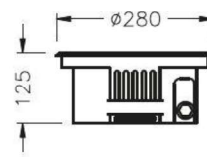

EGENSKAPER

LIVSLÄNGD 135, 180, 200, 280	L90B10 > 50 000h vid +25°C
LIVSLÄNGD 220, 260	L80B20 > 50 000h vid +25°C
FÄRGTEMPERATUR	3000K, 4000K
SDCM	SDCM 2-3
IP-KLASS 135, 200, 280	IP67
IP-KLASS 180, 220, 260	IP68 (1,5m)
IK-KLASS	IK10
MATERIAL	ALUMINIUM
SKYDDSKLASS	I
DRIVDON	INTEGRERAT DRIVDON
TILT RANGE	0°-15° / 0°-20°

Fergin Sverige AB
Org.nr 556099-9228

Adress
Bangårdsagatan 9
591 35 MOTALA

Tel:
0141-500 25

E-post:
info@fergin.se
www.fergin.se