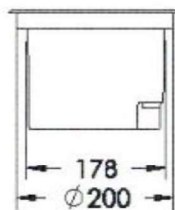

UPLIGHT 180