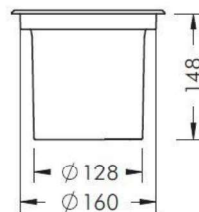

UPLIGHT 260

EGENSKAPER

LIVSLÄNGD 135, 180, 200, 280	L90B10 > 50 000h vid +25°C
LIVSLÄNGD 220, 260	L80B20 > 50 000h vid +25°C
FÄRGTEMPERATUR	3000K, 4000K
SDCM	SDCM 2-3
IP-KLASS 135, 200, 280	IP67
IP-KLASS 180, 220, 260	IP68 (1,5m)
IK-KLASS	IK10
MATERIAL	ALUMINIUM
SKYDDSKLASS	I
DRIVDON	INTEGRERAT DRIVDON
TILT RANGE	0°-15° / 0°-20°

Fergin Sverige AB
Org.nr 556099-9228

Adress
Bangårdsagatan 9
591 35 MOTALA

Tel:
0141-500 25

E-post:
info@fergin.se
www.fergin.se