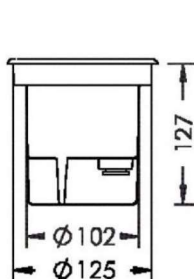

UPLIGHT 135