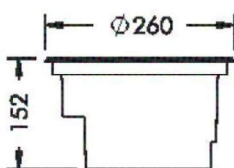

UPLIGHT 220

UPLIGHT 260

EGENSKAPER

LIVSLÄNGD 135, 180, 200, 280	L90B10 > 50 000h vid +25°C
LIVSLÄNGD 220, 260	L80B20 > 50 000h vid +25°C
FÄRGTEMPERATUR	3000K, 4000K
SDCM	SDCM 2-3
IP-KLASS 135, 200, 280	IP67
IP-KLASS 180, 220, 260	IP68 (1,5m)
IK-KLASS	IK10
MATERIAL	ALUMINIUM
SKYDDSKLASS	I
DRIVDON	INTEGRERAT DRIVDON
TILT RANGE	0°-15° / 0°-20°

Fergin Sverige AB
Org.nr 556099-9228

Adress
Bangårdsagatan 9
591 35 MOTALA

Tel:
0141-500 25

E-post:
info@fergin.se
www.fergin.se