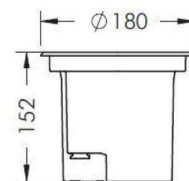

UPLIGHT 260

EGENSKAPER

LIVSLÄNGD 135, 180, 200, 280	L90B10 > 50 000h vid +25°C
LIVSLÄNGD 220, 260	L80B20 > 50 000h vid +25°C
FÄRGTEMPERATUR	3000K, 4000K
SDCM	SDCM 2-3
IP-KLASS 135, 200, 280	IP67
IP-KLASS 180, 220, 260	IP68 (1,5m)
IK-KLASS	IK10
MATERIAL	ALUMINIUM
SKYDDSKLASS	I
DRIVDON	INTEGRERAT DRIVDON
TILT RANGE	0°-15° / 0°-20°

Fergin Sverige AB
Org.nr 556099-9228

Adress
Bangårdsagatan 9
591 35 MOTALA

Tel:
0141-500 25

E-post:
info@fergin.se
www.fergin.se