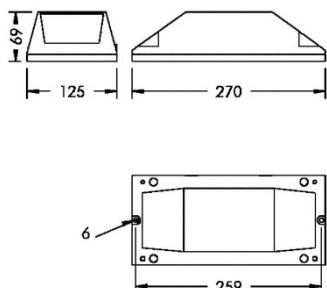

ARCLUX & ARCLUX RGBW

En armatur som sprider ljuset 180 grader. Passar bra i fönsternischer.

ARCLUX

EFFEKT	2x6,5W
SPRIDNING	10° x 180°
3000K	930 lm
4000K	977 lm

ARCLUX RGBW

EFFEKT	2xLED RGBW max. 12W
SPRIDNING	12° x 180° max. 106 lm

EGENSKAPER

LIVSLÄNGD	L90B10 – 50 000h vid
FÄRGTEMPERATUR	+25°C 3000K, 4000K,
SDCM	RGBW SDCM 2
LJUSFÖRDELNING	10° x 180° / 12° x 180°
IP-KLASS	IP67
IK-KLASS	IK08
MATERIAL	ALUMINIUM
FÄRG PÅ ARMATUR	SVART, VIT, SILVERGRÅ
SKYDDSKLASS	I
DRIVDON	INTEGRERAT DRIVDON
VIKT (max)	1,6 kg

Fergin Sverige AB

Org.nr
556099-9228

Postadress

Box 364
591 24 MOTALA

Besöksadress

Bangårdsgatan 9
591 35 MOTALA

Tel:

0141-500 25

E-post:

info@fergin.se
www.fergin.se