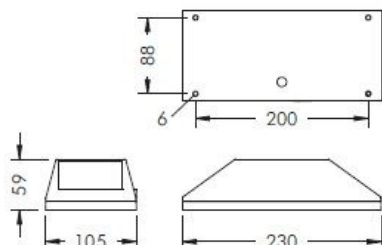

ARCLUX MINI

En armatur som sprider ljuset 180 grader. Passar bra i fönsternischer.

ARCLUX MINI

| | |
|-----------|-----------|
| EFFEKT | 2x2W |
| SPRIDNING | 6° x 180° |
| 3000K | 161 lm |
| 4000K | 179 lm |
| BLÅ LED | 101 lm |