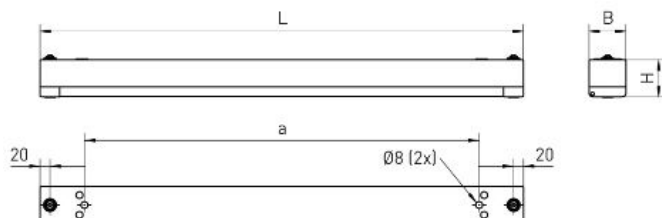

En vandalarmatur med hög IK-klassning.

MÅTT

	M600	M1200	M1500
LÄNGD (L)	700 mm	1260 mm	1540 mm
BREDD (B)	75 mm	75 mm	75 mm
HÖJD (H)	75 mm	75 mm	75 mm
VIKT (max)	3,4 kg	5,8 kg	7,6 kg

UTFÖRANDE

M600	2660 lm 21W		
M1200	5330 lm 39W		
M1500	6660 lm 48W		