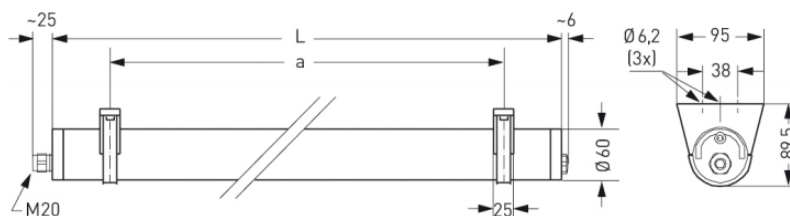

## MÅTT 24V

	M500	M1000	M1500	M2000
LÄNGD (L)	780 mm	1260 mm	1740 mm	2220
BREDD (B)	95 mm	95 mm	95 mm	95 mm
HÖJD (H)	90 mm	90 mm	90 mm	90 mm
VIKT (max)	1,8 kg	2,9 kg	4,0 kg	5,1 kg

## MÅTT 230V

	M600	M1200	M1500
LÄNGD (L)	750 mm	1310 mm	1590 mm
BREDD (B)	95 mm	95 mm	95 mm
HÖJD (H)	89 mm	89 mm	89 mm
VIKT (max)	1,8 kg	2,9 kg	4,0 kg