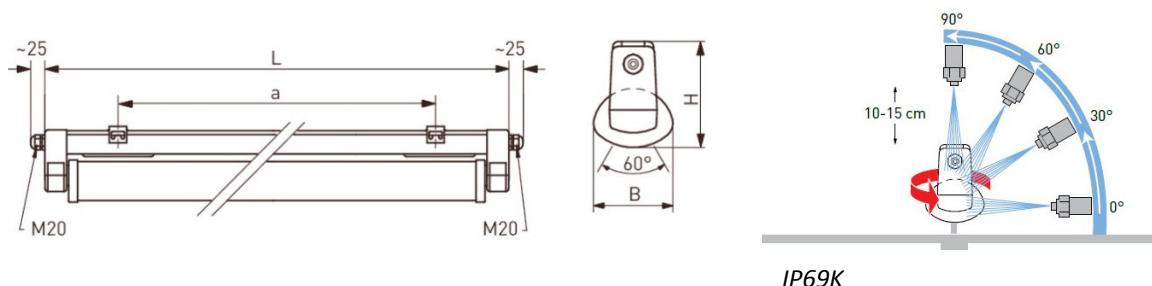

En kompakt och robust armatur med hög kapsling som klarar högtryckstvätt, damm och aggressiva ämnen. Armaturen är HACCP-IFS certifierad för livsmedelsindustri.

MÅTT

	M1200	M1500
LÄNGD (L)	1251 mm	1551 mm
BREDD (B)	107 mm	107 mm
HÖJD (H)	140 mm	140 mm
VIKT (max)	3,3 kg	4,2 kg