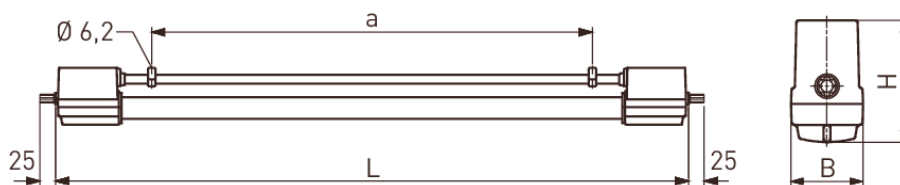

En armatur som klarar höga omgivningstemperaturer.

MÅTT

	18W	36W	58W
LÄNGD (L)	822 mm	1432 mm	1732 mm
BREDD (B)	77 mm	77 mm	77 mm
HÖJD (H)	129 mm	129 mm	129 mm
VIKT (max)	3,4 kg	4,2 kg	4,4 kg

UTFÖRANDE

	Version +60°C	Version +90°C (Externt drivdon krävs)	
18W	Klarar +60°C	Klarar +90 °C	
36W	Klarar +60°C	Klarar +90 °C	
58W	Klarar +60°C	Klarar +90 °C	