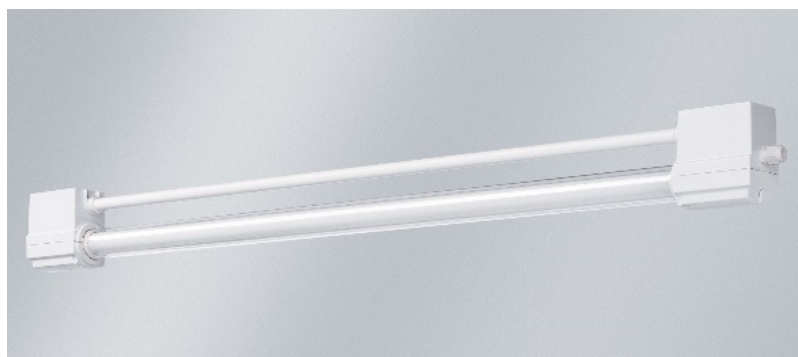

Fergin Sverige AB
Org.nr
556099-9228

Postadress
Box 364
591 24 MOTALA

Besöksadress
Bangårdsgatan 9
591 35 MOTALA

Tel:
0141-500 25

E-post:
info@fergin.se
www.fergin.se