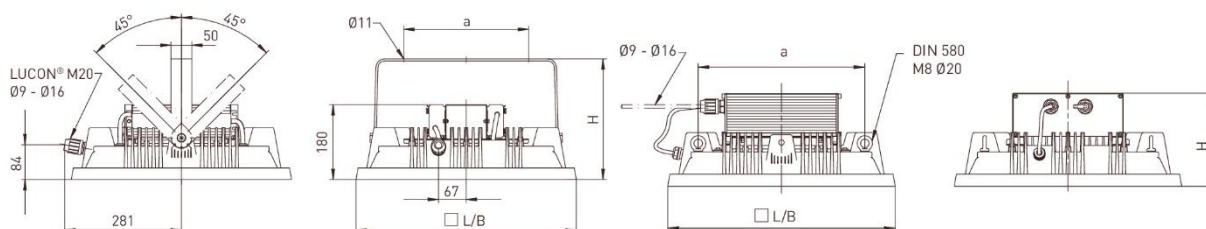

MÅTT

LÄNGD (L)	530 mm
BREDD (B)	530 mm
HÖJD (H)	292/ 217 mm
VIKT (MAX)	20.2/ 18.2 kg

UTFÖRANDE	Effekt	Ljusflöde	Spridning
230W	160 W	20580 lm	Smal, medium & bred
230N	160 W	21480 lm	Smal, medium & bred
	(163 W)	(20400 lm)	
230C	160 W	24330 lm	Smal, medium & bred
HT W	163 W	19500 lm	Smal, medium & bred
HT N	163 W	20400 lm	Smal, medium & bred
HT C	163 W	23000 lm	Smal, medium & bred
		(19500 lm)	
300W	212 W	26540 lm	Smal, medium & bred
300N	212 W	27760 lm	Smal, medium & bred
300C	212 W	31360 lm	Smal, medium & bred
340W	236 W	30870 lm	Smal, medium & bred
340N	236 W	32220 lm	Smal, medium & bred
340C	236 W	36490 lm	Smal, medium & bred
440W	327 W	39800 lm	Smal, medium & bred
440N	327 W	41640 lm	Smal, medium & bred
440C	327 W	47050 lm	Smal, medium & bred
270W	150 W	24190 lm	Smal, medium & bred
270N	150 W	25460 lm	Smal, medium & bred
270C	150 W	27500 lm	Smal, medium & bred
270W VHT	150 W	22340 lm	Smal & medium
270N VHT	150 W	23520 lm	Smal & medium
270C VHT	150 W	25530 lm	Smal & medium