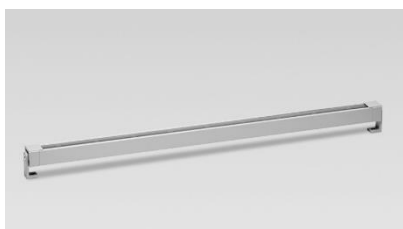

ECOLINE MINI

KORT ARM

Fergin Sverige AB
Org.nr 556099-9228

Adress
Bangårdsagatan 9
591 35 MOTALA

Tel:
0141-500 25

E-post:
info@fergin.se
www.fergin.se