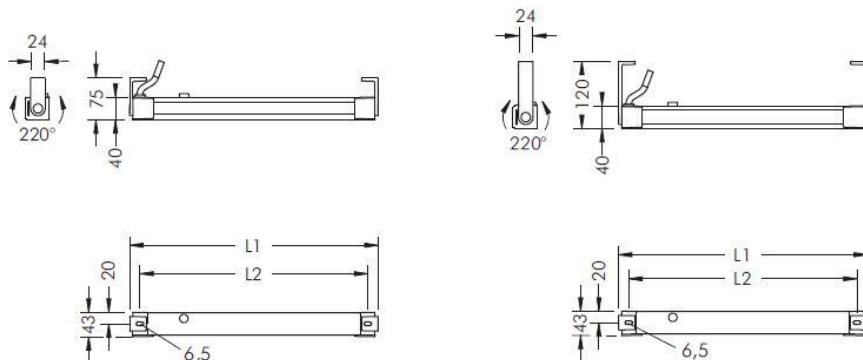

ECOLINE MINI

En linjär armatur som finns i olika längder.

MÅTT

LÄNGD (L1)	444 mm	668 mm	962 mm	1256 mm	1550 mm
LÄNGD (L2)	407 mm	631 mm	925 mm	1219 mm	1513 mm
UTFÖRANDE	3 x 1,7W	6 x 1,7W	9 x 1,7W	12 x 1,7W	15 x 1,7W
3000K	293 lm	585 lm	878 lm	1171 lm	1463 lm
4000K	308 lm	614 lm	922 lm	1231 lm	1536 lm

EGENSKAPER

LIVSLÄNGD	L90B10 > 50 000h vid +25°C
FÄRGTEMPERATUR	3000K, 4000K
SDCM	SDCM 2
LJUSFÖRDELNING	WALL WASHER 20°x 88° / ASYMMETRISK 30°
IP-KLASS	IP65
IK-KLASS	IK10
MATERIAL	ALUMINIUM
FÄRG PÅ ARMATUR	SVART, VIT, SILVERGRÅ
SKYDDSKLASS	I
DRIVDON	INTEGRERAT DRIVDON, DALI (TILLVAL)