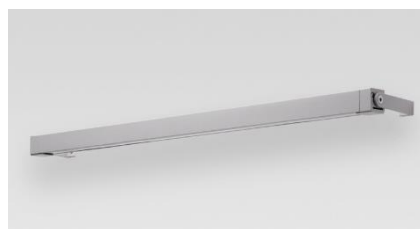

LÅNG ARM

Fergin Sverige AB
Org.nr 556099-9228

Adress
Bangårdsagatan 9
591 35 MOTALA

Tel:
0141-500 25

E-post:
info@fergin.se
www.fergin.se