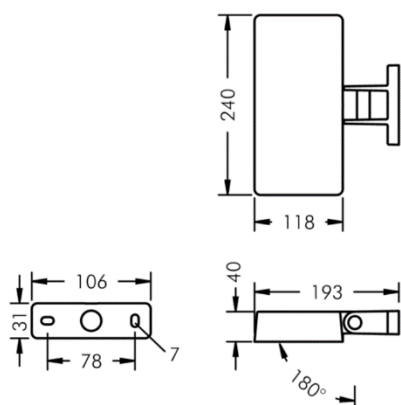

EXPOLUX

EFFEKT	18W	18W	18W
SPRIDNING	20°/ 82°	43°/ 70°	15°/ 41°
3000K	1533 lm	1551 lm	1482 lm
4000K	1614 lm	1629 lm	1556 lm

EGENSKAPER

LIVSLÄNGD	L80B10 – 50 000h vid +25°C
FÄRGTEMPERATUR	3000K, 4000K
SDCM	SDCM 2
LJUSFÖRDELNING	20°/ 82°, 43°/ 70°, 15°/ 41°
IP-KLASS	IP65
IK-KLASS	IK10
MATERIAL	ALUMINIUM
FÄRG PÅ ARMATUR	SVART, VIT, SILVERGRÅ
SKYDDSKLASS	I
DRIVDON	INTEGRERAT DRIVDON
VIKT (max)	2,1 kg