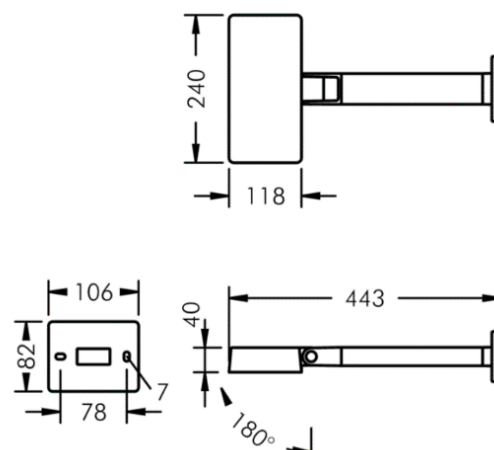

EXPOLUX

EFFEKT	18W	18W	18W
SPRIDNING	20°/ 82°	43°/ 70°	15°/ 41°
3000K	1533 lm	1551 lm	1482 lm
4000K	1614 lm	1629 lm	1556 lm

EGENSKAPER

LIVSLÄNGD	L80B10 – 50 000h vid +25°C
FÄRGTEMPERATUR	3000K, 4000K
SDCM	SDCM 2
LJUSFÖRDELNING	20°/ 82°, 43°/ 70°, 15°/ 41°
IP-KLASS	IP65
IK-KLASS	IK10
MATERIAL	ALUMINIUM
FÄRG PÅ ARMATUR	SVART, VIT, SILVERGRÅ
SKYDDSKLASS	I
DRIVDON	INTEGRERAT DRIVDON
VIKT (max)	2,1 kg

STANDARD

VÄGGARM

Fergin Sverige AB
Org.nr 556099-9228

Adress
Bangårdsagatan 9
591 35 MOTALA

Tel:
0141-500 25

E-post:
info@fergin.se
www.fergin.se

BESTÄLLNINGSNUMMER FÖR EXPOLUX

MODELL	A
EXPOLUX	8 990
FÄSTE	B
STANDARD	1
VÄGGARM	7
FÄRG	C
SVART (RAL 7021)	4
VIT (RAL 9002)	6
SILVERGRÅ (RAL≈9006)	5
LJUSFÄRG	D
3000K	6
4000K	5
DRIVDON	E
STANDARD (EJ DIMBAR)	0
DALI	1
1-10V	2
SPRIDNING	F
20°/ 82°	19
43°/ 70°	89
15°/ 41°	09