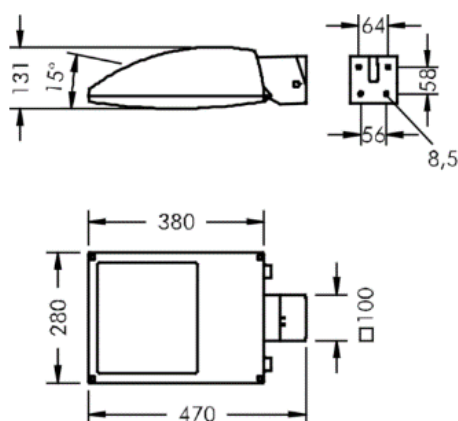

FLUXA A

EFFEKT	40W	48W	62W	63W
SPRIDNING	72°/122°, 62°/130°	Asym 55°, 60°	72°/122°, 62°/130°	Asym 55°, 60°
3000K	3950 lm, 4444 lm	4927 lm, 5427 lm	6122 lm, 6680 lm	6387 lm, 7103 lm
4000K	4158 lm, 4678 lm	5186 lm, 5713 lm	6445 lm, 7032 lm	6723 lm, 7477 lm

EGENSKAPER

LIVSLÄNGD	L90B10 – 50 000h vid +25°C
FÄRGTEMPERATUR	3000K, 4000K
SDCM	SDCM 2
LJUSFÖRDELNING	Bredstrålande/ asymmetrisk
IP-KLASS	IP67
IK-KLASS	IK08
MATERIAL	ALUMINIUM
FÄRG PÅ ARMATUR	SVART, VIT, SILVERGRÅ
SKYDDSKLASS	I
DRIVDON	EXTERNT DRIVDON
VIKT (max)	6,2 kg

SPRIDNING	F
72°/122°	59
62°/130°	79
60°	49
55°	69

DITT BESTÄLLNINGSDNUMMER:

A	B C D	E F
<input type="text"/>	<input type="text"/>	<input type="text"/>