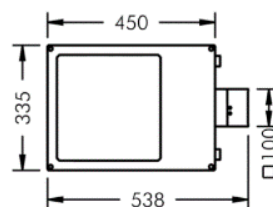

FLUXA B

En spotlight som finns i olika storlekar och effekter.

FLUXA B

EFFEKT	139W	140W	157W
SPRIDNING	61°/133°	67°/124°	asym 53°, 65°
3000K	10533 lm		13428 lm, 14792 lm
4000K	11205 lm	12377 lm	13843 lm, 15570 lm

EGENSKAPER

LIVSLÄNGD	L90B10 – 50 000h vid +25°C
FÄRGTEMPERATUR	3000K, 4000K
SDCM	SDCM 2
LJUSFÖRDELNING	Bredstrålande/ asymmetrisk
IP-KLASS	IP65
IK-KLASS	IK09
MATERIAL	ALUMINIUM
FÄRG PÅ ARMATUR	SVART, VIT, SILVERGRÅ
SKYDDSKLASS	I
DRIVDON	INTEGRERAT DRIVDON
VIKT (max)	9,3 kg

Fergin Sverige AB
Org.nr 556099-9228

Adress
Bangårdsagatan 9
591 35 MOTALA

Tel:
0141-500 25

E-post:
info@fergin.se
www.fergin.se