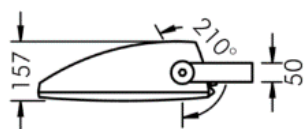

FLUXA B

En spotlight som finns i olika storlekar och effekter.

FLUXA B

EFFEKT	139W	140W	157W
SPRIDNING	61°/133°	67°/124°	asym 53°, 65°
3000K	10533 lm		13428 lm, 14792 lm
4000K	11205 lm	12377 lm	13843 lm, 15570 lm

EGENSKAPER

LIVSLÄNGD	L90B10 – 50 000h vid +25°C
FÄRGTEMPERATUR	3000K, 4000K
SDCM	SDCM 2
LJUSFÖRDELNING	Bredstrålande/ asymmetrisk
IP-KLASS	IP65
IK-KLASS	IK09
MATERIAL	ALUMINIUM
FÄRG PÅ ARMATUR	SVART, VIT, SILVERGRÅ
SKYDDSKLASS	I
DRIVDON	INTEGRERAT DRIVDON
VIKT (max)	9,3 kg

Fergin Sverige AB
Org.nr 556099-9228

Adress
Bangårdsagatan 9
591 35 MOTALA

Tel:
0141-500 25

E-post:
info@fergin.se
www.fergin.se