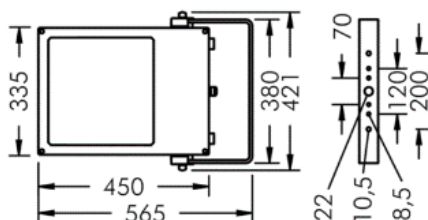

FLUXA B

En spotlight som finns i olika storlekar och effekter.

FLUXA B

EFFEKT	139W	140W	157W
SPRIDNING	61°/133°	67°/124°	asym 53°, 65°
3000K	10533 lm		13428 lm, 14792 lm
4000K	11205 lm	12377 lm	13843 lm, 15570 lm

EGENSKAPER

LIVSLÄNGD	L90B10 – 50 000h vid +25°C
FÄRGTEMPERATUR	3000K, 4000K
SDCM	SDCM 2
LJUSFÖRDELNING	Bredstrålande/ asymmetrisk
IP-KLASS	IP65
IK-KLASS	IK09
MATERIAL	ALUMINIUM
FÄRG PÅ ARMATUR	SVART, VIT, SILVERGRÅ
SKYDDSKLASS	I
DRIVDON	INTEGRERAT DRIVDON
VIKT (max)	9,3 kg

Fergin Sverige AB
Org.nr 556099-9228

Adress
Bangårdsagatan 9
591 35 MOTALA

Tel:
0141-500 25

E-post:
info@fergin.se
www.fergin.se