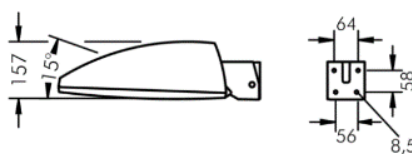

FLUXA B

En spotlight som finns i olika storlekar och effekter.

FLUXA B

EFFEKT	139W	140W	157W
SPRIDNING	61°/133°	67°/124°	asym 53°, 65°
3000K	10533 lm		13428 lm, 14792 lm
4000K	11205 lm	12377 lm	13843 lm, 15570 lm

EGENSKAPER

LIVSLÄNGD	L90B10 – 50 000h vid +25°C
FÄRGTEMPERATUR	3000K, 4000K
SDCM	SDCM 2
LJUSFÖRDELNING	Bredstrålande/ asymmetrisk
IP-KLASS	IP65
IK-KLASS	IK09
MATERIAL	ALUMINIUM
FÄRG PÅ ARMATUR	SVART, VIT, SILVERGRÅ
SKYDDSKLASS	I
DRIVDON	INTEGRERAT DRIVDON
VIKT (max)	9,3 kg

Fergin Sverige AB
Org.nr 556099-9228

Adress
Bangårdsagatan 9
591 35 MOTALA

Tel:
0141-500 25

E-post:
info@fergin.se
www.fergin.se