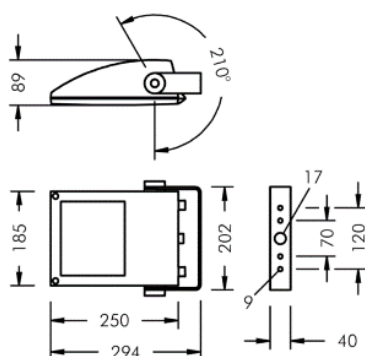

FLUXA MINI

EFFEKT	26W	36W
SPRIDNING	Asym 43°, 50°	61°/145°, 62°/124°, bred
3000K	1834 lm, 1928 lm	3157 lm, 3277 lm
4000K	1910 lm, 2009 lm	3289 lm, 3414 lm

EGENSKAPER

LIVSLÄNGD	L90B10 – 50 000h vid +25°C
FÄRGTEMPERATUR	3000K, 4000K
SDCM	SDCM 3
LJUSFÖRDELNING	Bredstrålande/ asymmetrisk
IP-KLASS	IP65
IK-KLASS	IK08
MATERIAL	ALUMINIUM
FÄRG PÅ ARMATUR	SVART, VIT, SILVERGRÅ
SKYDDSKLASS	I
DRIVDON	INTEGRERAT DRIVDON
VIKT (max)	2,3 kg