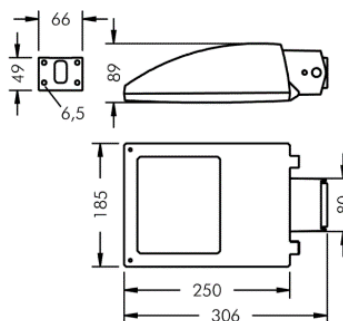

FERGIN

FLUXA MINI

Fergin Sverige AB
Org.nr 556099-9228

Adress
Bangårdsagatan 9
591 35 MOTALA

Tel:
0141-500 25

E-post:
info@fergin.se
www.fergin.se

FLUXA MINI

En spotlight som finns i olika storlekar och effekter.

FLUXA MINI

EFFEKT	26W	36W
SPRIDNING	Asym 43°, 50°	61°/145°, 62°/124°, bred
3000K	1834 lm, 1928 lm	3157 lm, 3277 lm
4000K	1910 lm, 2009 lm	3289 lm, 3414 lm

EGENSKAPER

LIVSLÄNGD	L90B10 – 50 000h vid +25°C
FÄRGTEMPERATUR	3000K, 4000K
SDCM	SDCM 3
LJUSFÖRDELNING	Bredstrålande/ asymmetrisk
IP-KLASS	IP65
IK-KLASS	IK08
MATERIAL	ALUMINIUM
FÄRG PÅ ARMATUR	SVART, VIT, SILVERGRÅ
SKYDDSKLASS	I
DRIVDON	INTEGRERAT DRIVDON
VIKT (max)	2,3 kg