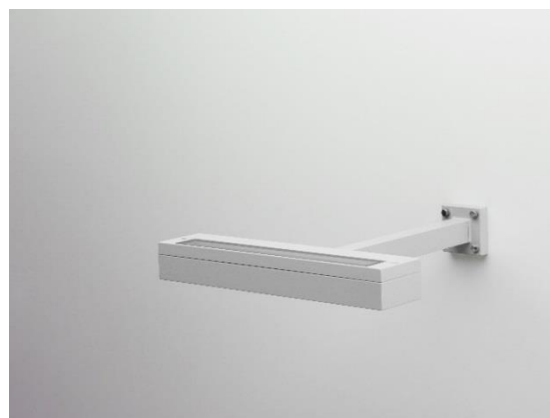

HIGHLINE

Fergin Sverige AB
Org.nr 556099-9228

Adress
Bangårdsagatan 9
591 35 MOTALA

Tel:
0141-500 25

E-post:
info@fergin.se
www.fergin.se