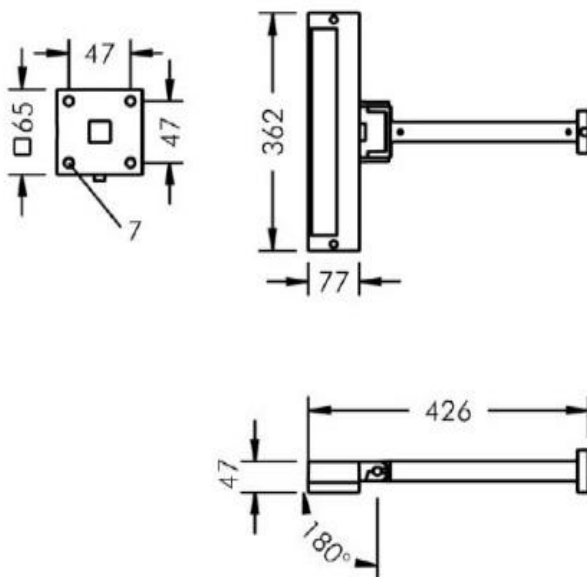

STANDARD

SKENA/ FLÄNS