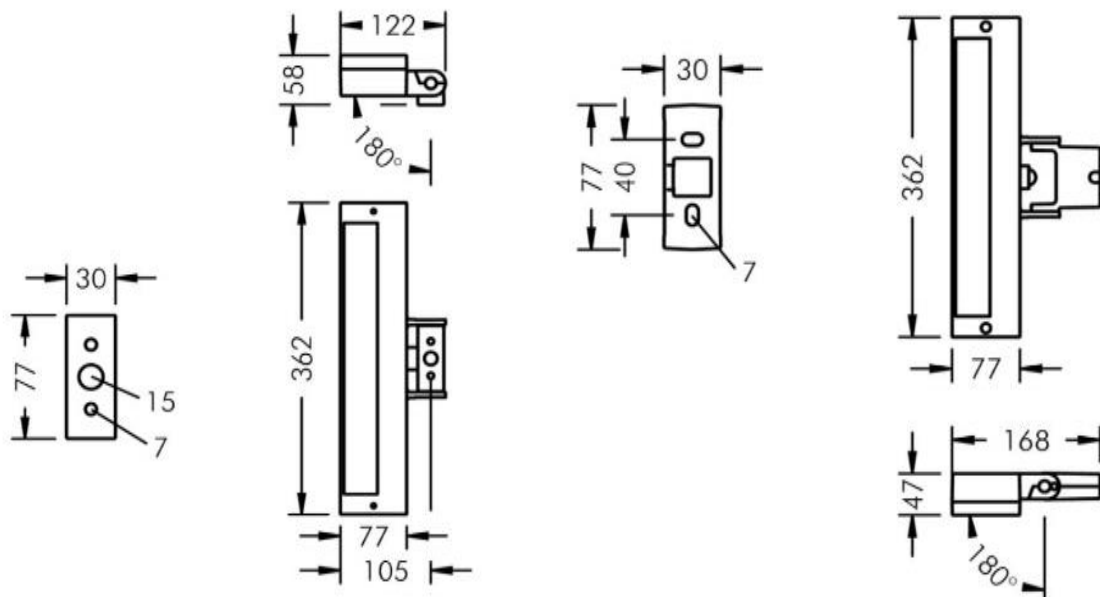

## EGENSKAPER

LIVSLÄNGD	L90B10 – 50 000h vid +25°C		
FÄRGTEMPERATUR	3000K, 4000K		
SDCM	SDCM 2		
LJUSFÖRDELNING	SMALSTRÅLANDE 6° / WALL WASHER 14° x 93° / ASYMMETERISK 35°		
IP-KLASS	IP65		
IK-KLASS	IK08		
MATERIAL	ALUMINIUM		
FÄRG PÅ ARMATUR	SVART, VIT, SILVERGRÅ		
SKYDDSKLASS	I		
DRIVDON	INTEGRERAT DRIVDON		
VIKT (max)	2 kg		