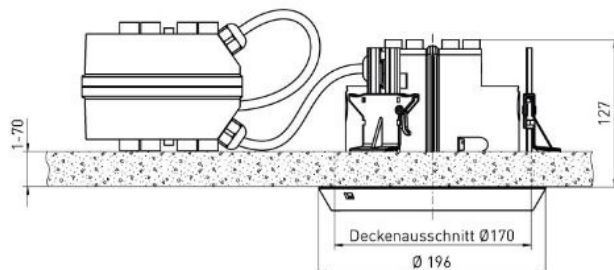

Infälld downlight, IP65.

MÅTT

LÄNGD (L)	196 mm
BREDD (B)	196 mm
HÖJD (H)	175 mm
VIKT (max)	1,7 kg

UTFÖRANDE

SMALSTRÅLANDE	4240 lm 28W		
BREDSTRÅLANDE, CDP-PRISM SCREEN	4240 lm 28W		

EGENSKAPER

LIVSLÄNGD	L80/B10 > 60.000h vid +40°C
FÄRGTEMPERATUR	VIT, 840/4000K, Ra > 80
LJUSFÖRDELNING	SMALSTRÅLANDE / BREDSTRÅLANDE
IP-KLASS	IP65
IK-KLASS	IK08
TEMPERATUR	KLARAR -25°C till +40°C
MATERIAL	SÄKERHETSGLAS
SKYDDSKLASS	II
DRIVDON	EJ DIMBAR 220 V – 240V AC/DC, 50-60 Hz, DALI-driver (TILLVAL)